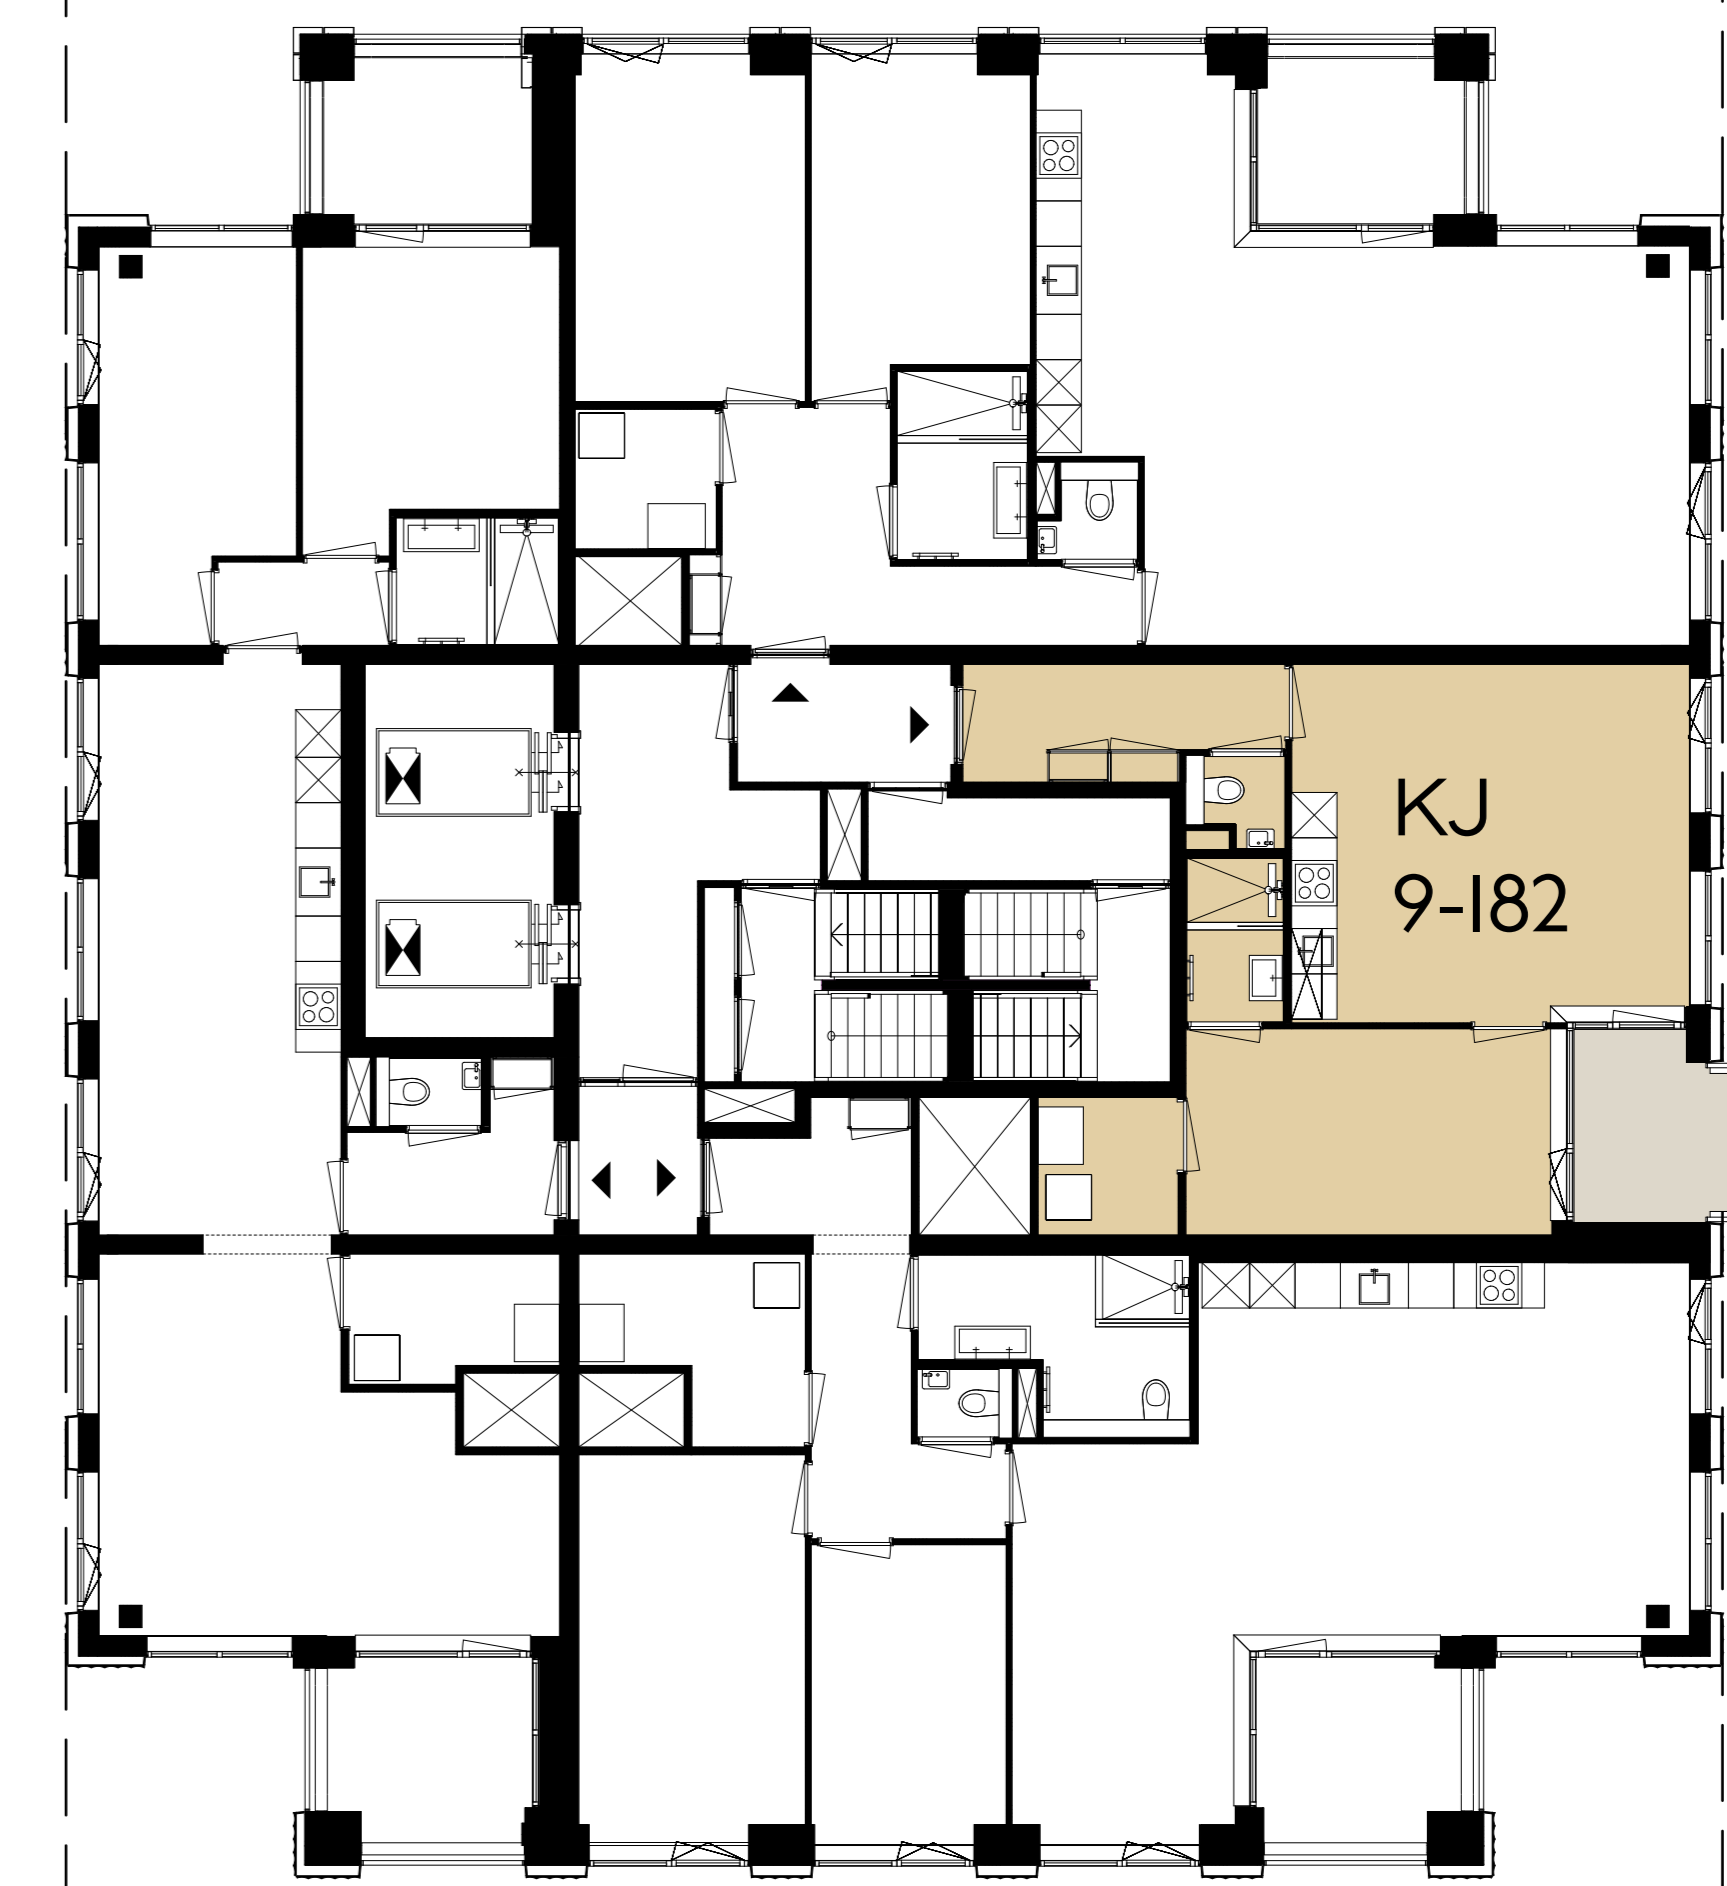

# Verdieping 24

Station Den Haag Centraal

New Babylon

Koningin Julianaplein

Rijnstraat

Bezuidenhoutseweg