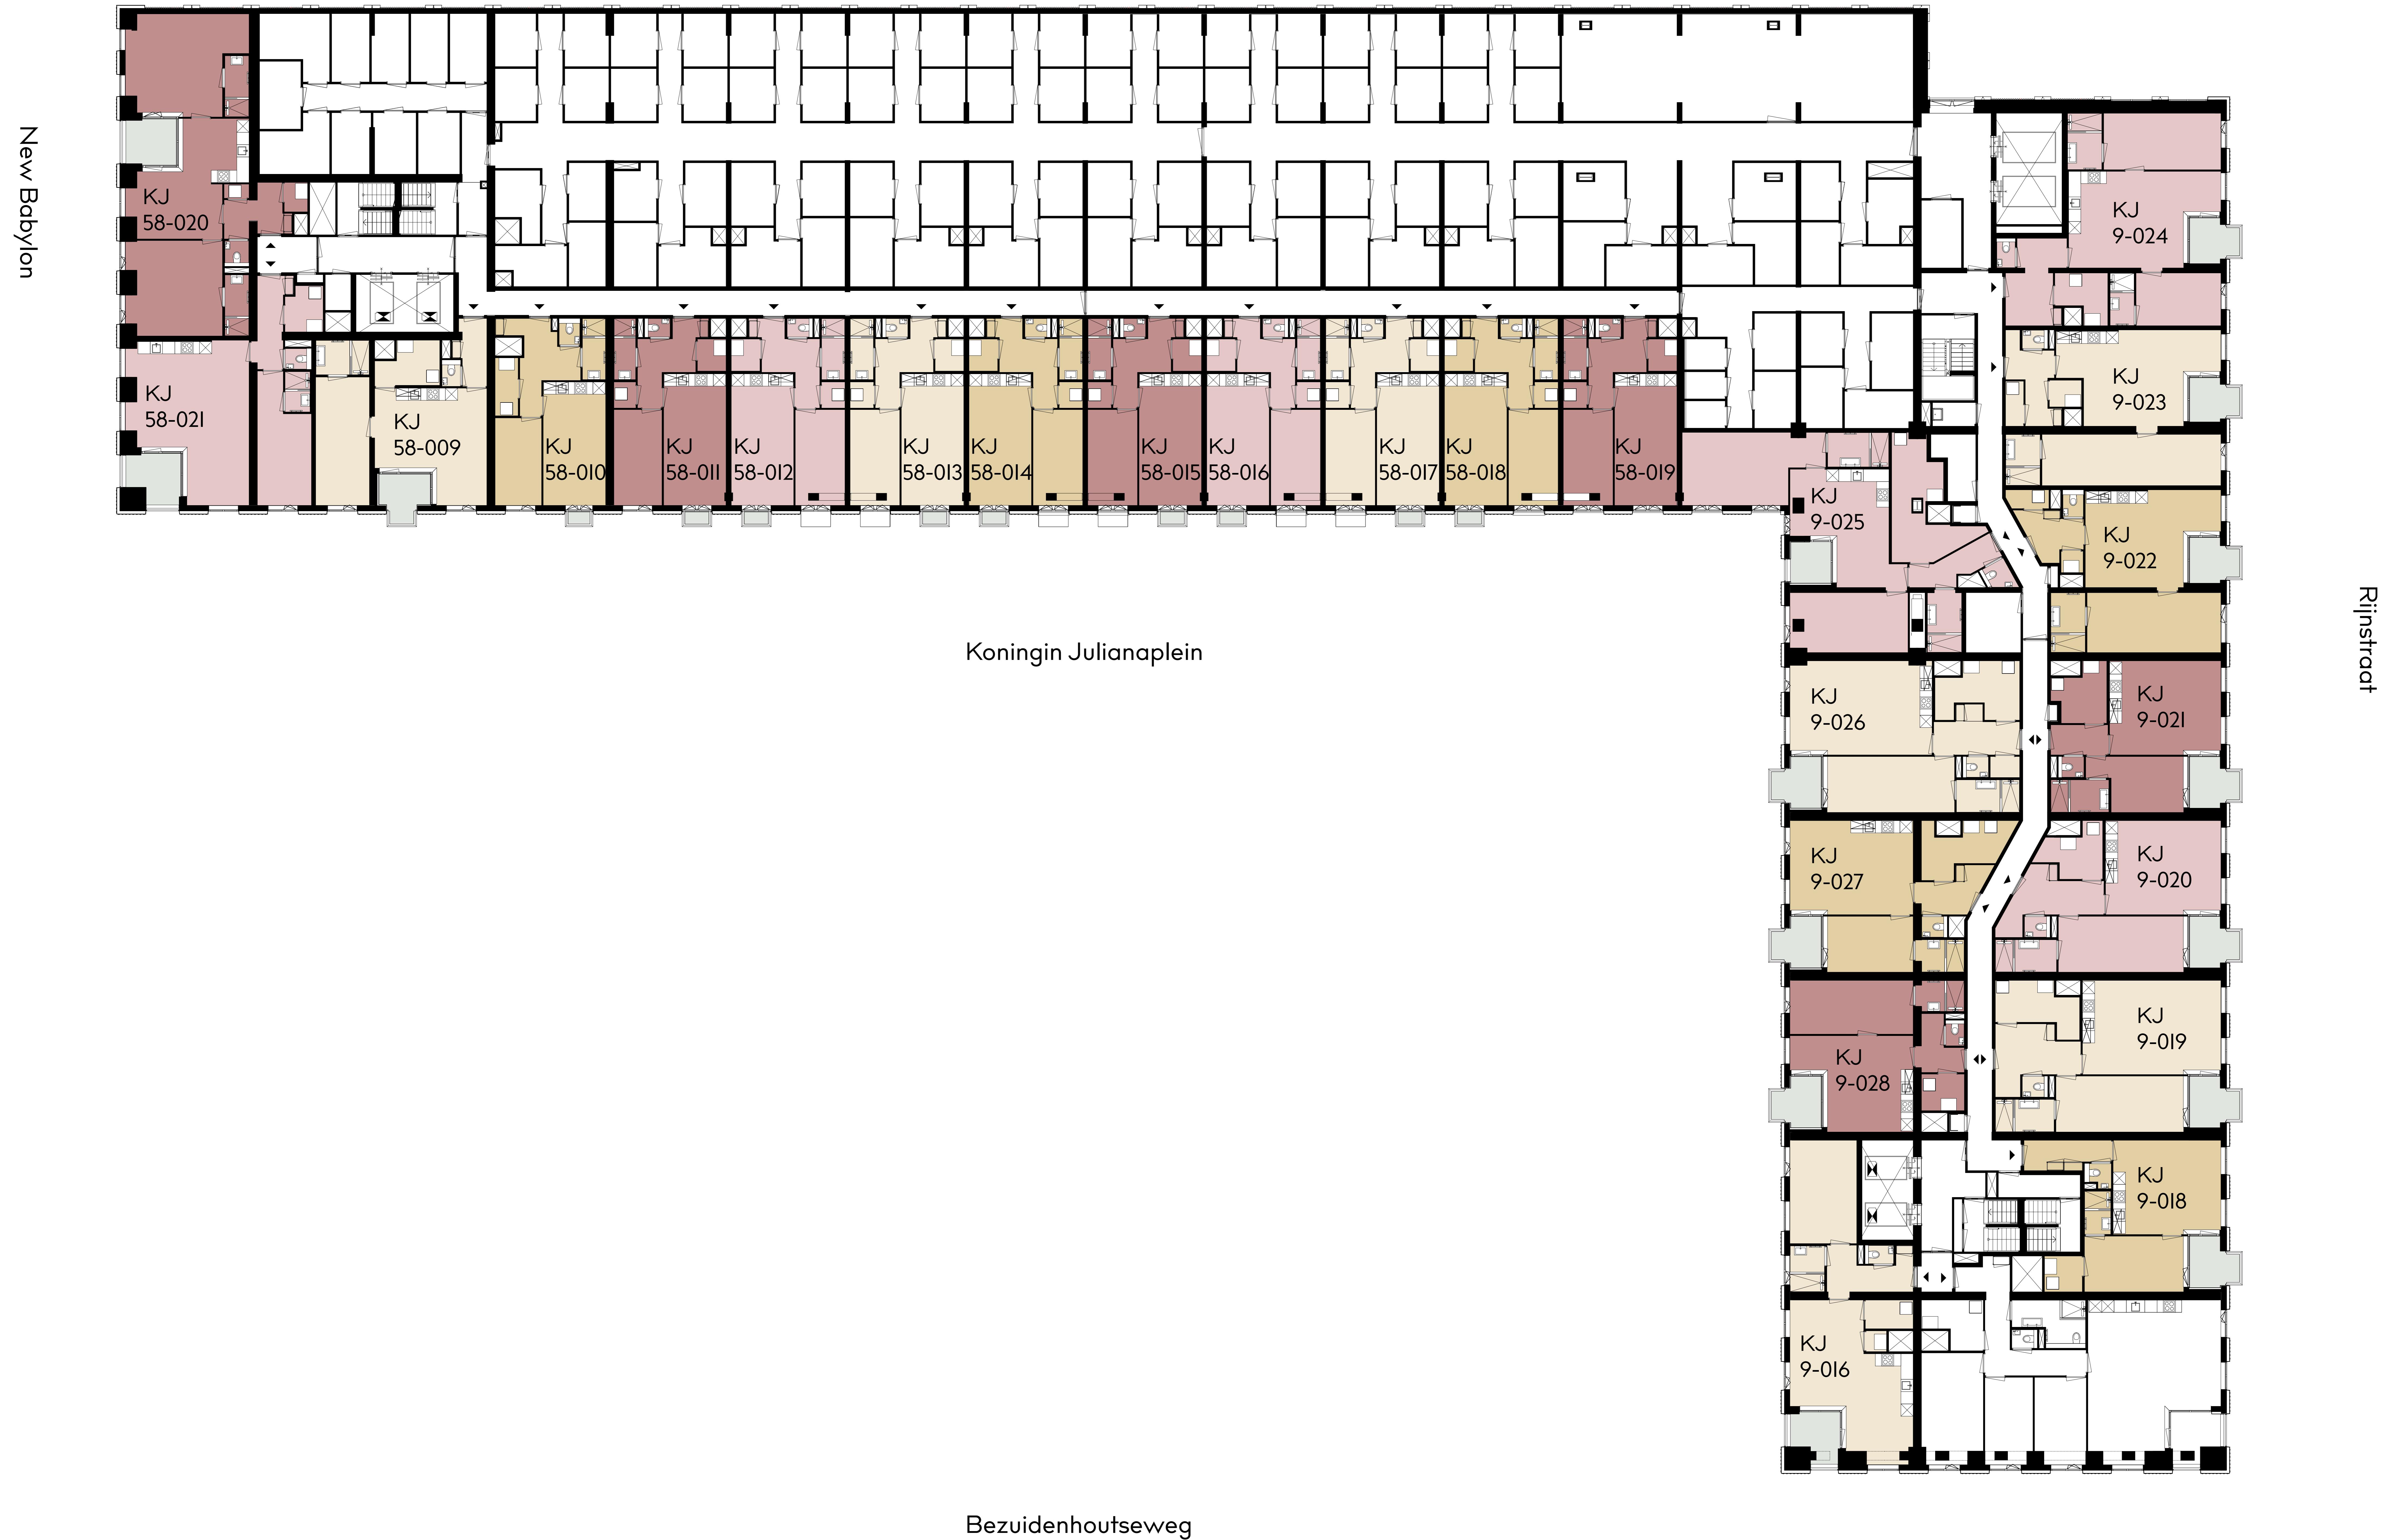

Verdieping 3

Station Den Haag Centraal