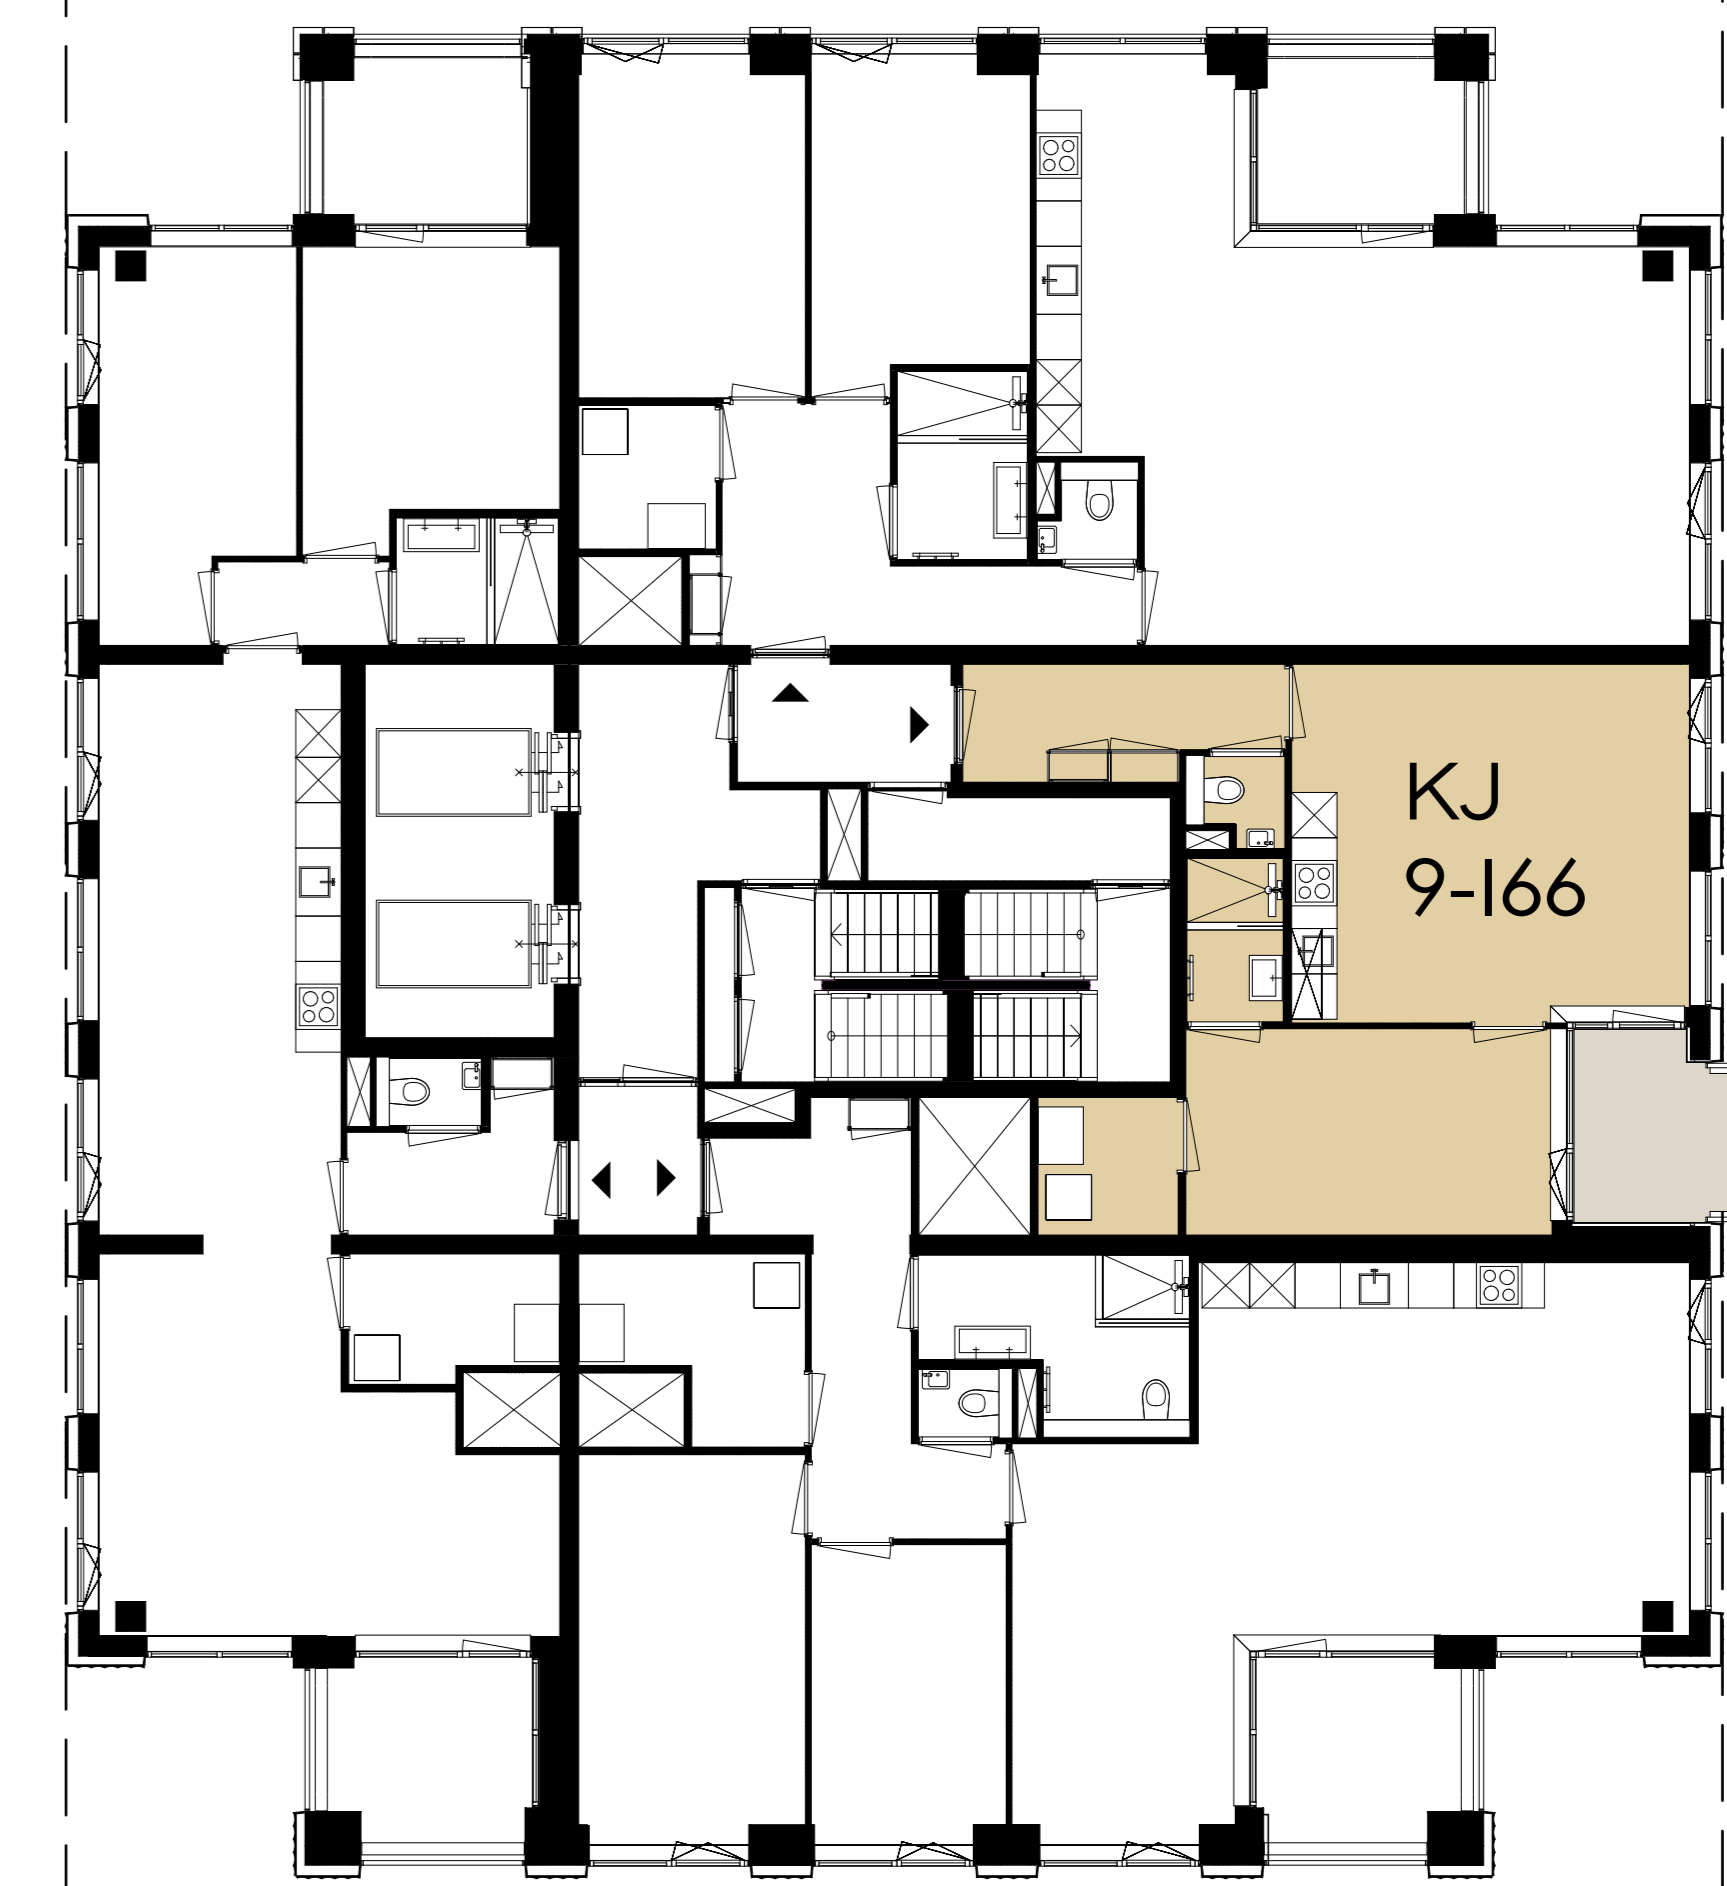

# Verdieping 20

Station Den Haag Centraal

New Babylon

Koningin Julianaplein

Rijnstraat

Bezuidenhoutseweg