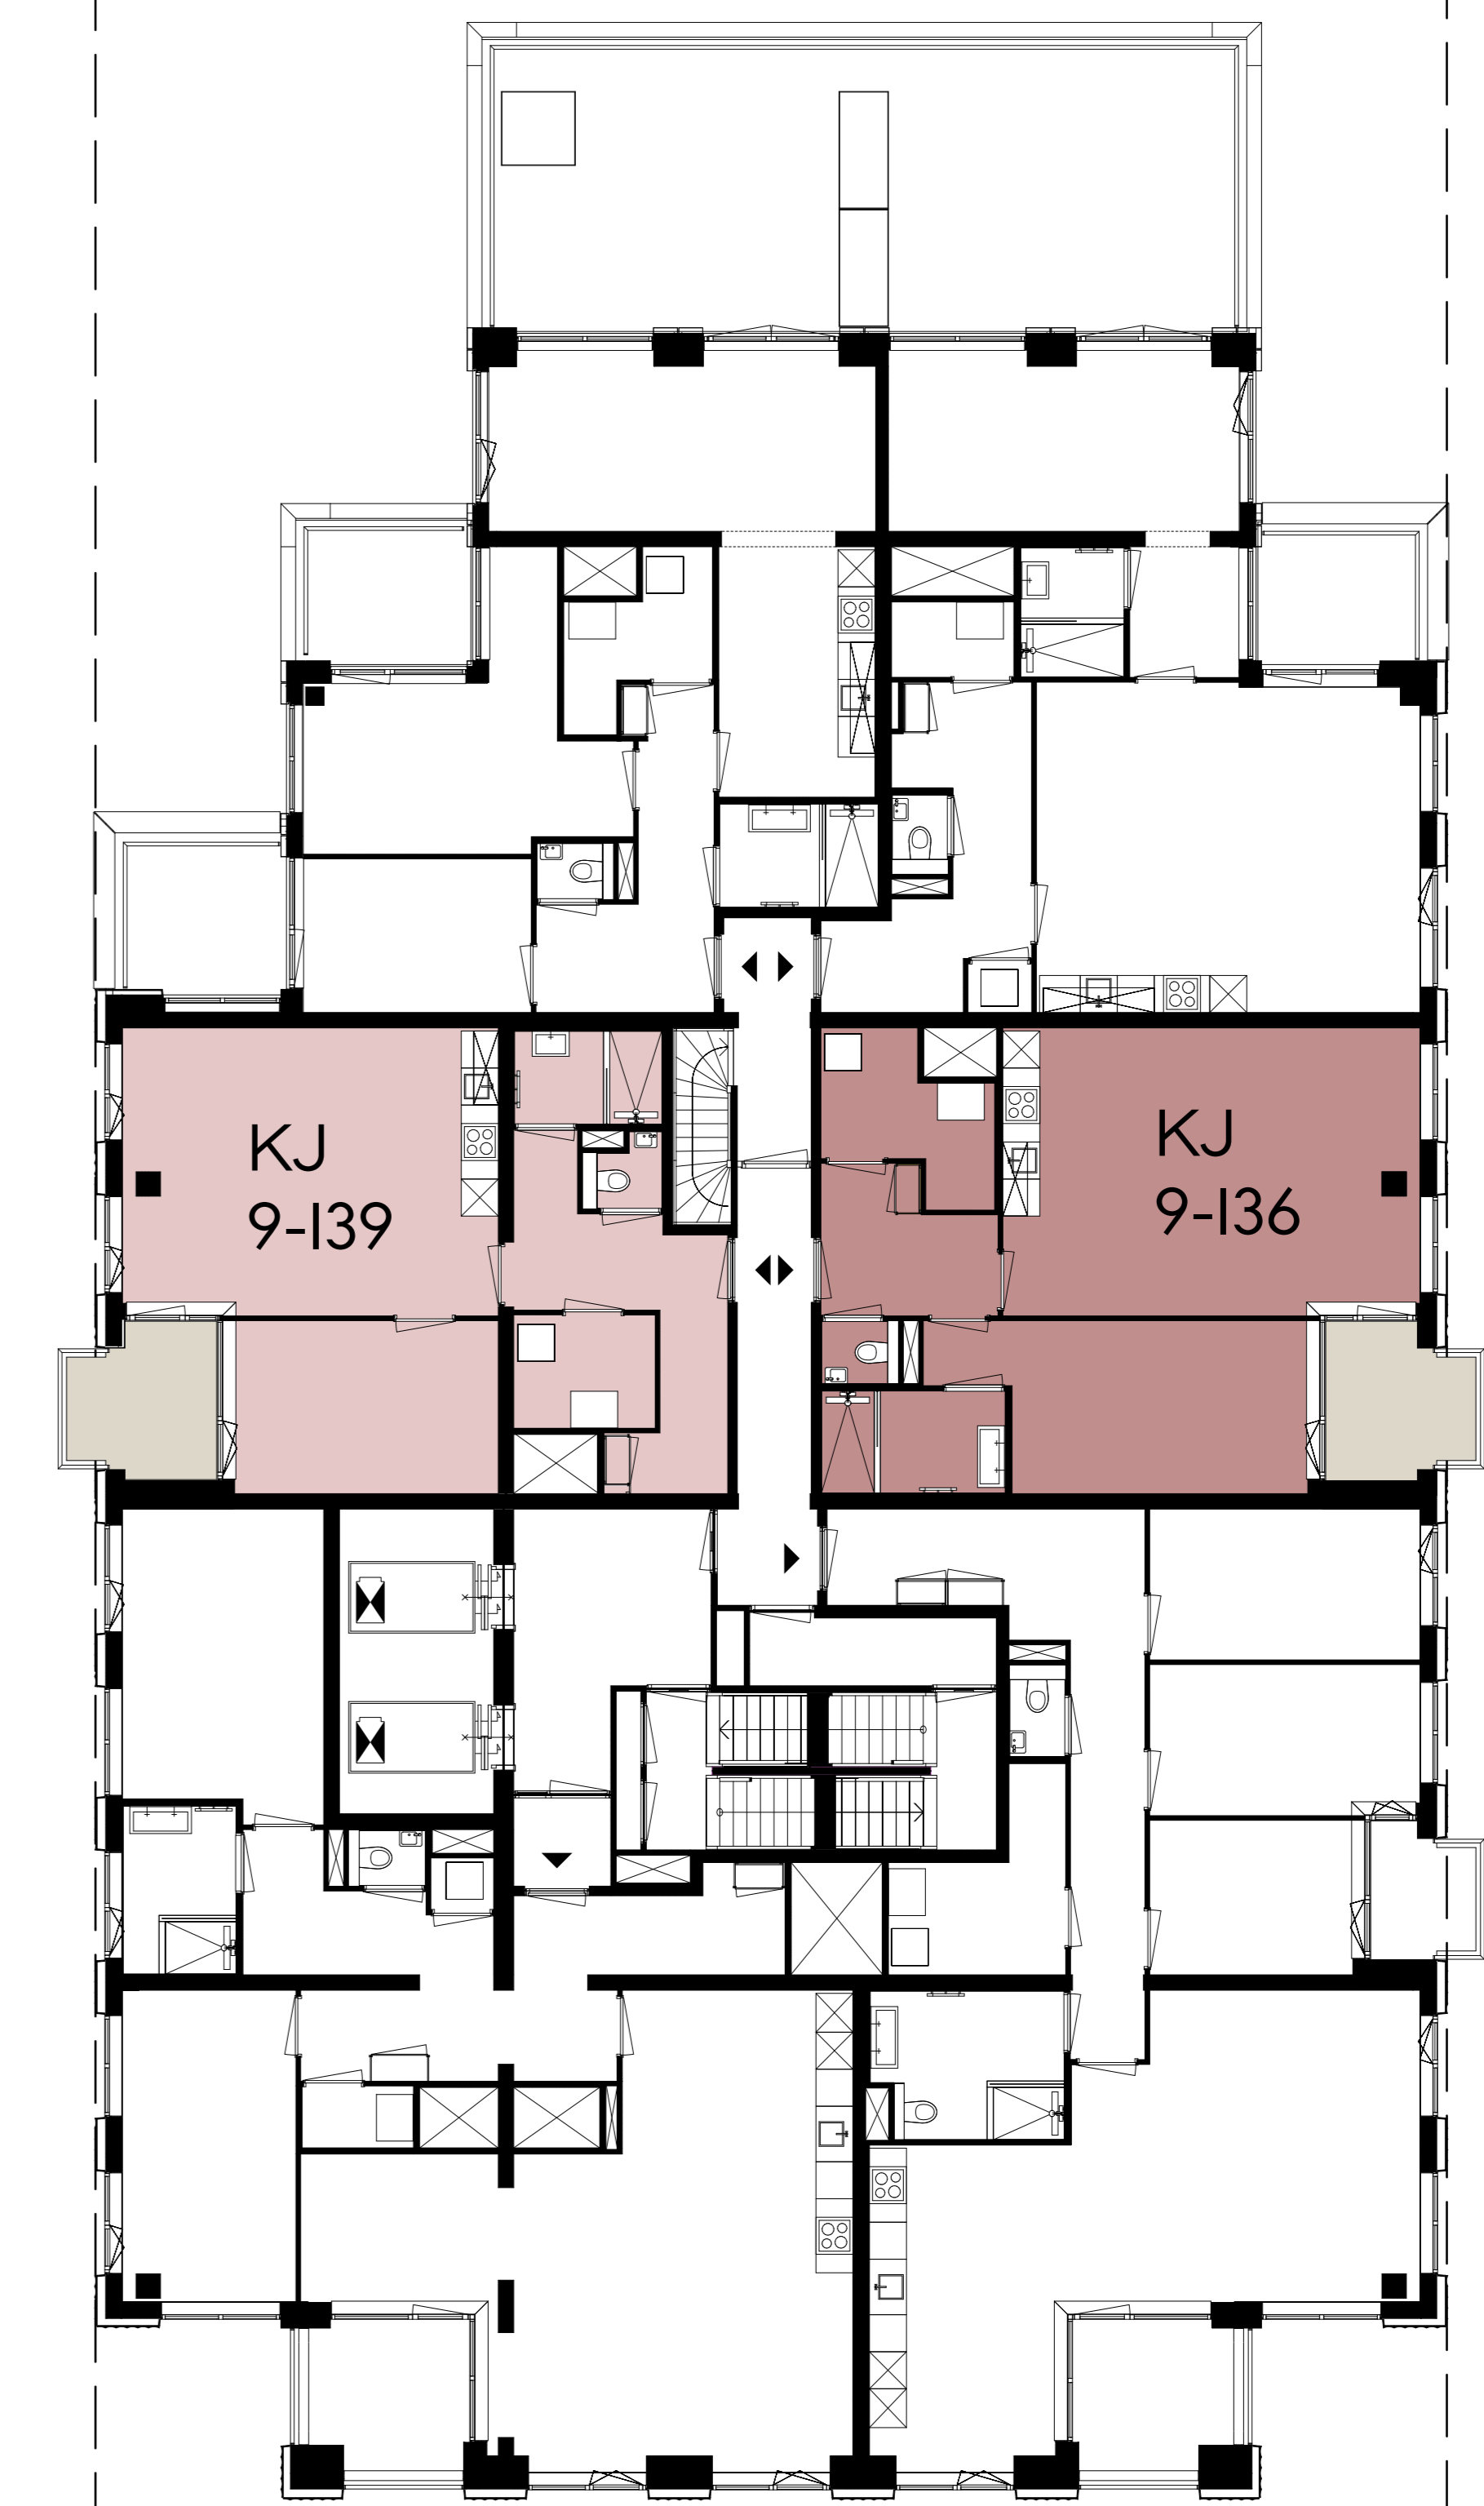

# Verdieping 13

Station Den Haag Centraal

New Babylon

Koningin Julianaplein

Rijnstraat

Bezuidenhoutseweg