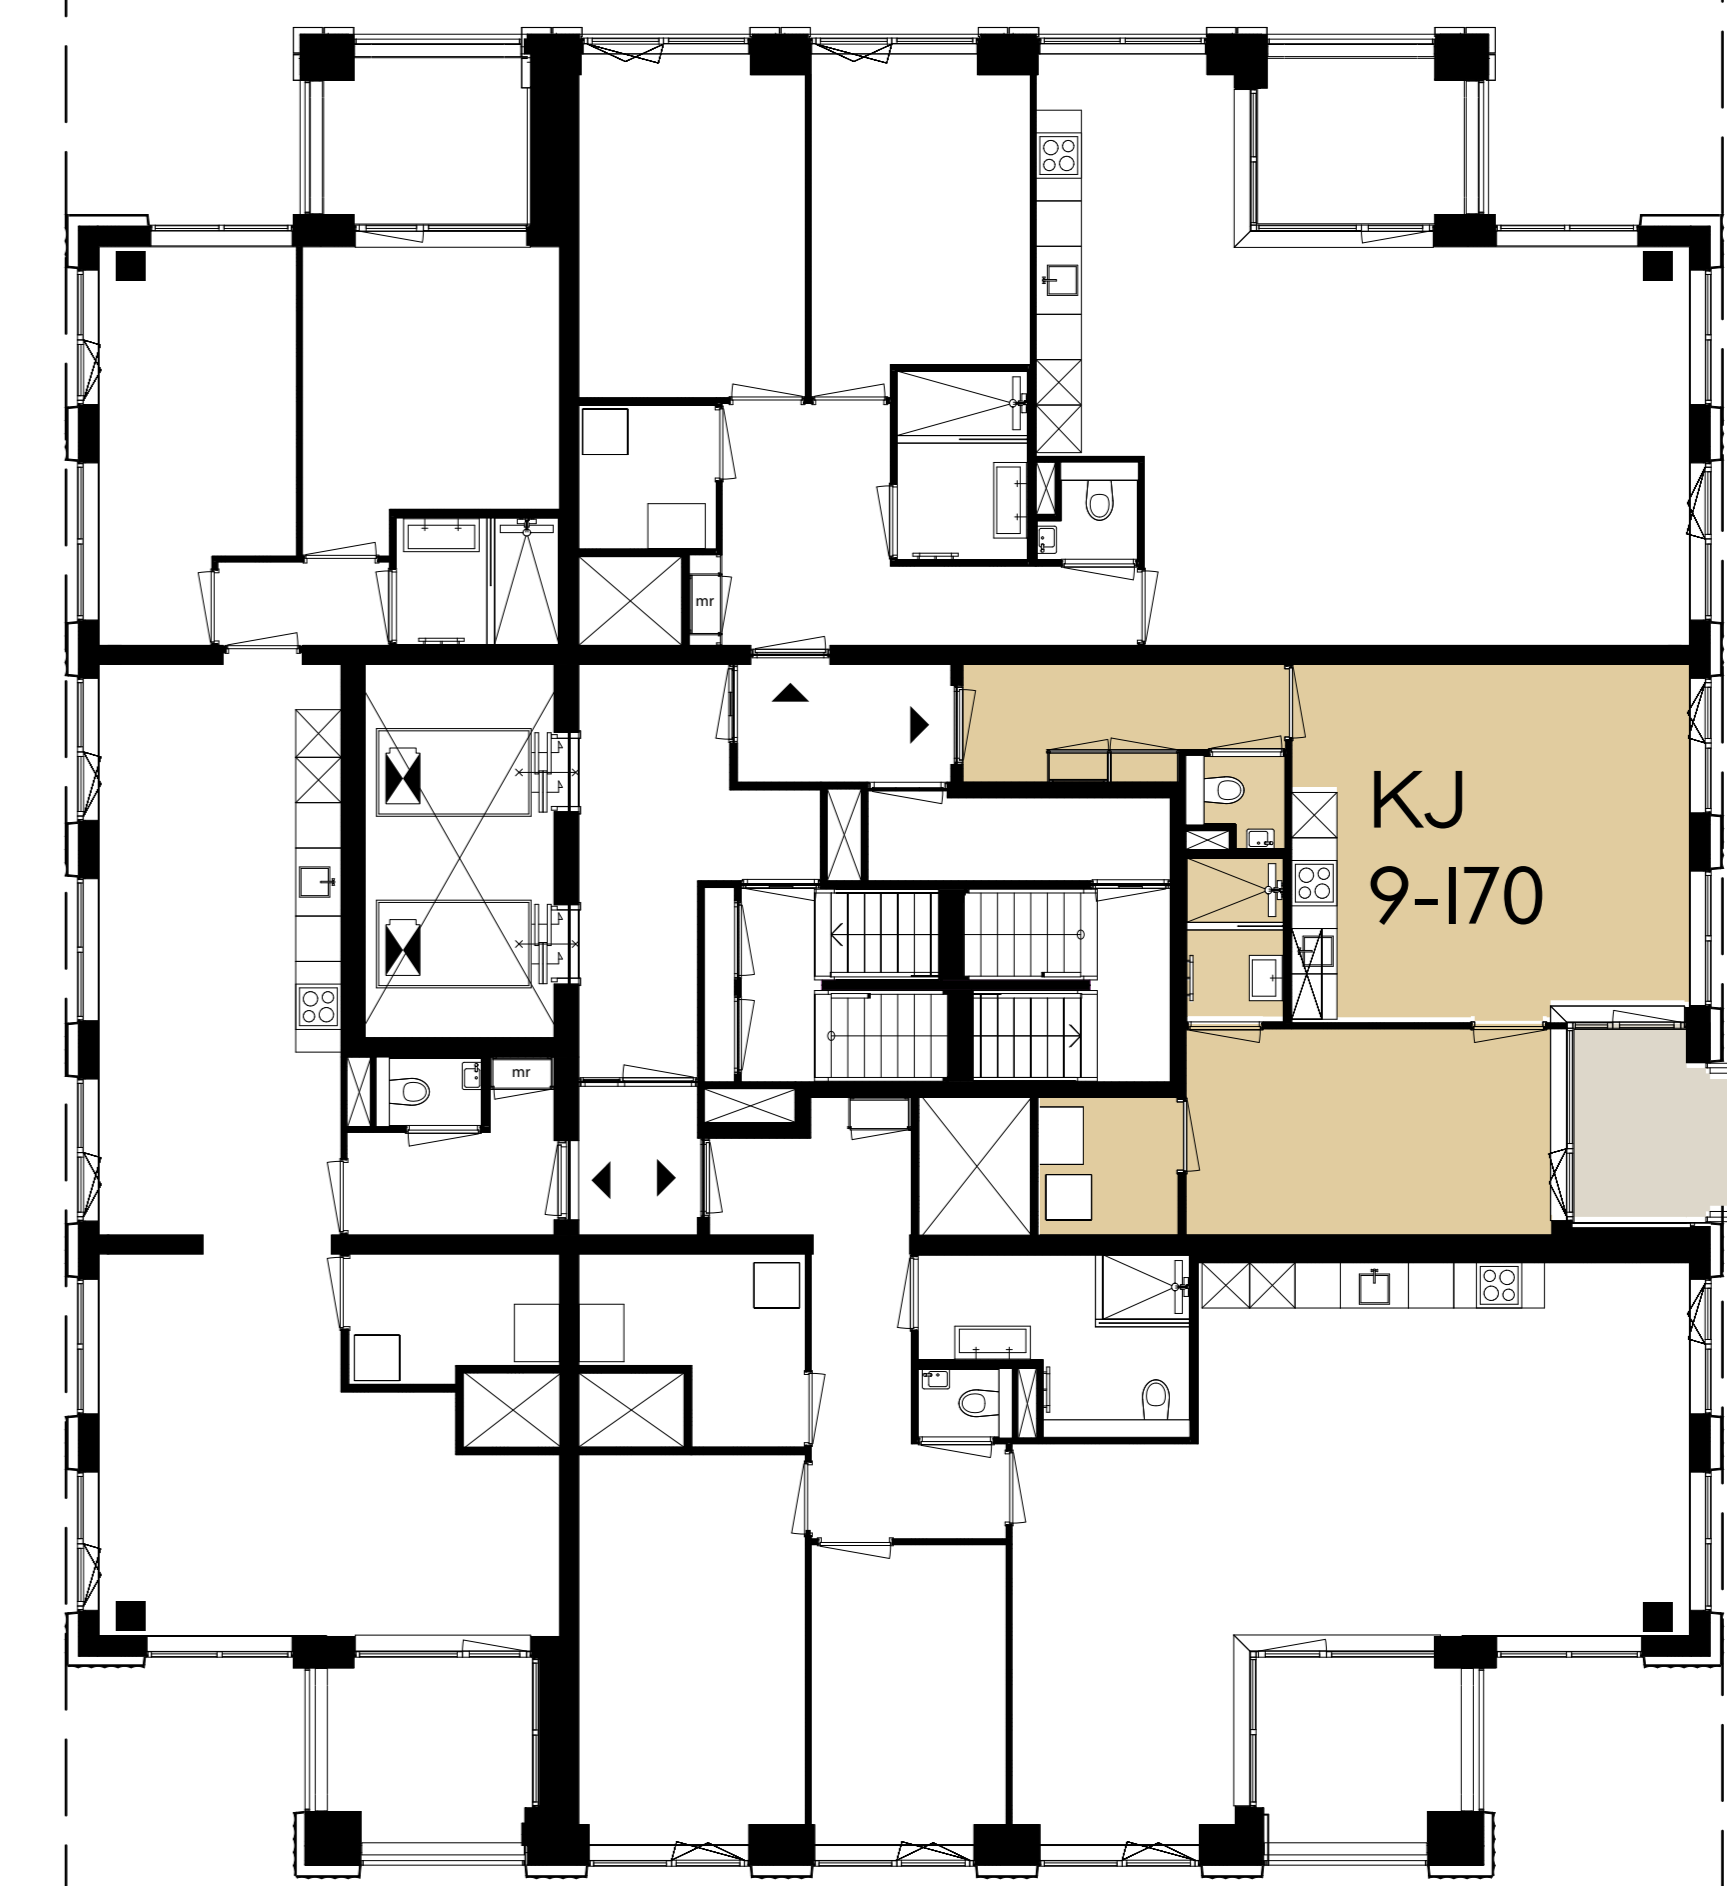

# Verdieping 21

Station Den Haag Centraal

New Babylon

Koningin Julianaplein

Rijnstraat

Bezuidenhoutseweg