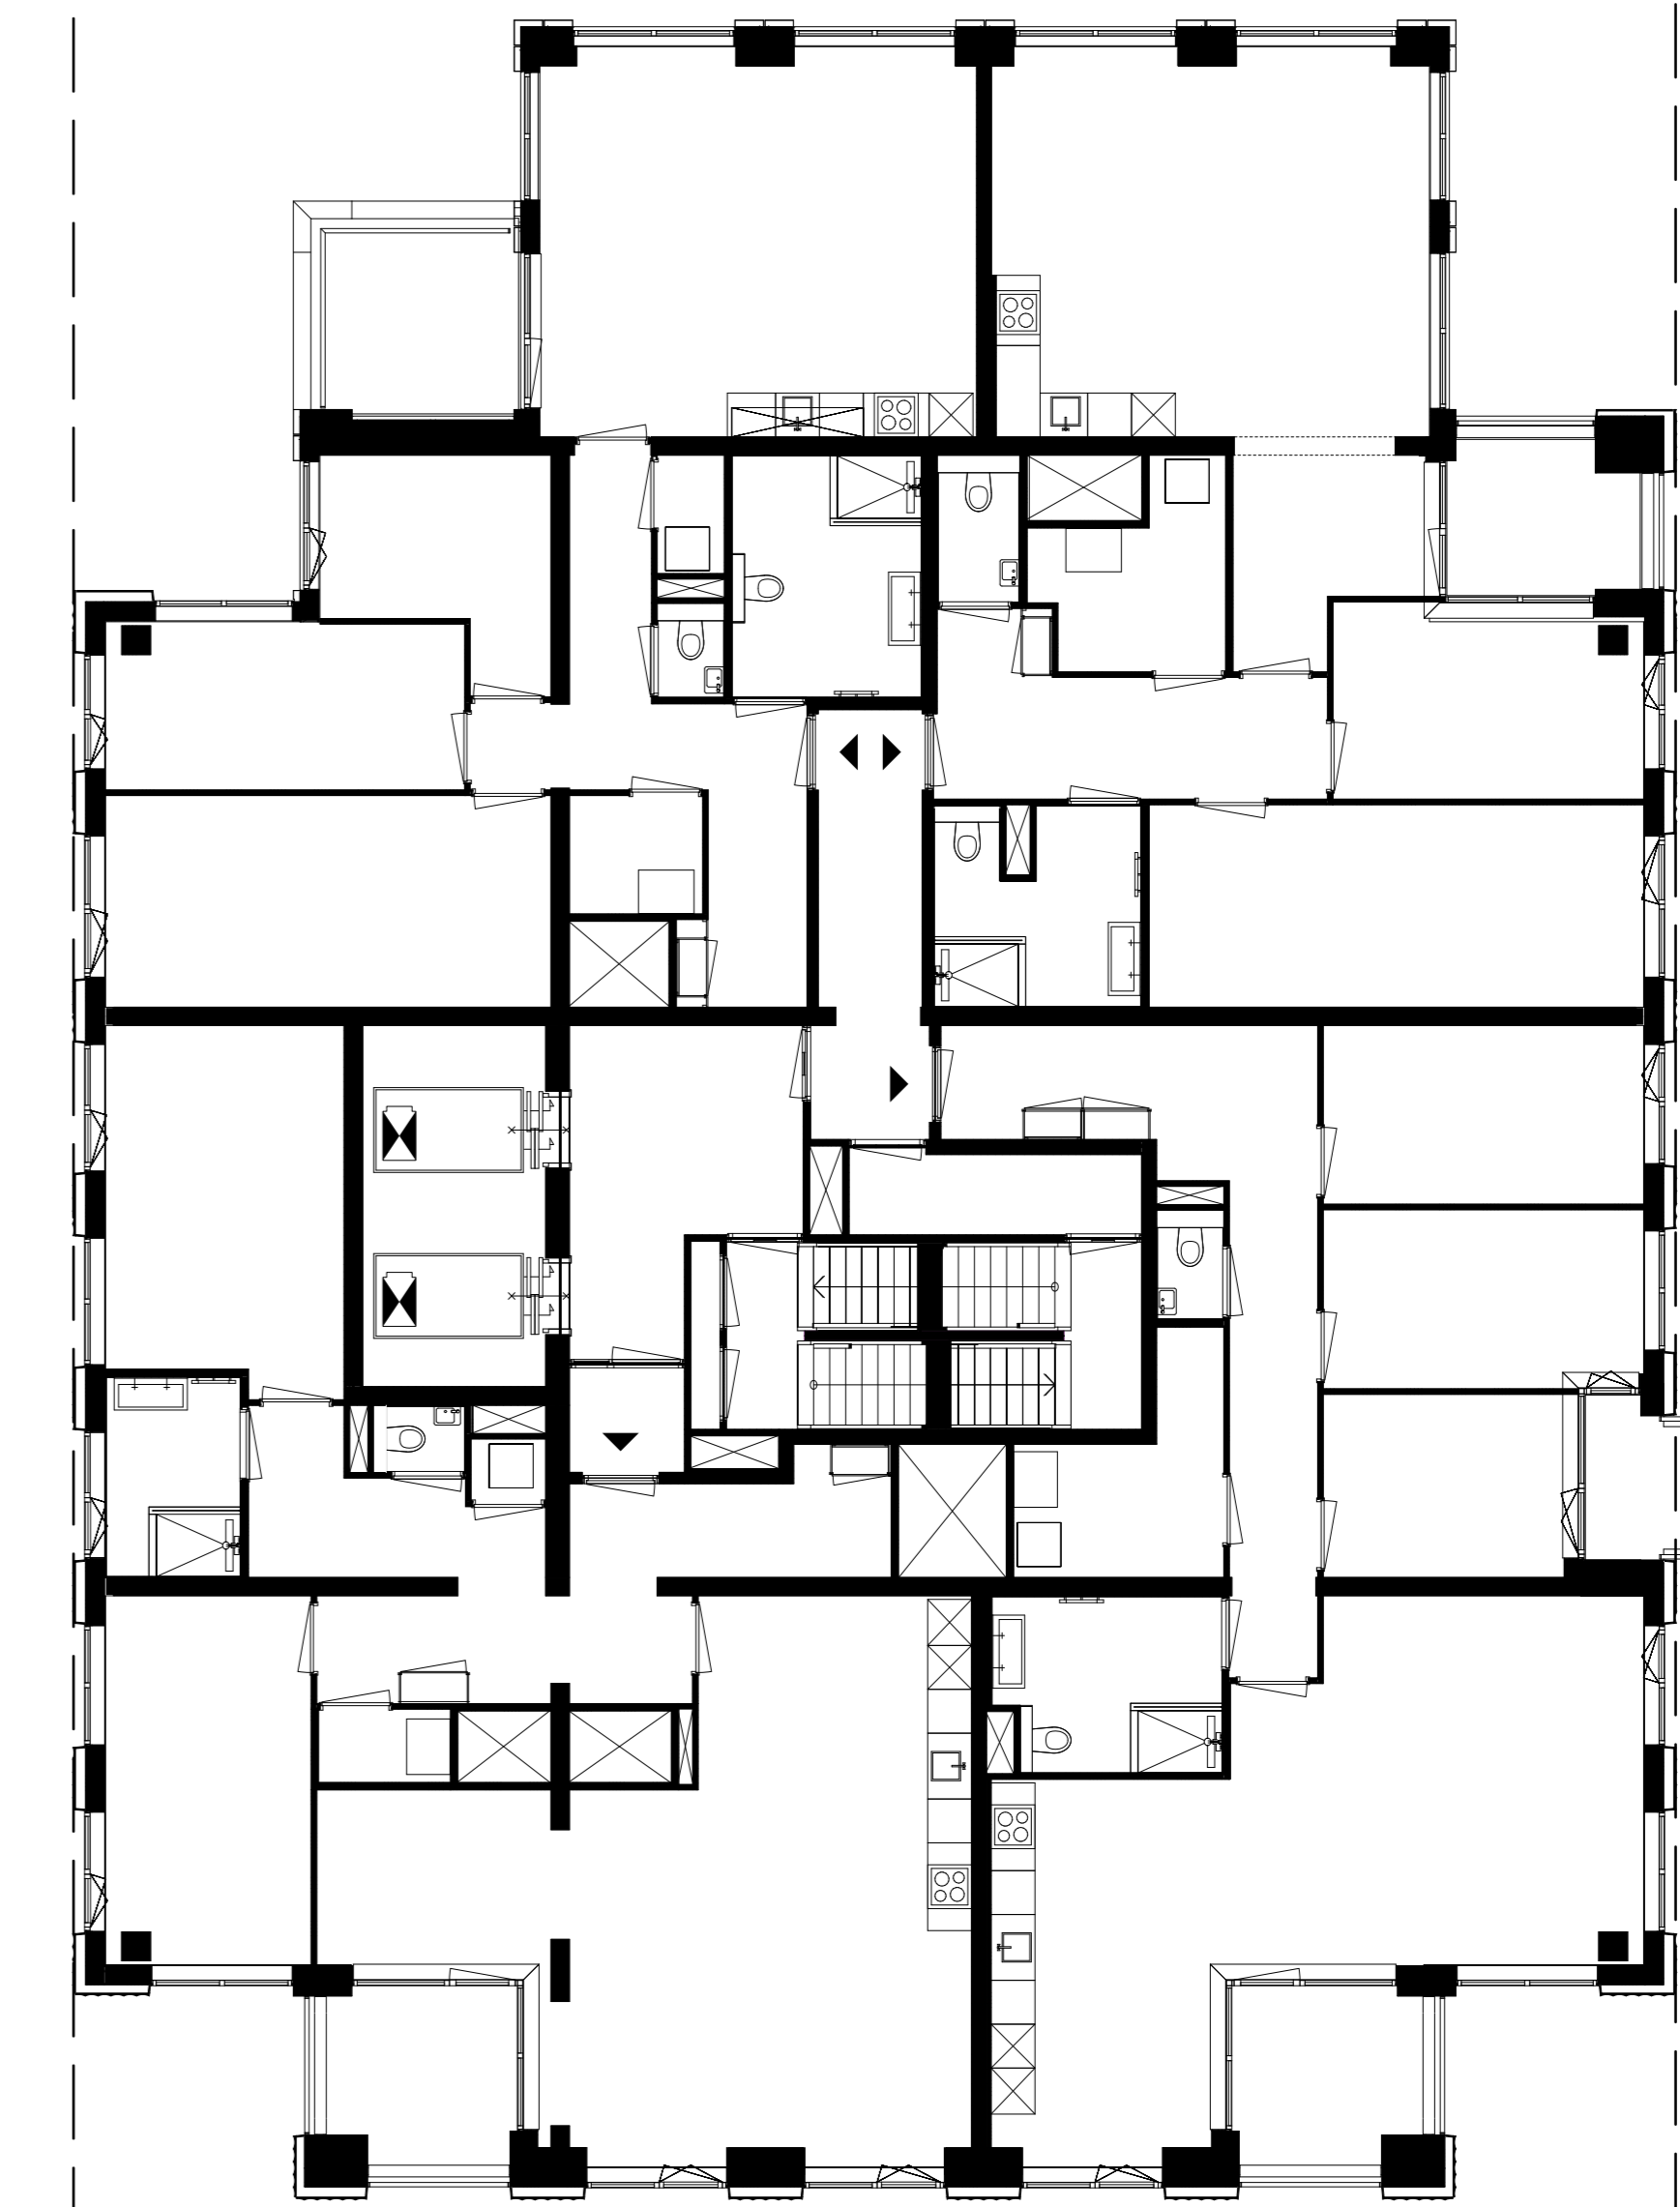

# Verdieping 16

Station Den Haag Centraal

New Babylon

Koningin Julianaplein

Rijnstraat

Bezuidenhoutseweg