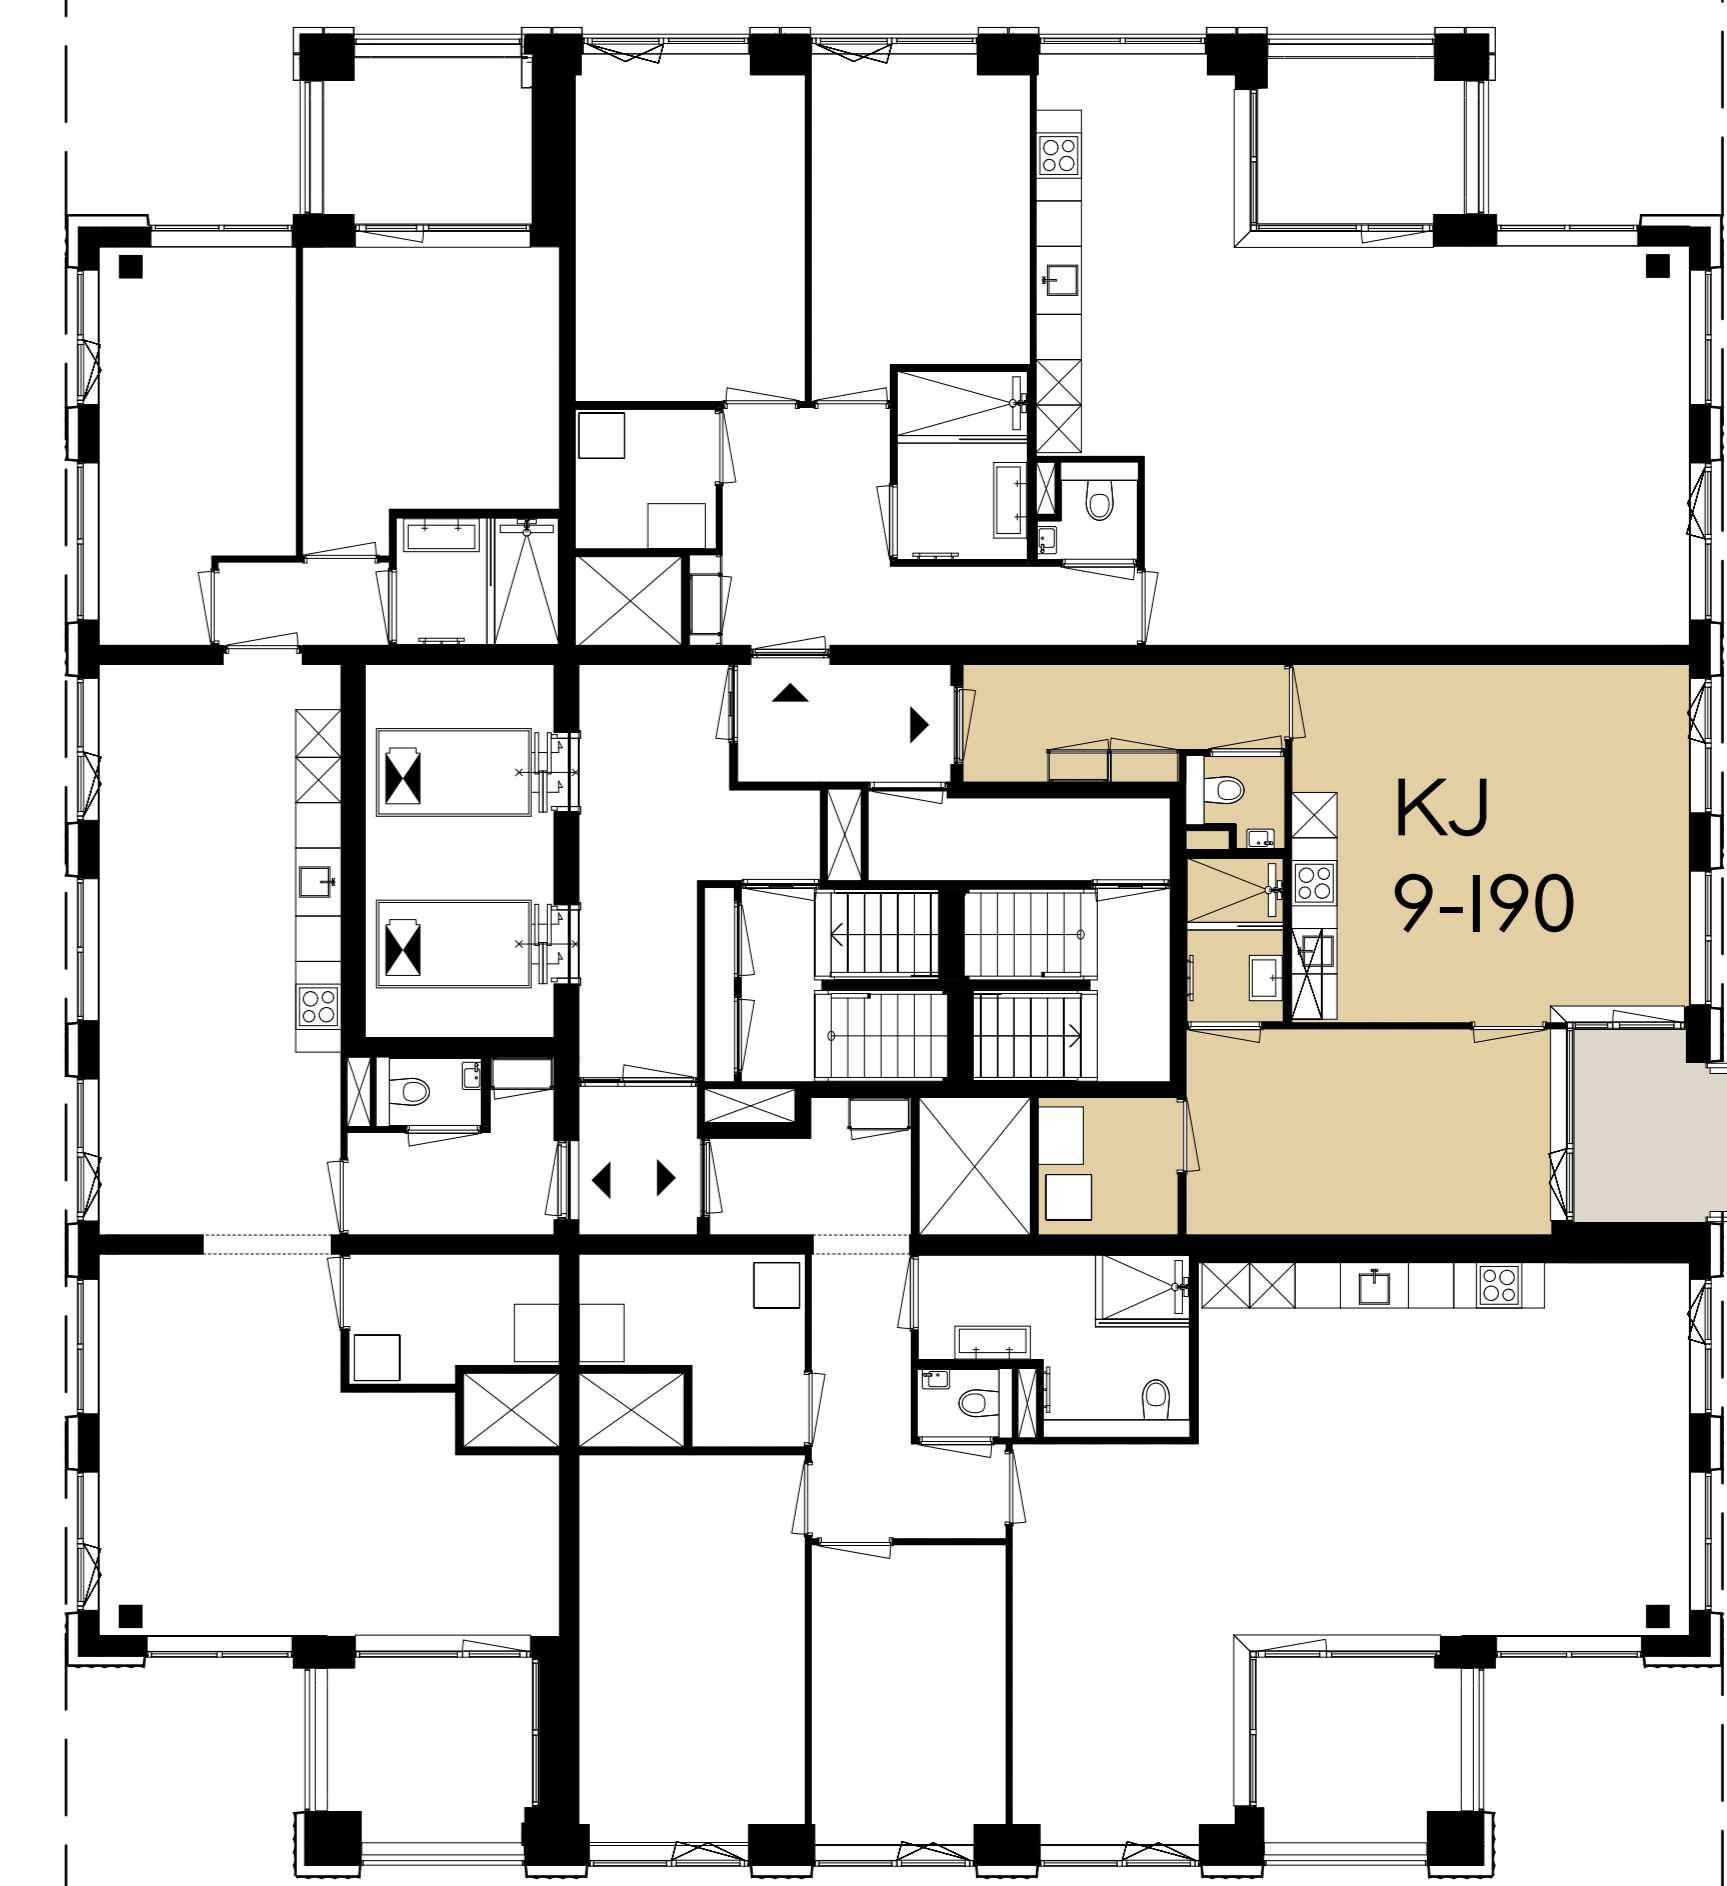

# Verdieping 26

Station Den Haag Centraal

New Babylon

Koningin Julianaplein

Rijnstraat

Bezuidenhoutseweg