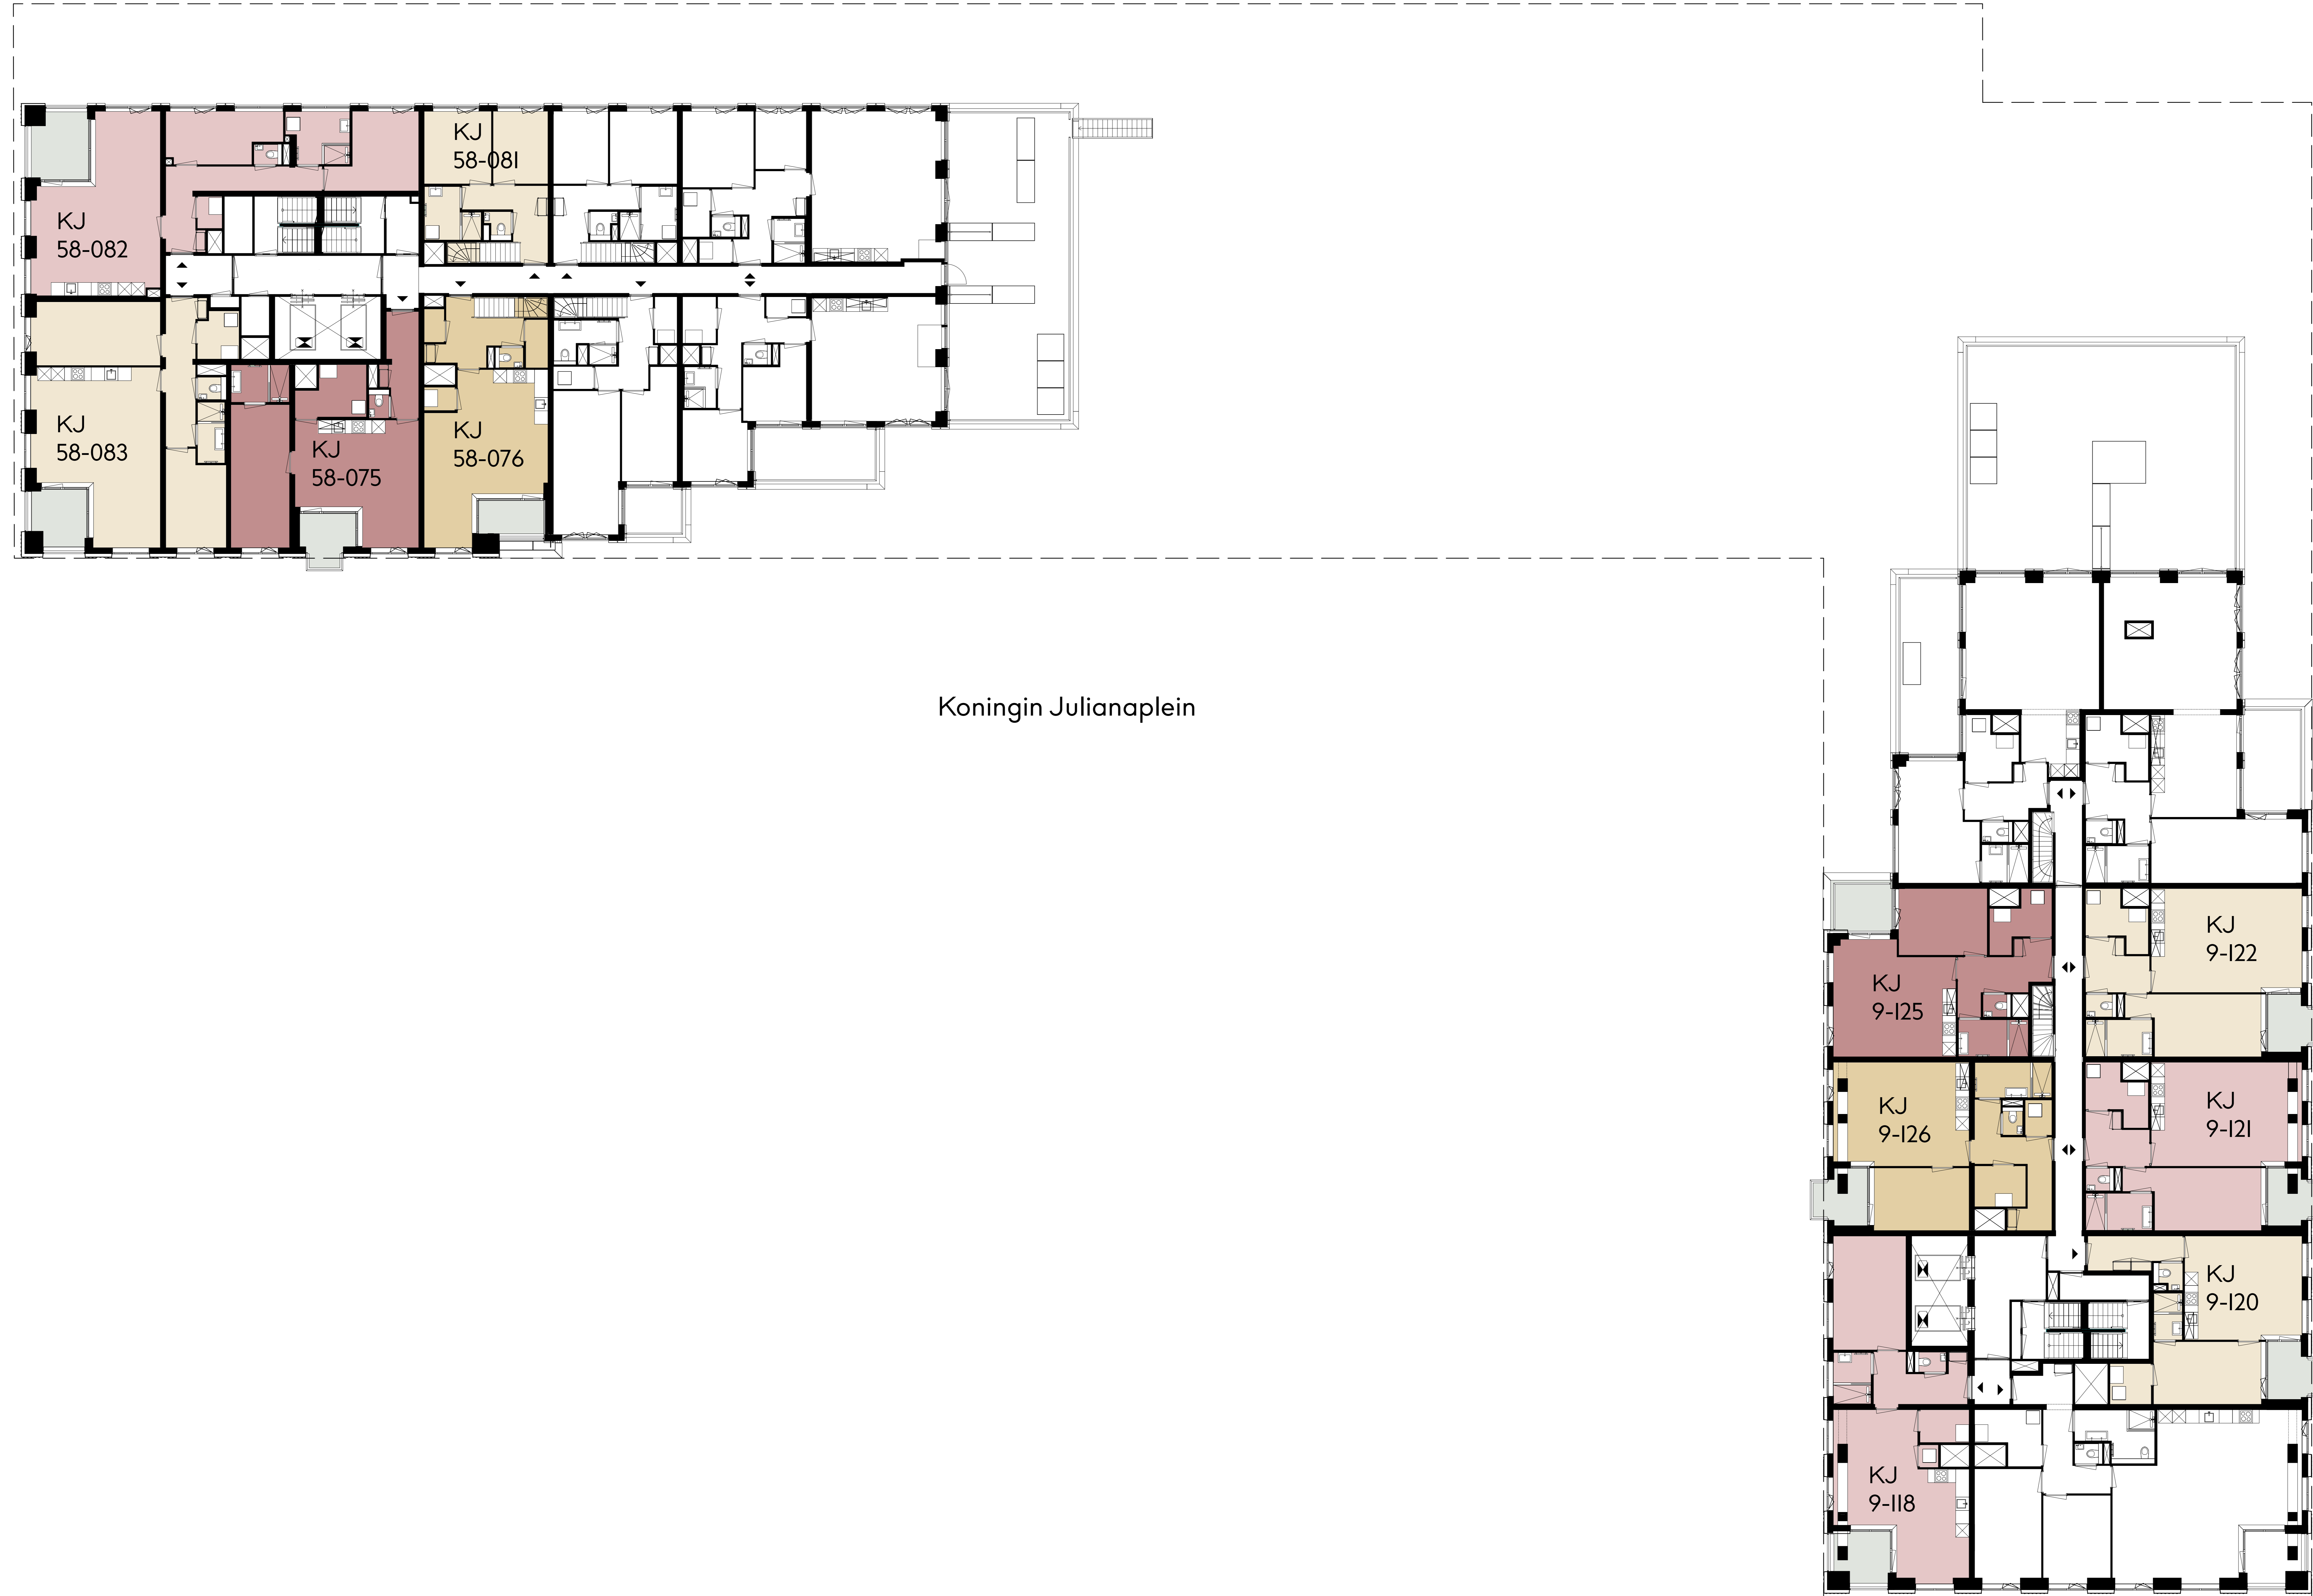

Verdieping 11

Station Den Haag Centraal

New Babylon

Koningin Julianaplein

Rijnstraat

Bezuidenhoutseweg