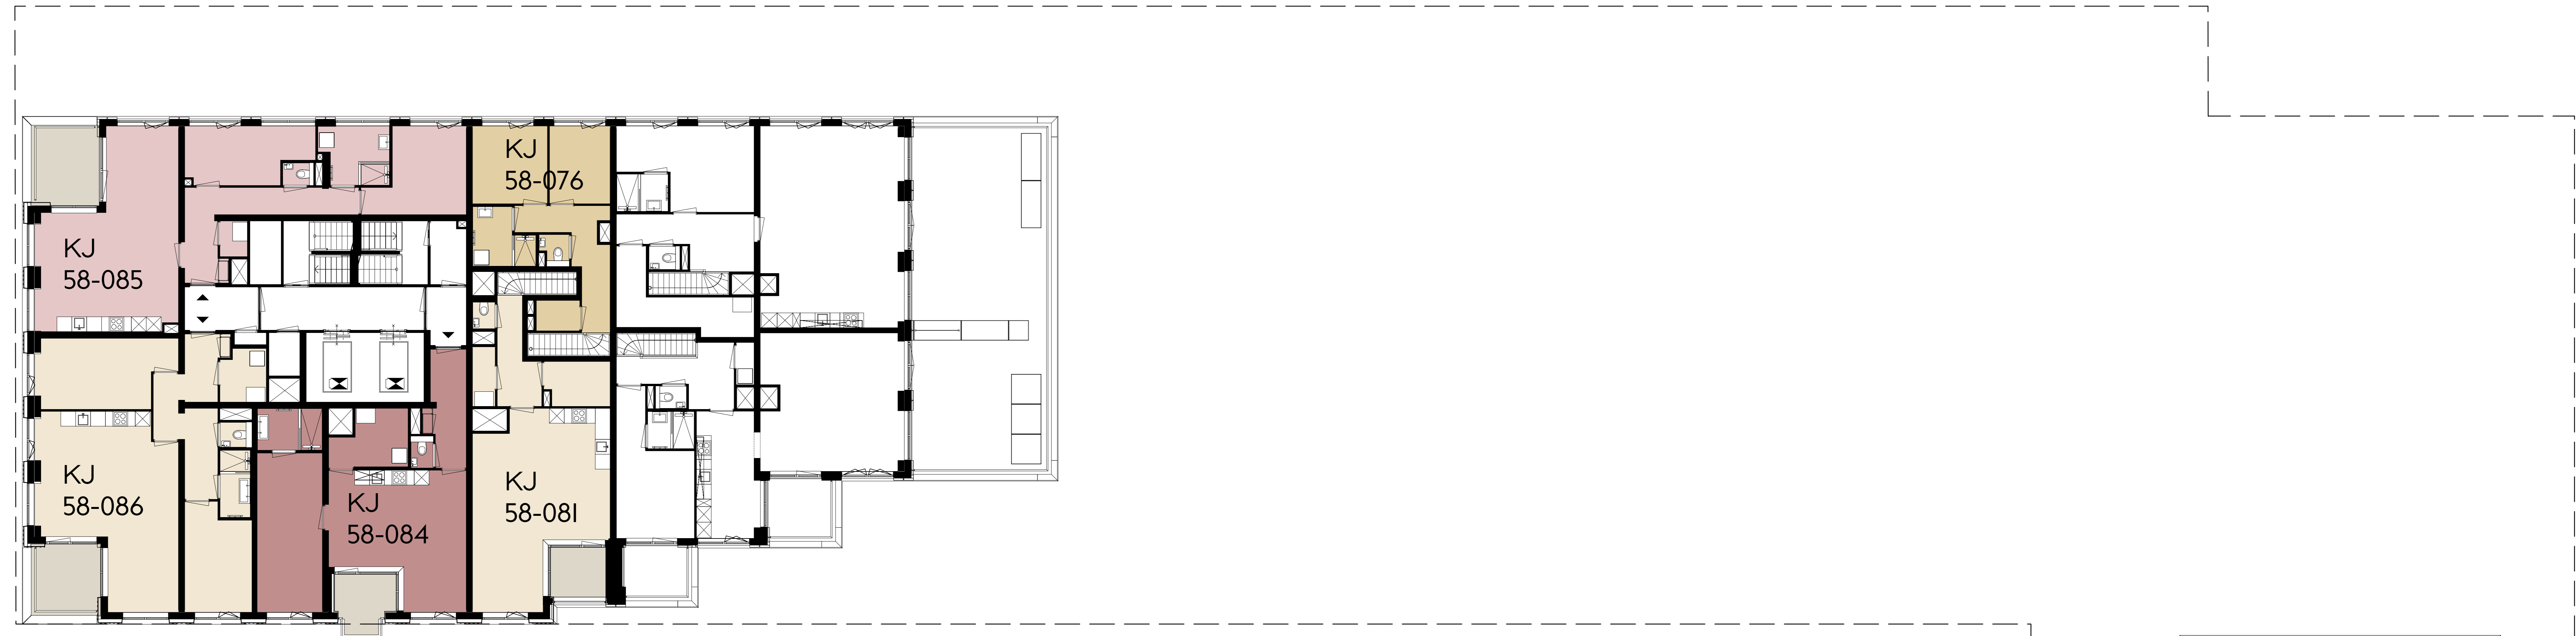

Verdieping 12

Station Den Haag Centraal

New Babylon