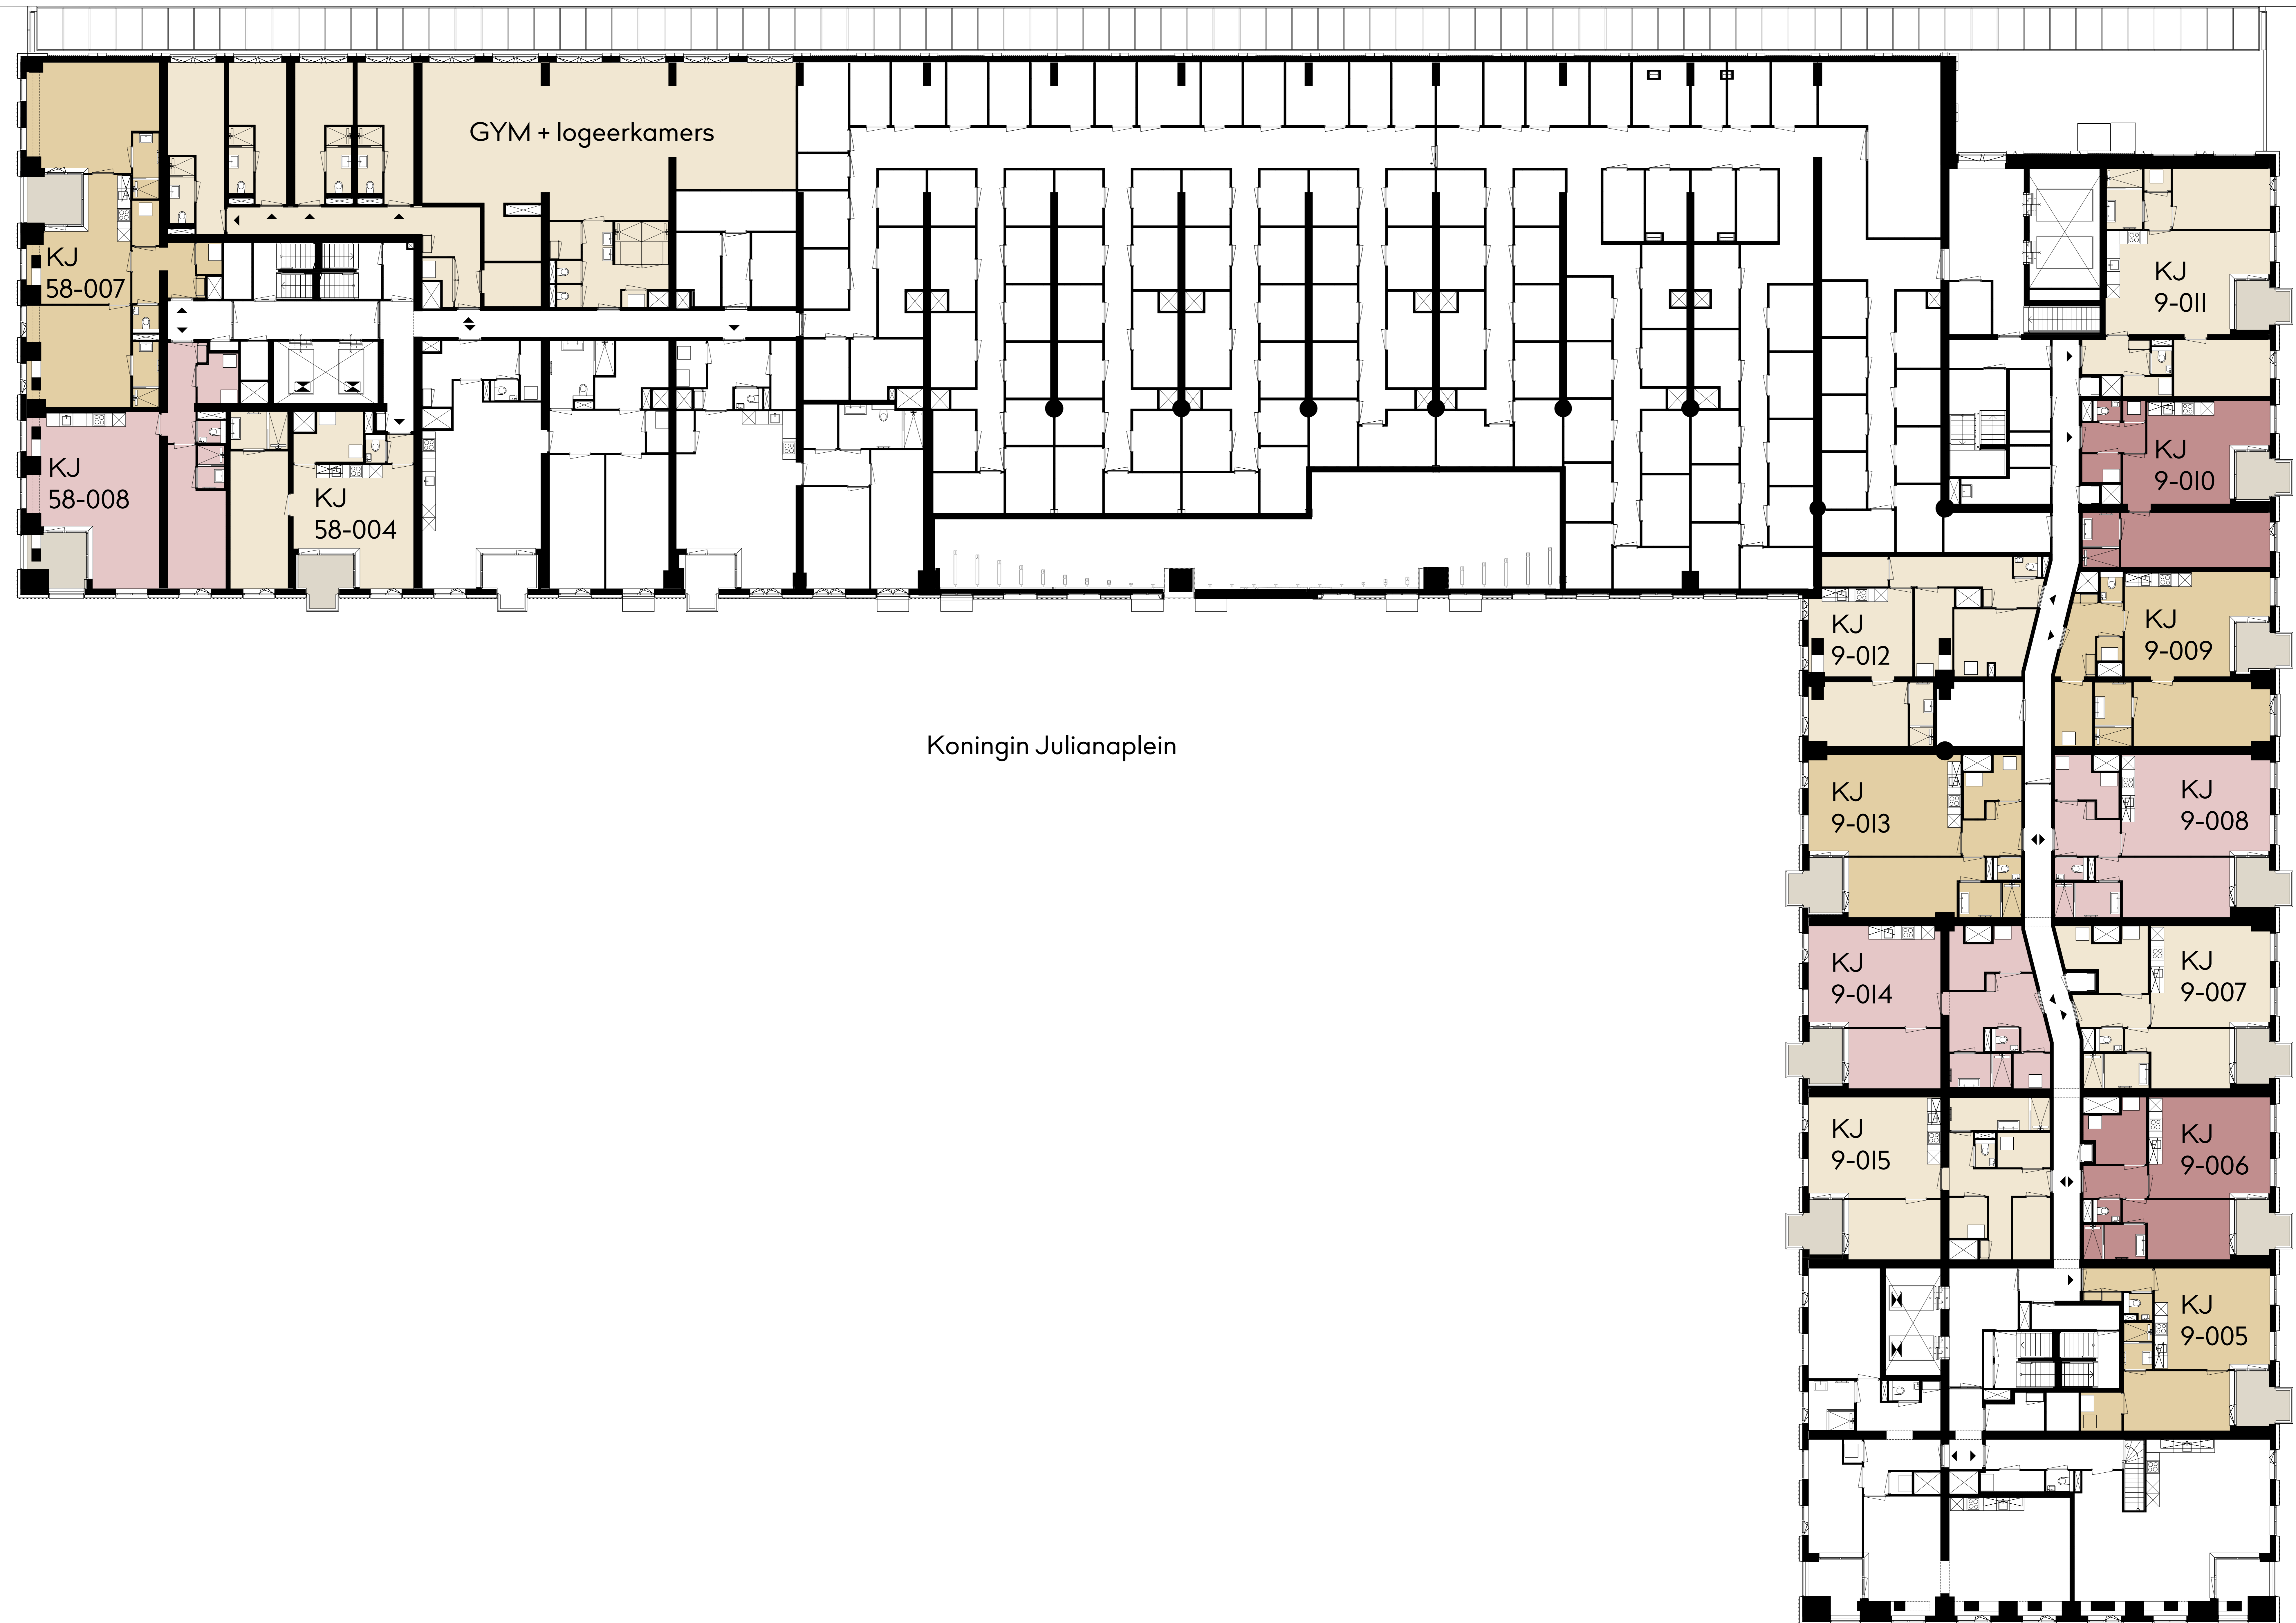

# Verdieping 1

Station Den Haag Centraal

New Babylon

Koningin Julianaplein

Rijnstraat

Bezuidenhoutseweg

# Verdieping 2

Station Den Haag Centraal

New Babylon

Koningin Julianaplein

Rijnstraat

Bezuidenhoutseweg