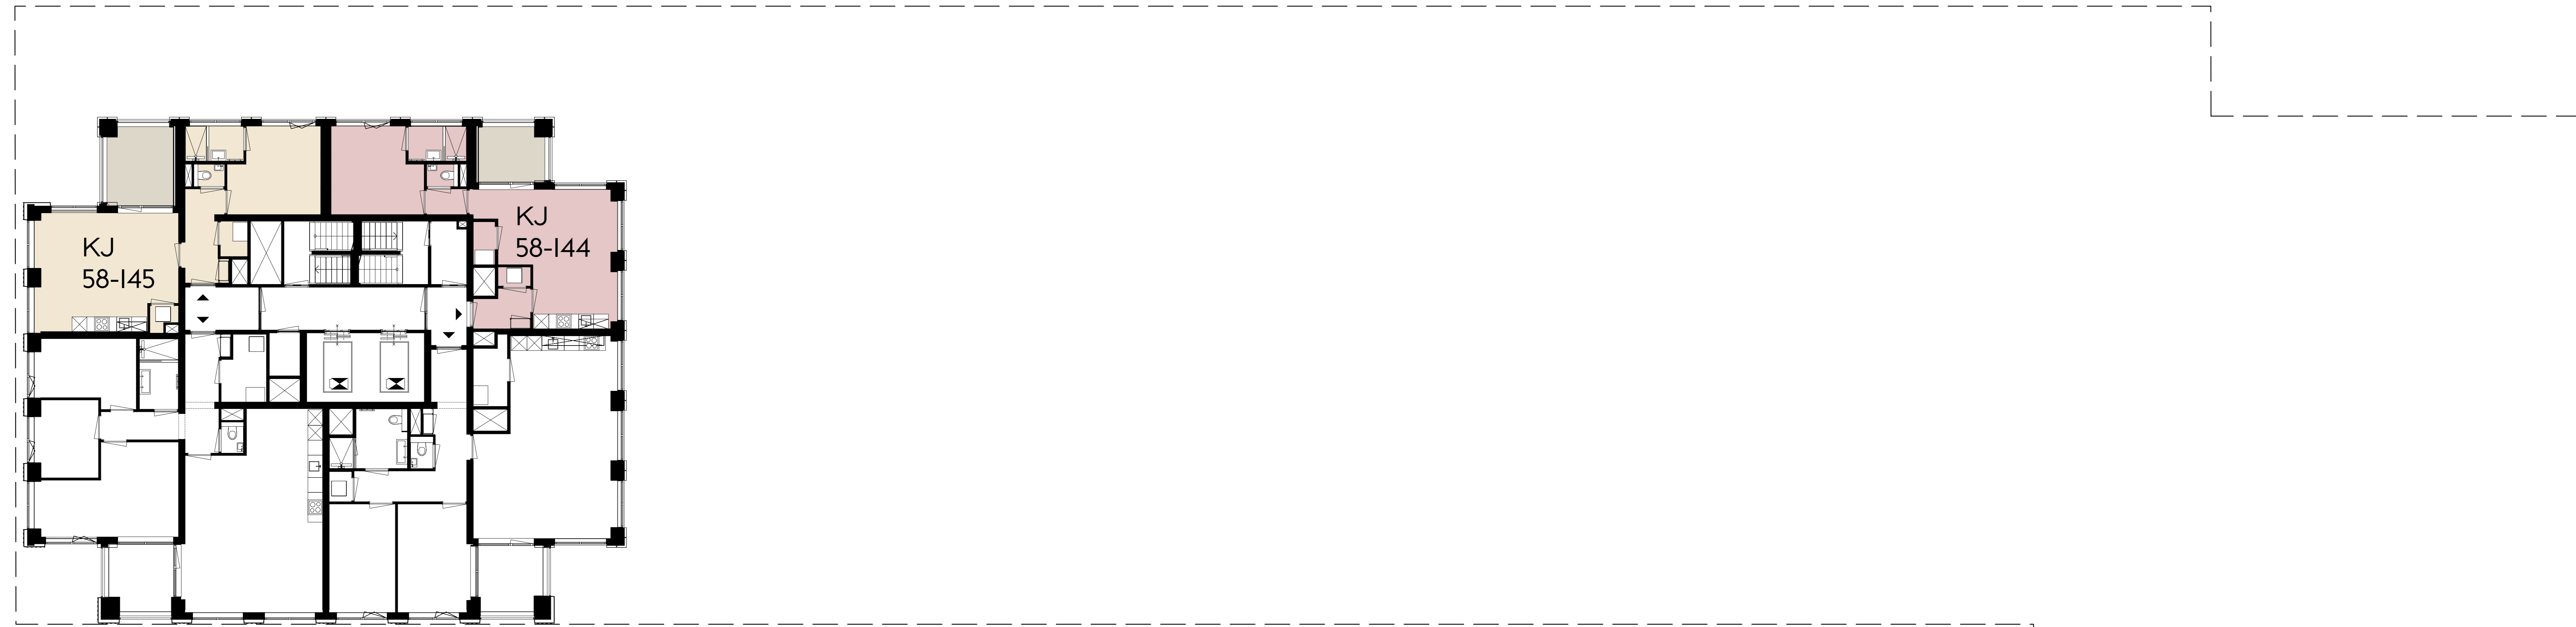

Verdieping 27

Station Den Haag Centraal

New Babylon

Koningin Julianaplein

Rijnstraat