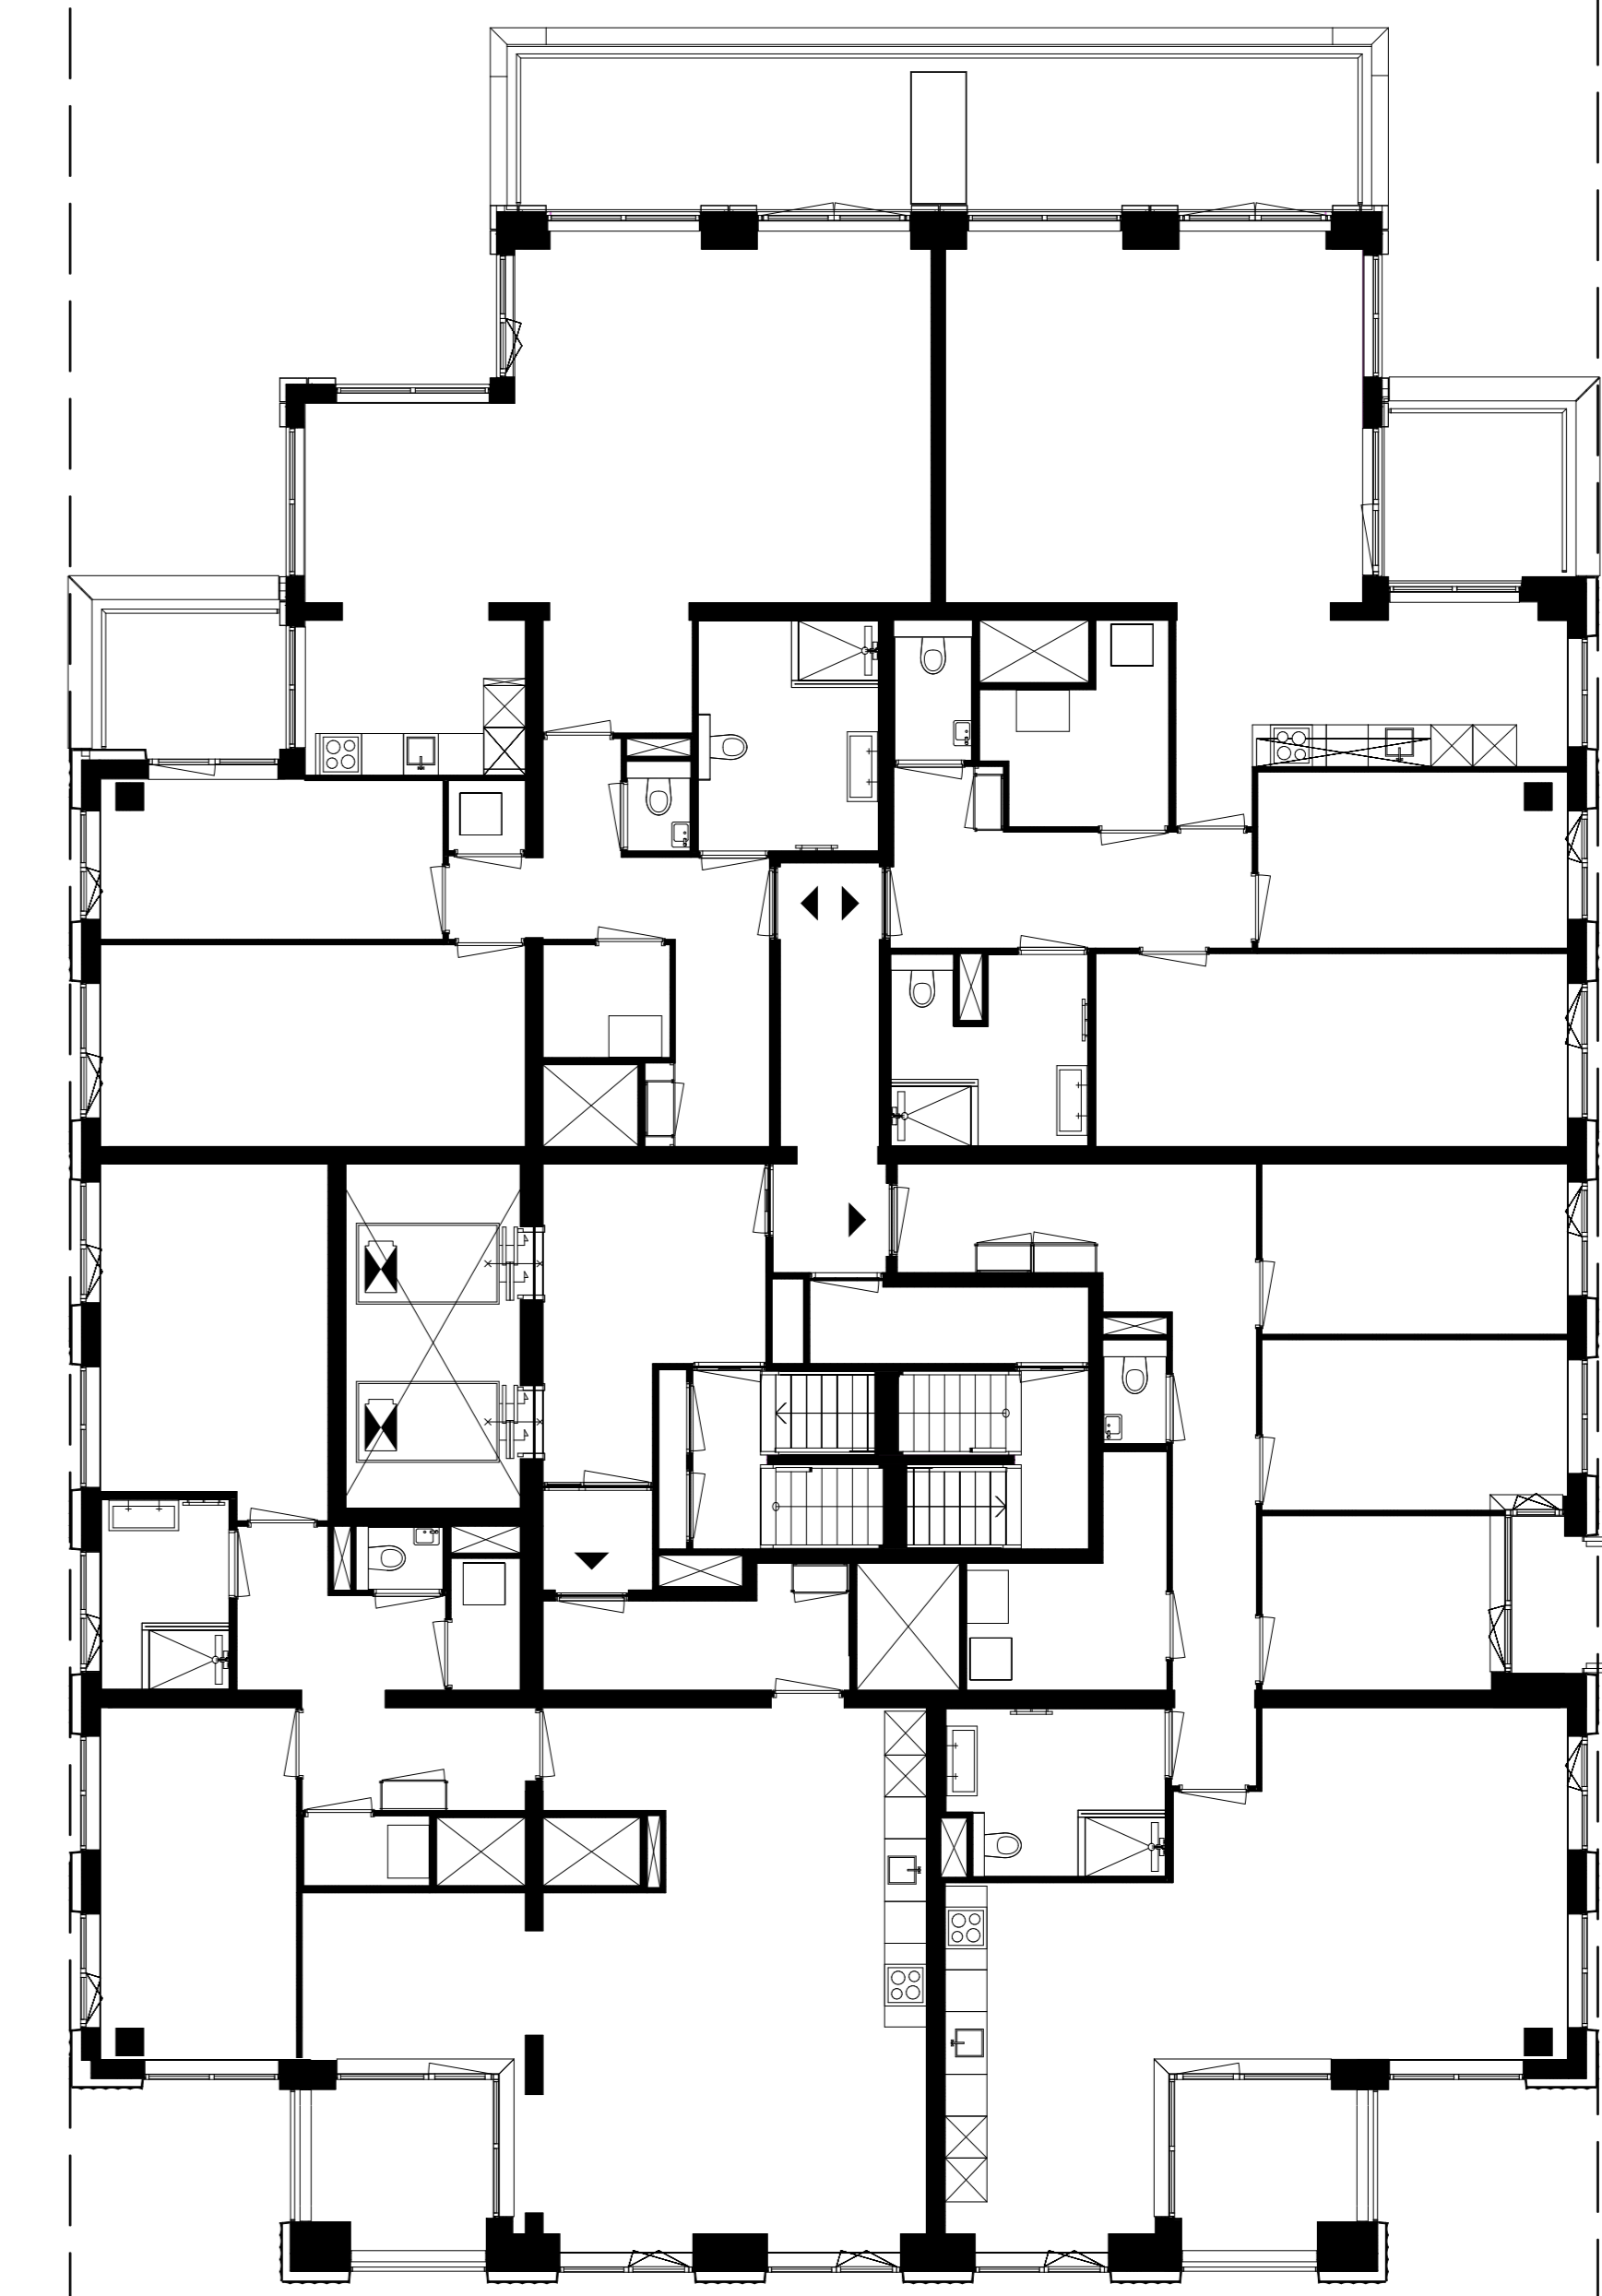

# Verdieping 15

Station Den Haag Centraal

New Babylon

Koningin Julianaplein

Rijnstraat

Bezuidenhoutseweg