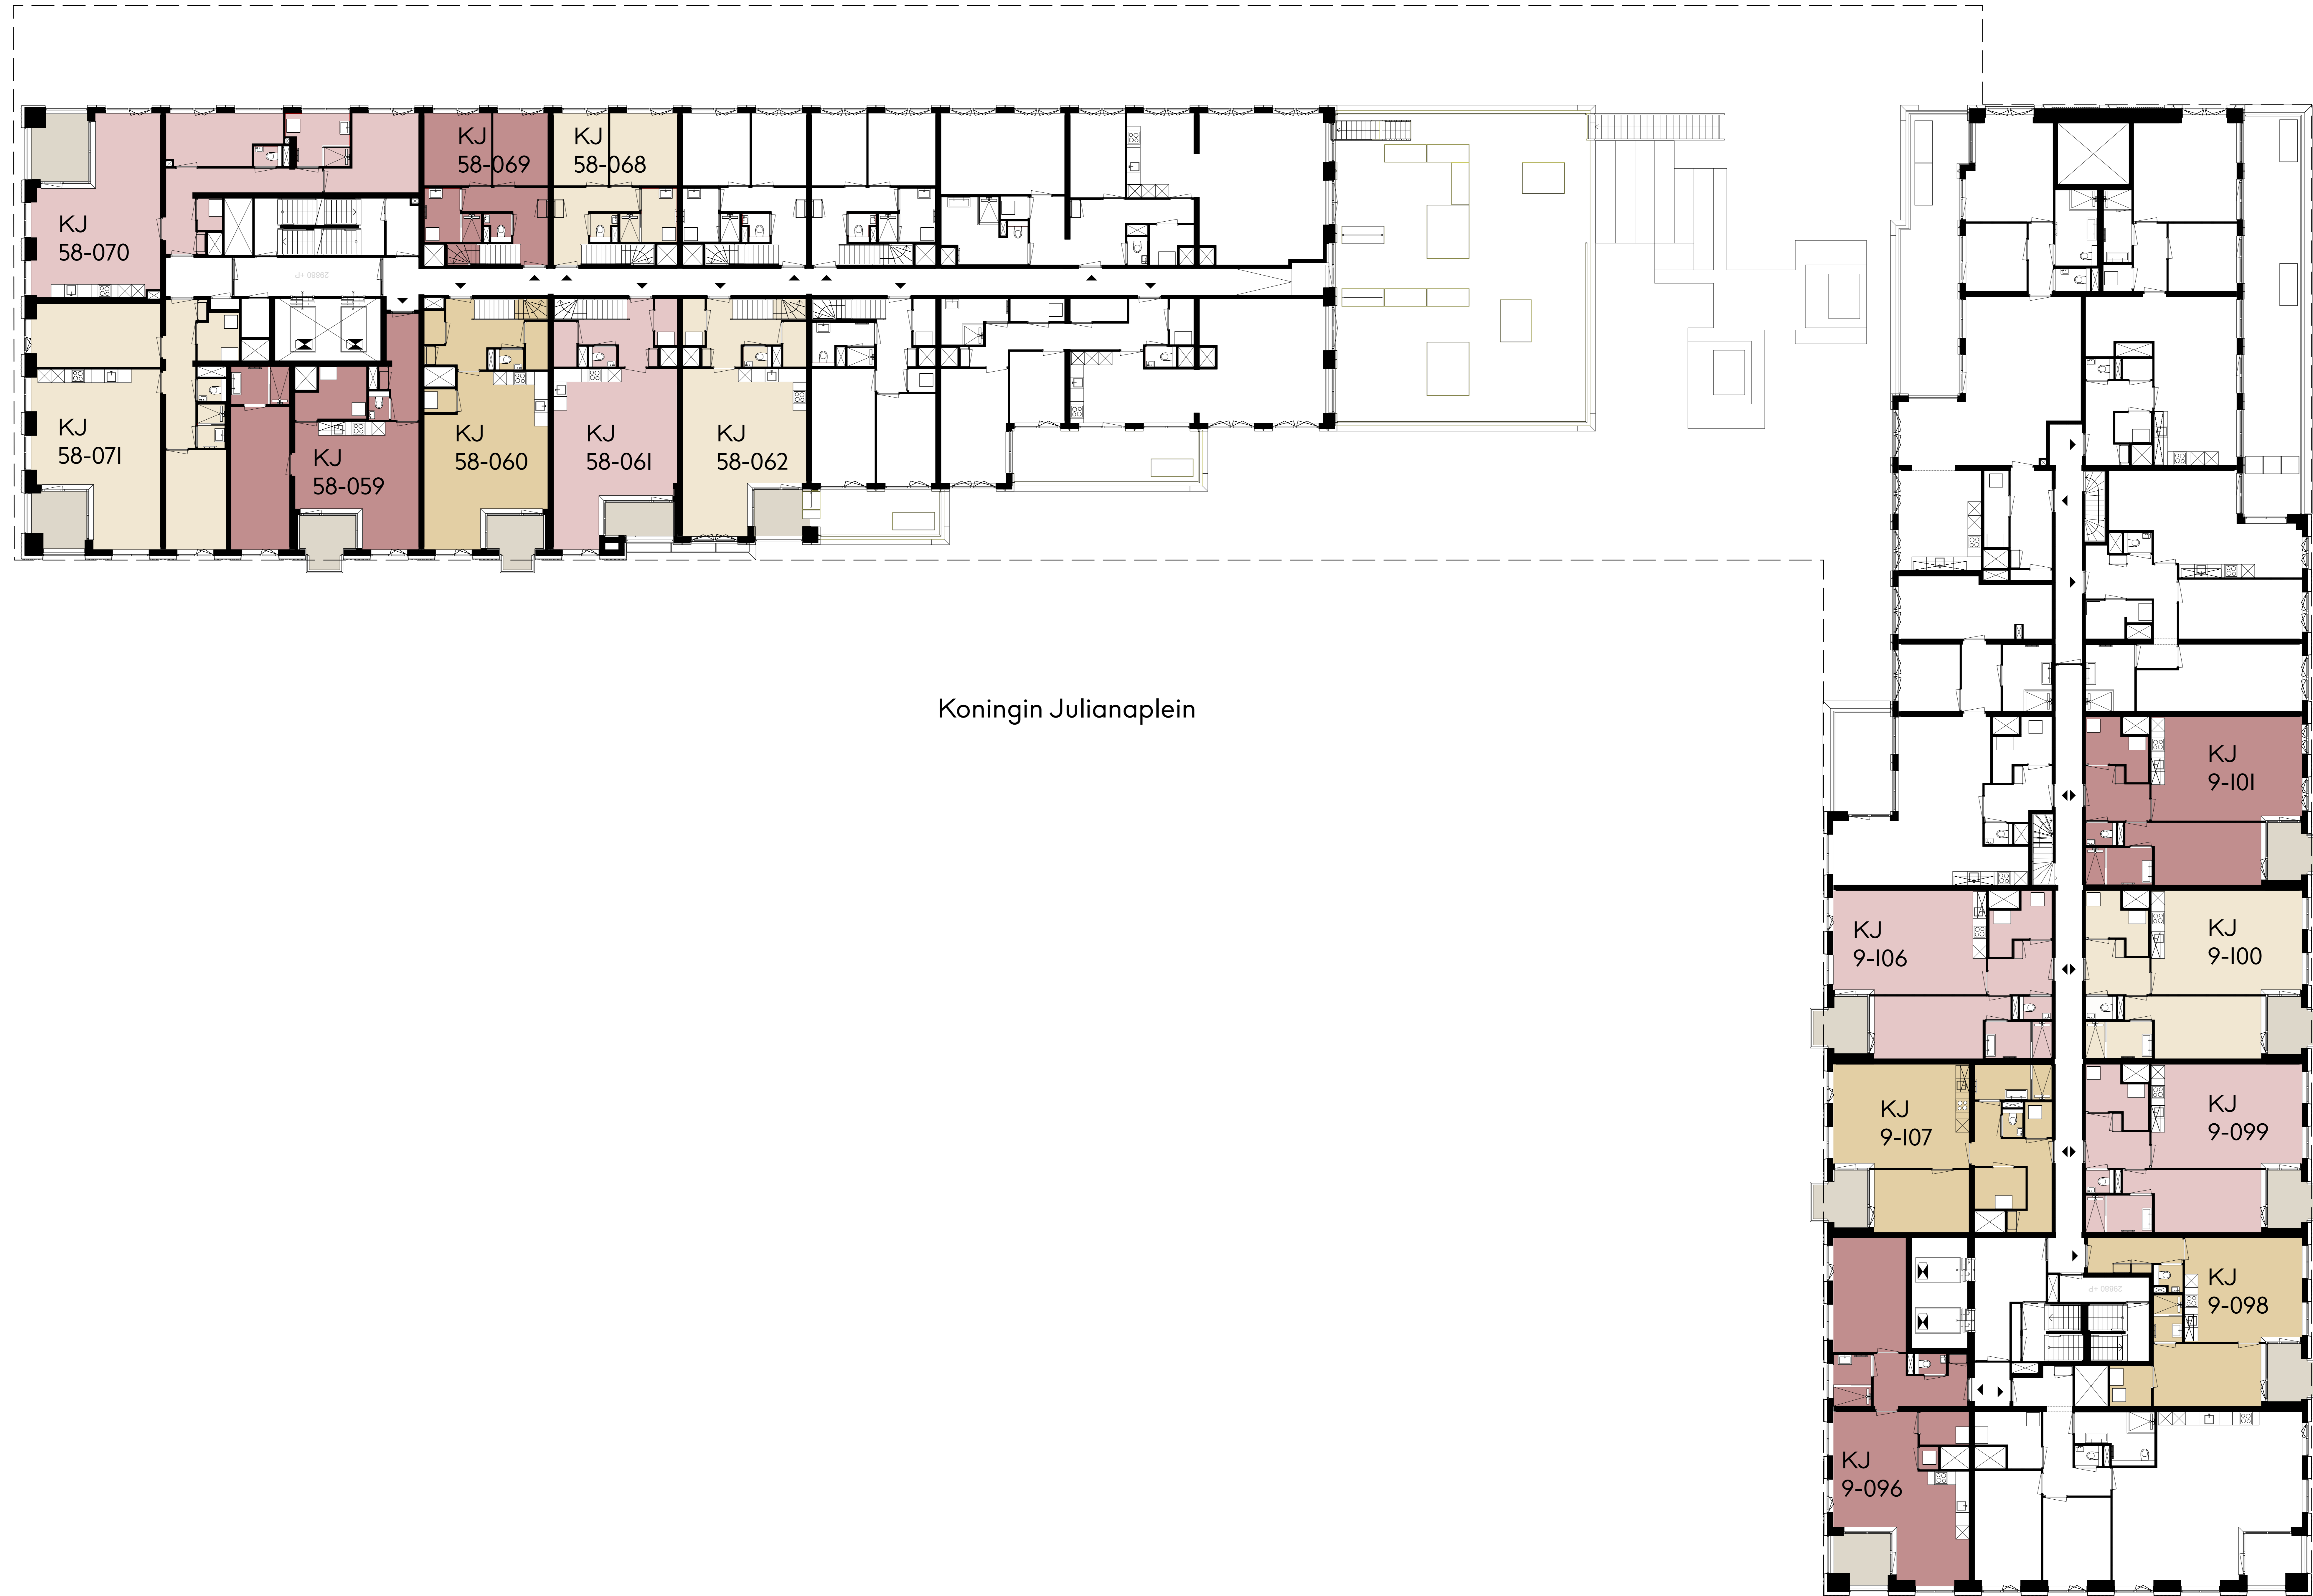

# Verdieping 8

Station Den Haag Centraal

New Babylon

Koningin Julianaplein

Rijnstraat

Bezuidenhoutseweg

# Verdieping 9

Station Den Haag Centraal

New Babylon

Koningin Julianaplein

Rijnstraat

Bezuidenhoutseweg