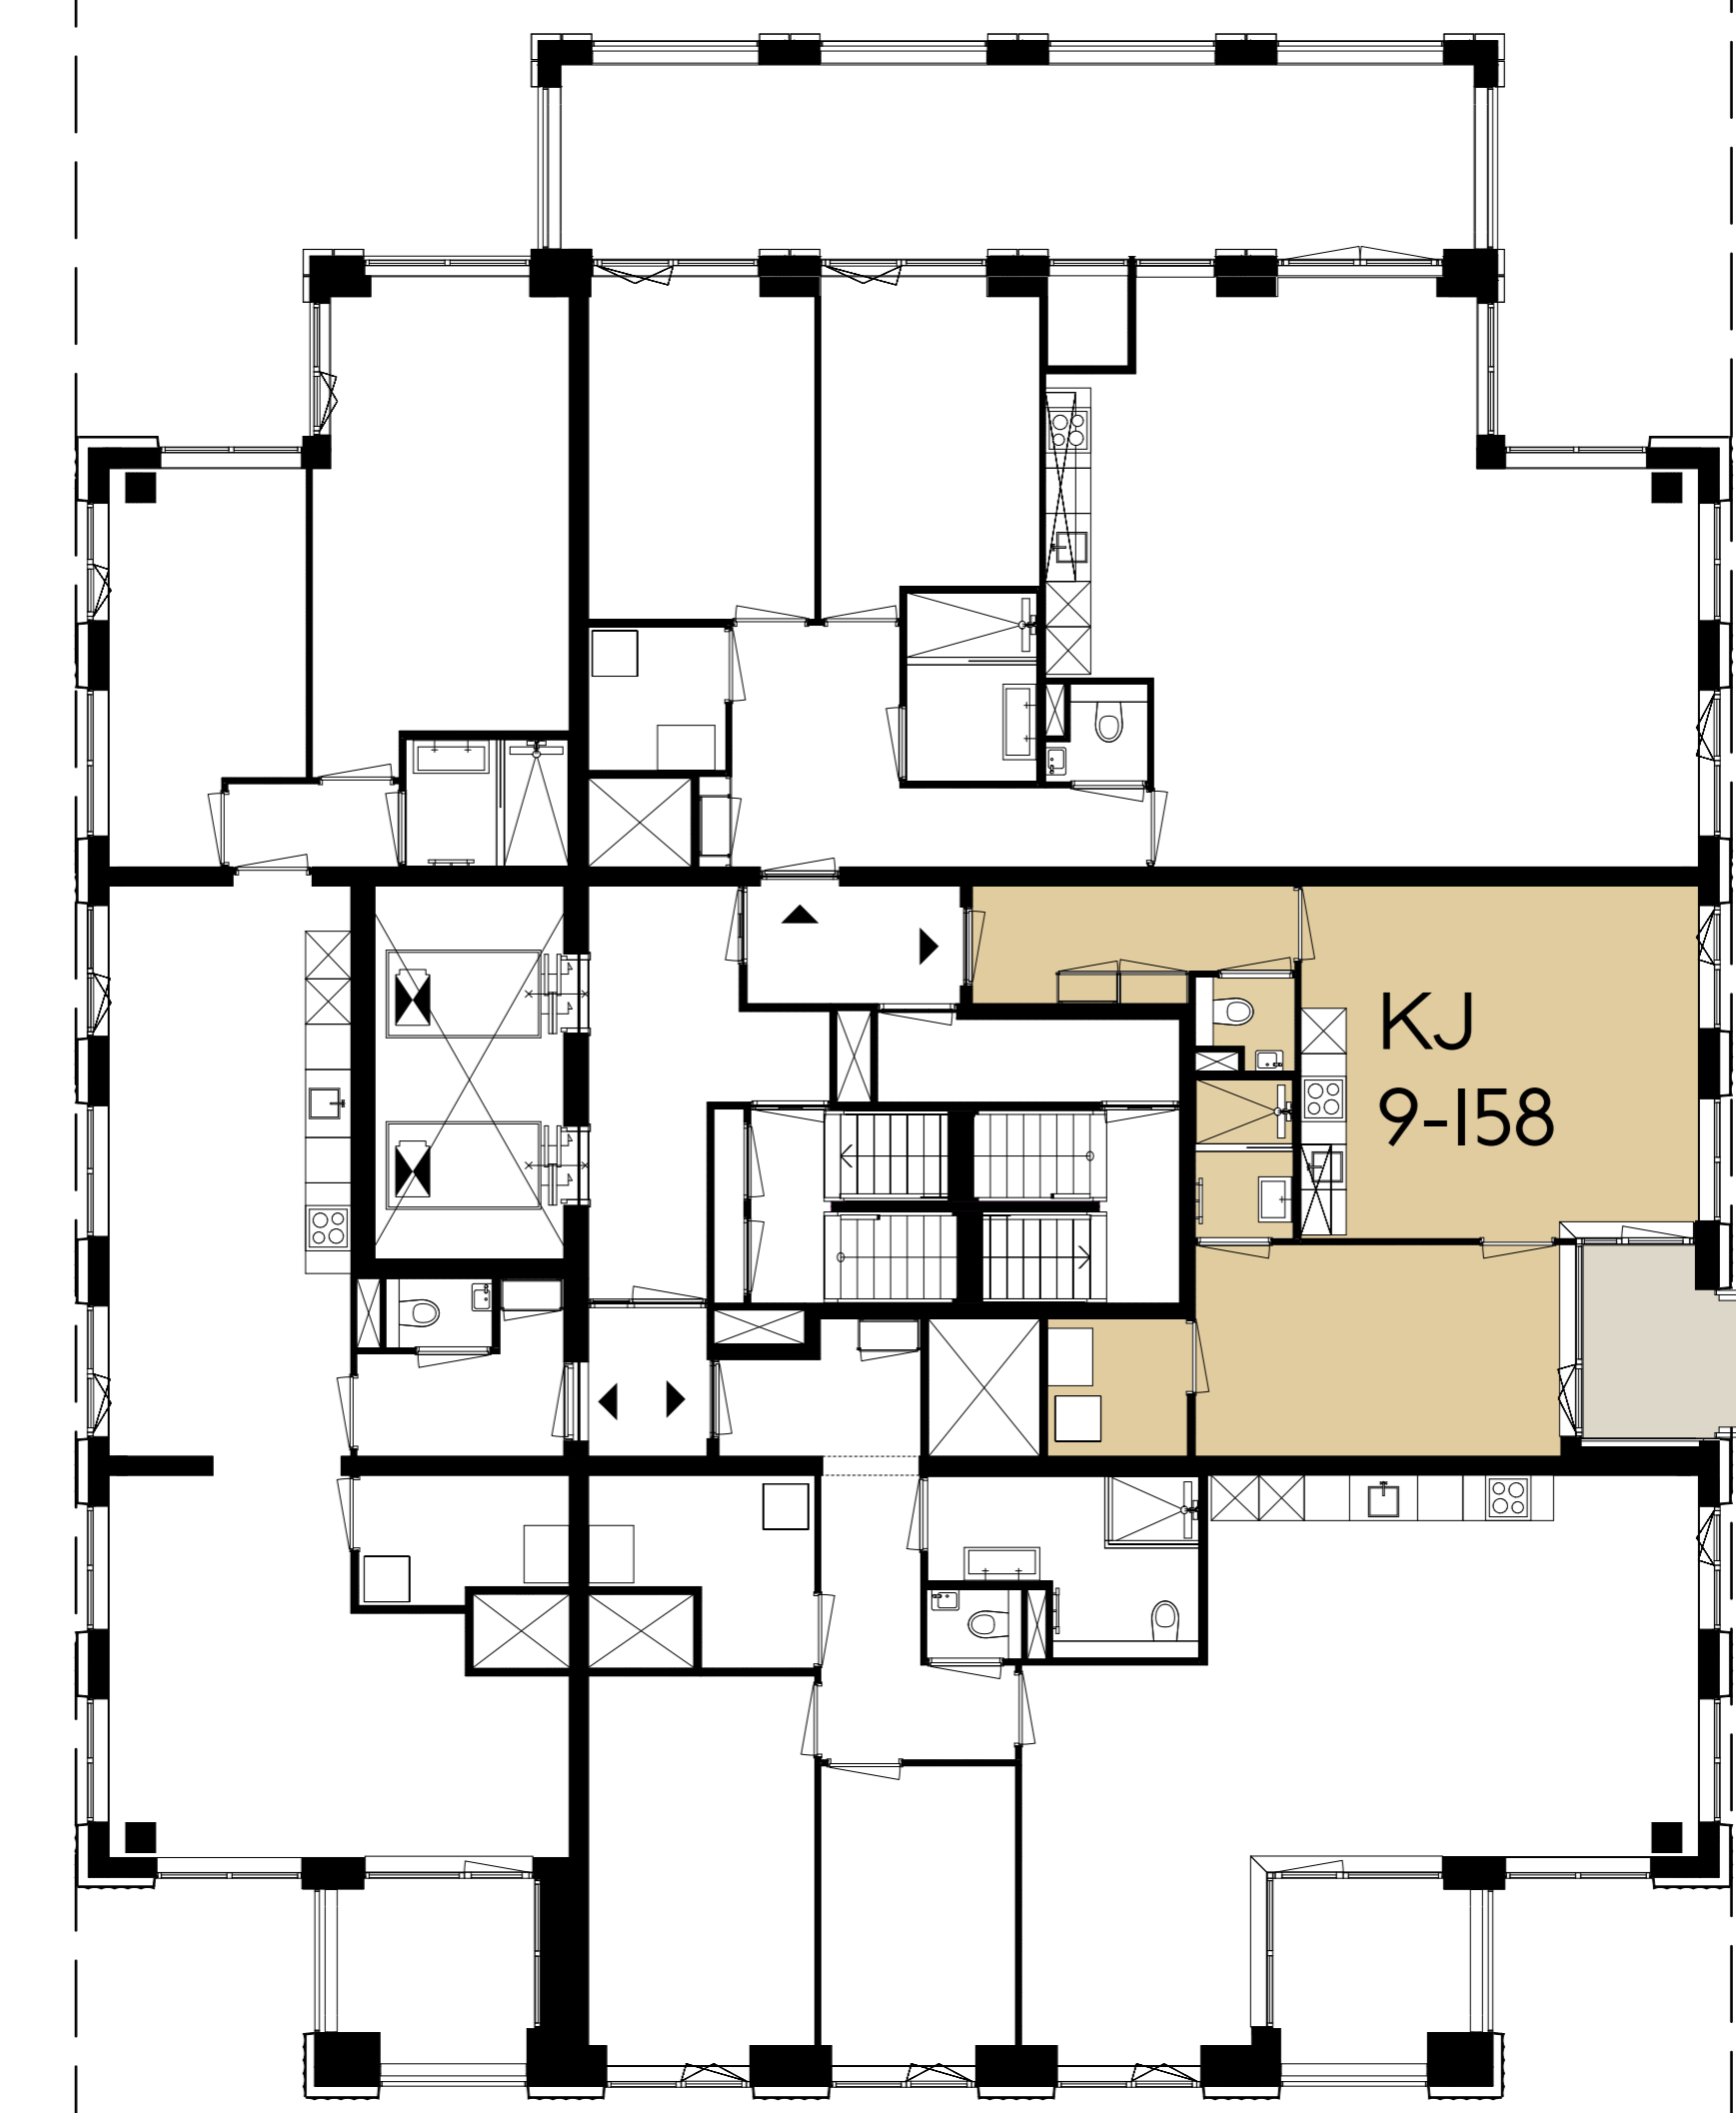

# Verdieping 18

Station Den Haag Centraal

New Babylon

Koningin Julianaplein

Rijnstraat

Bezuidenhoutseweg