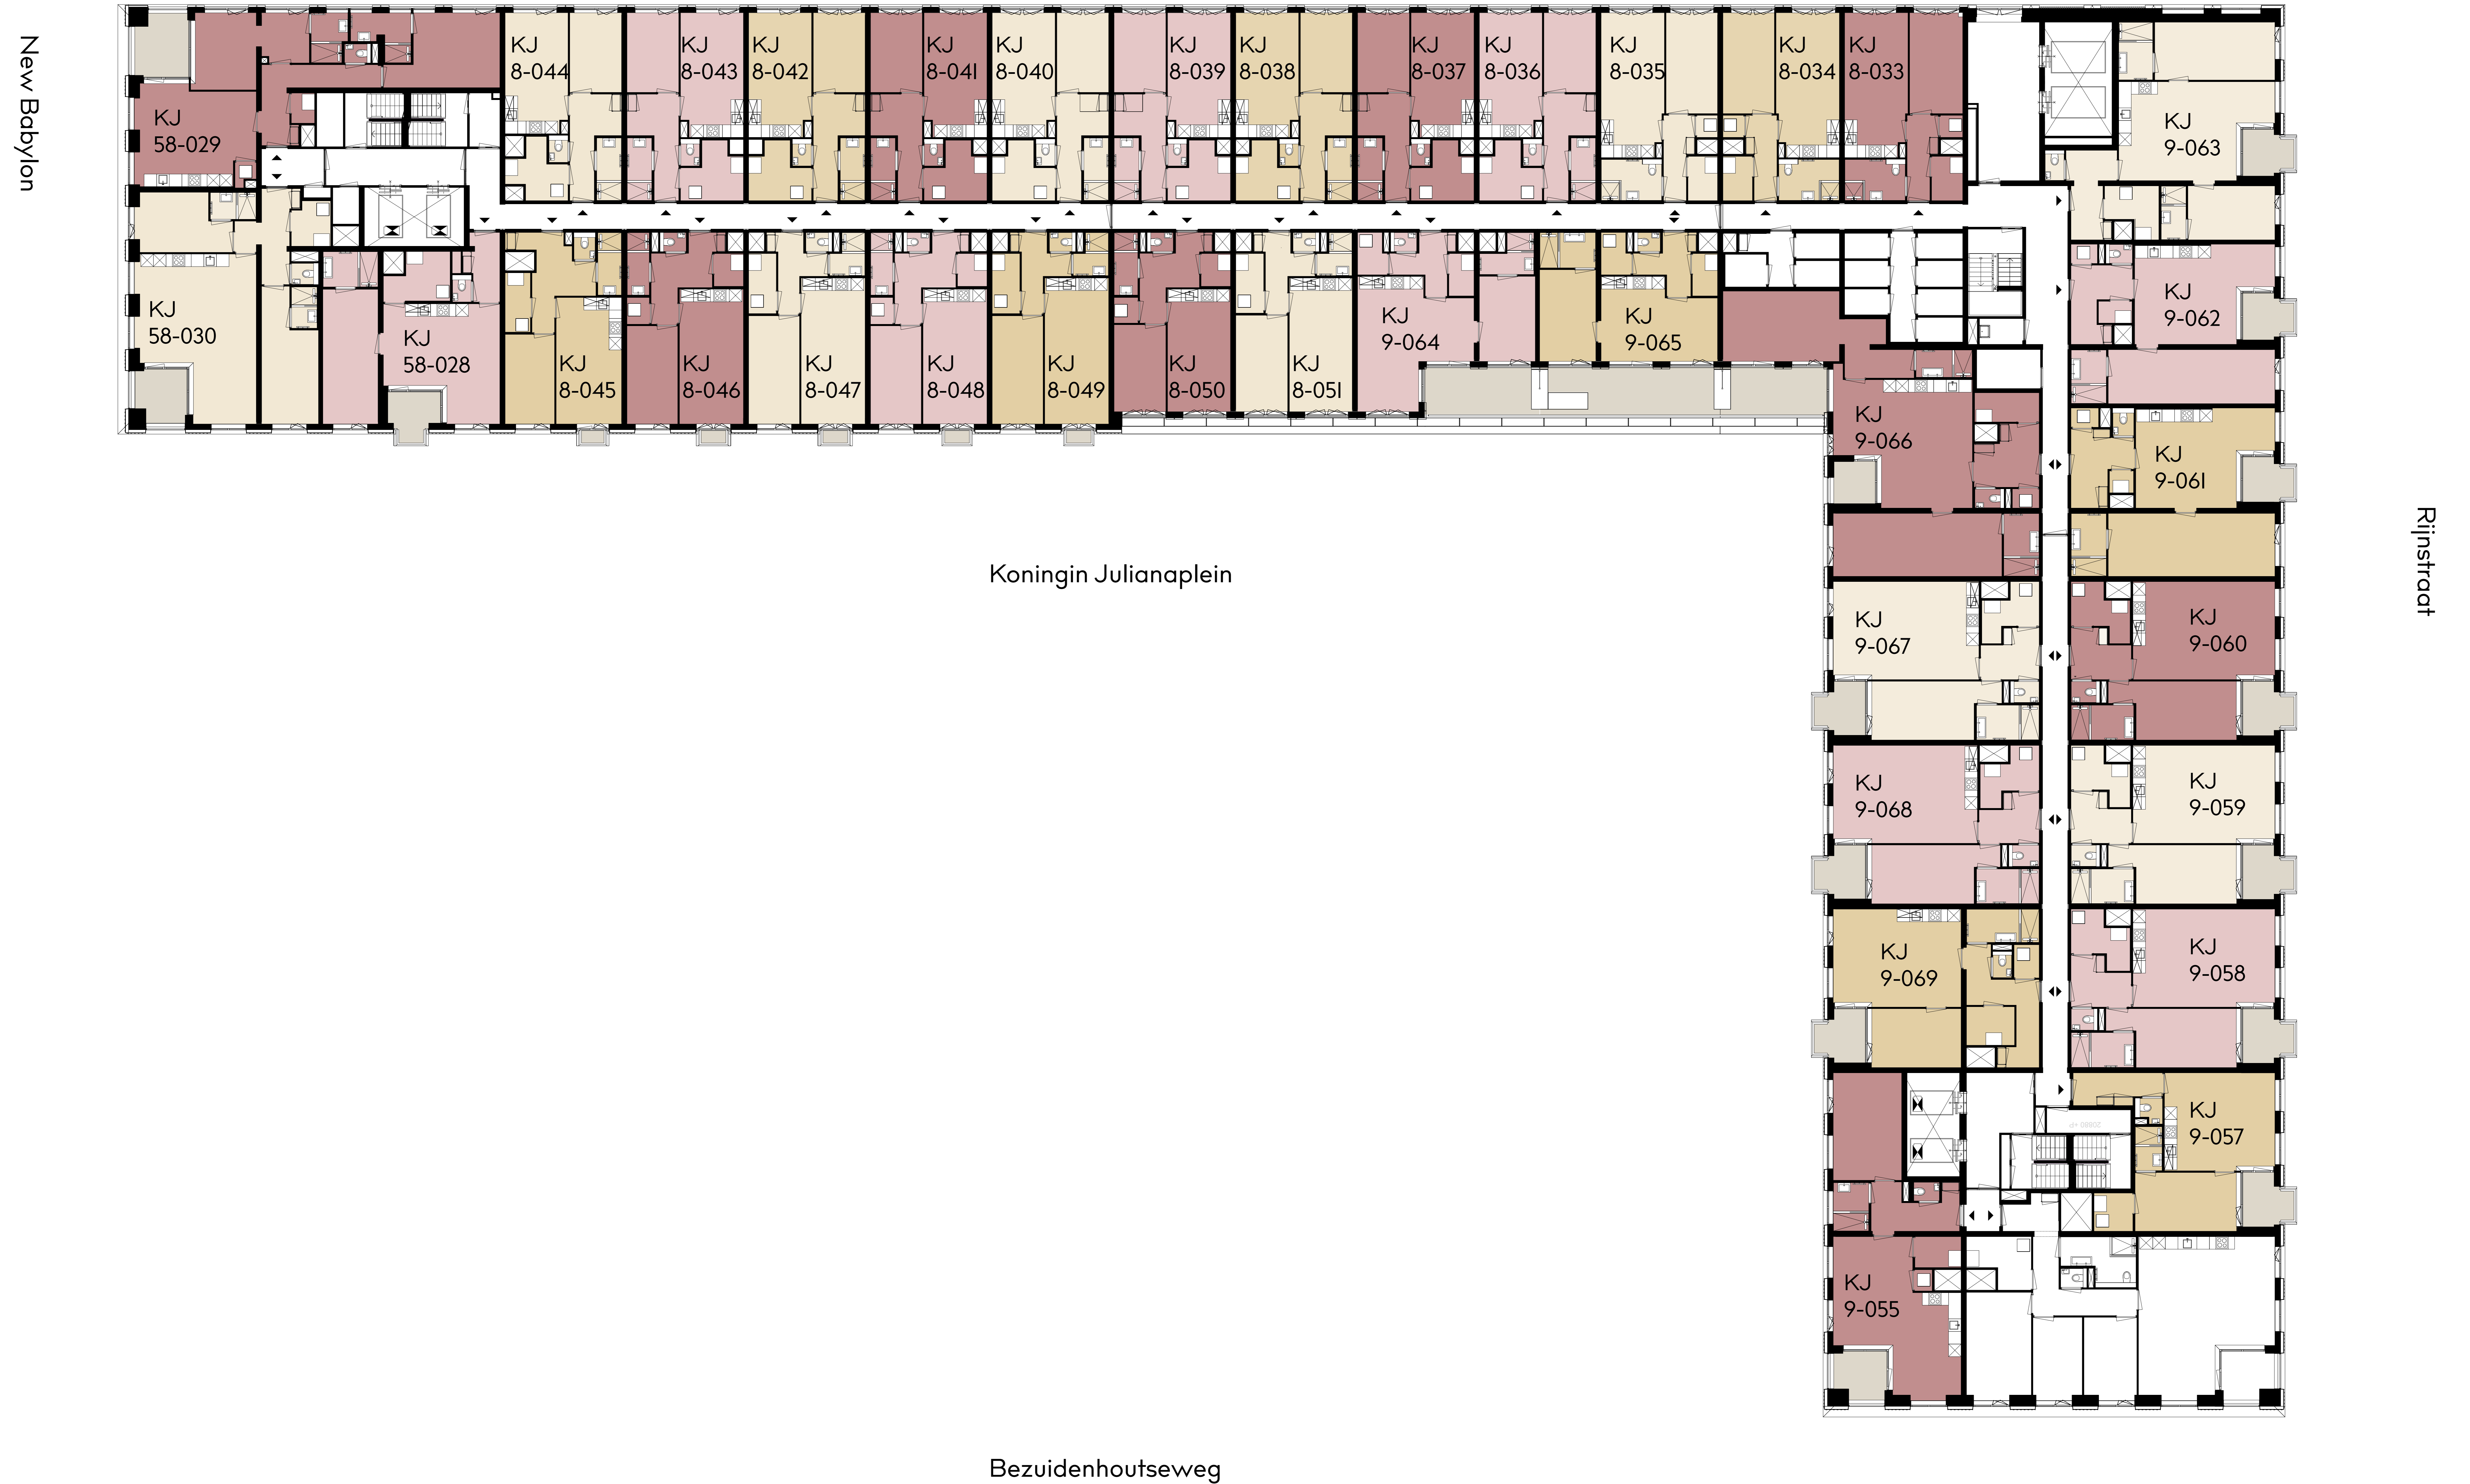

# Verdieping 5

Station Den Haag Centraal

New Babylon

Koningin Julianaplein

Rijnstraat

Bezuidenhoutseweg

# Verdieping 6

Station Den Haag Centraal

Koningin Julianaplein

Bezuidenhoutseweg

Rijnstraat

New Babylon

# Verdieping 7

Station Den Haag Centraal

New Babylon

Koningin Julianaplein

Rijnstraat

Bezuidenhoutseweg