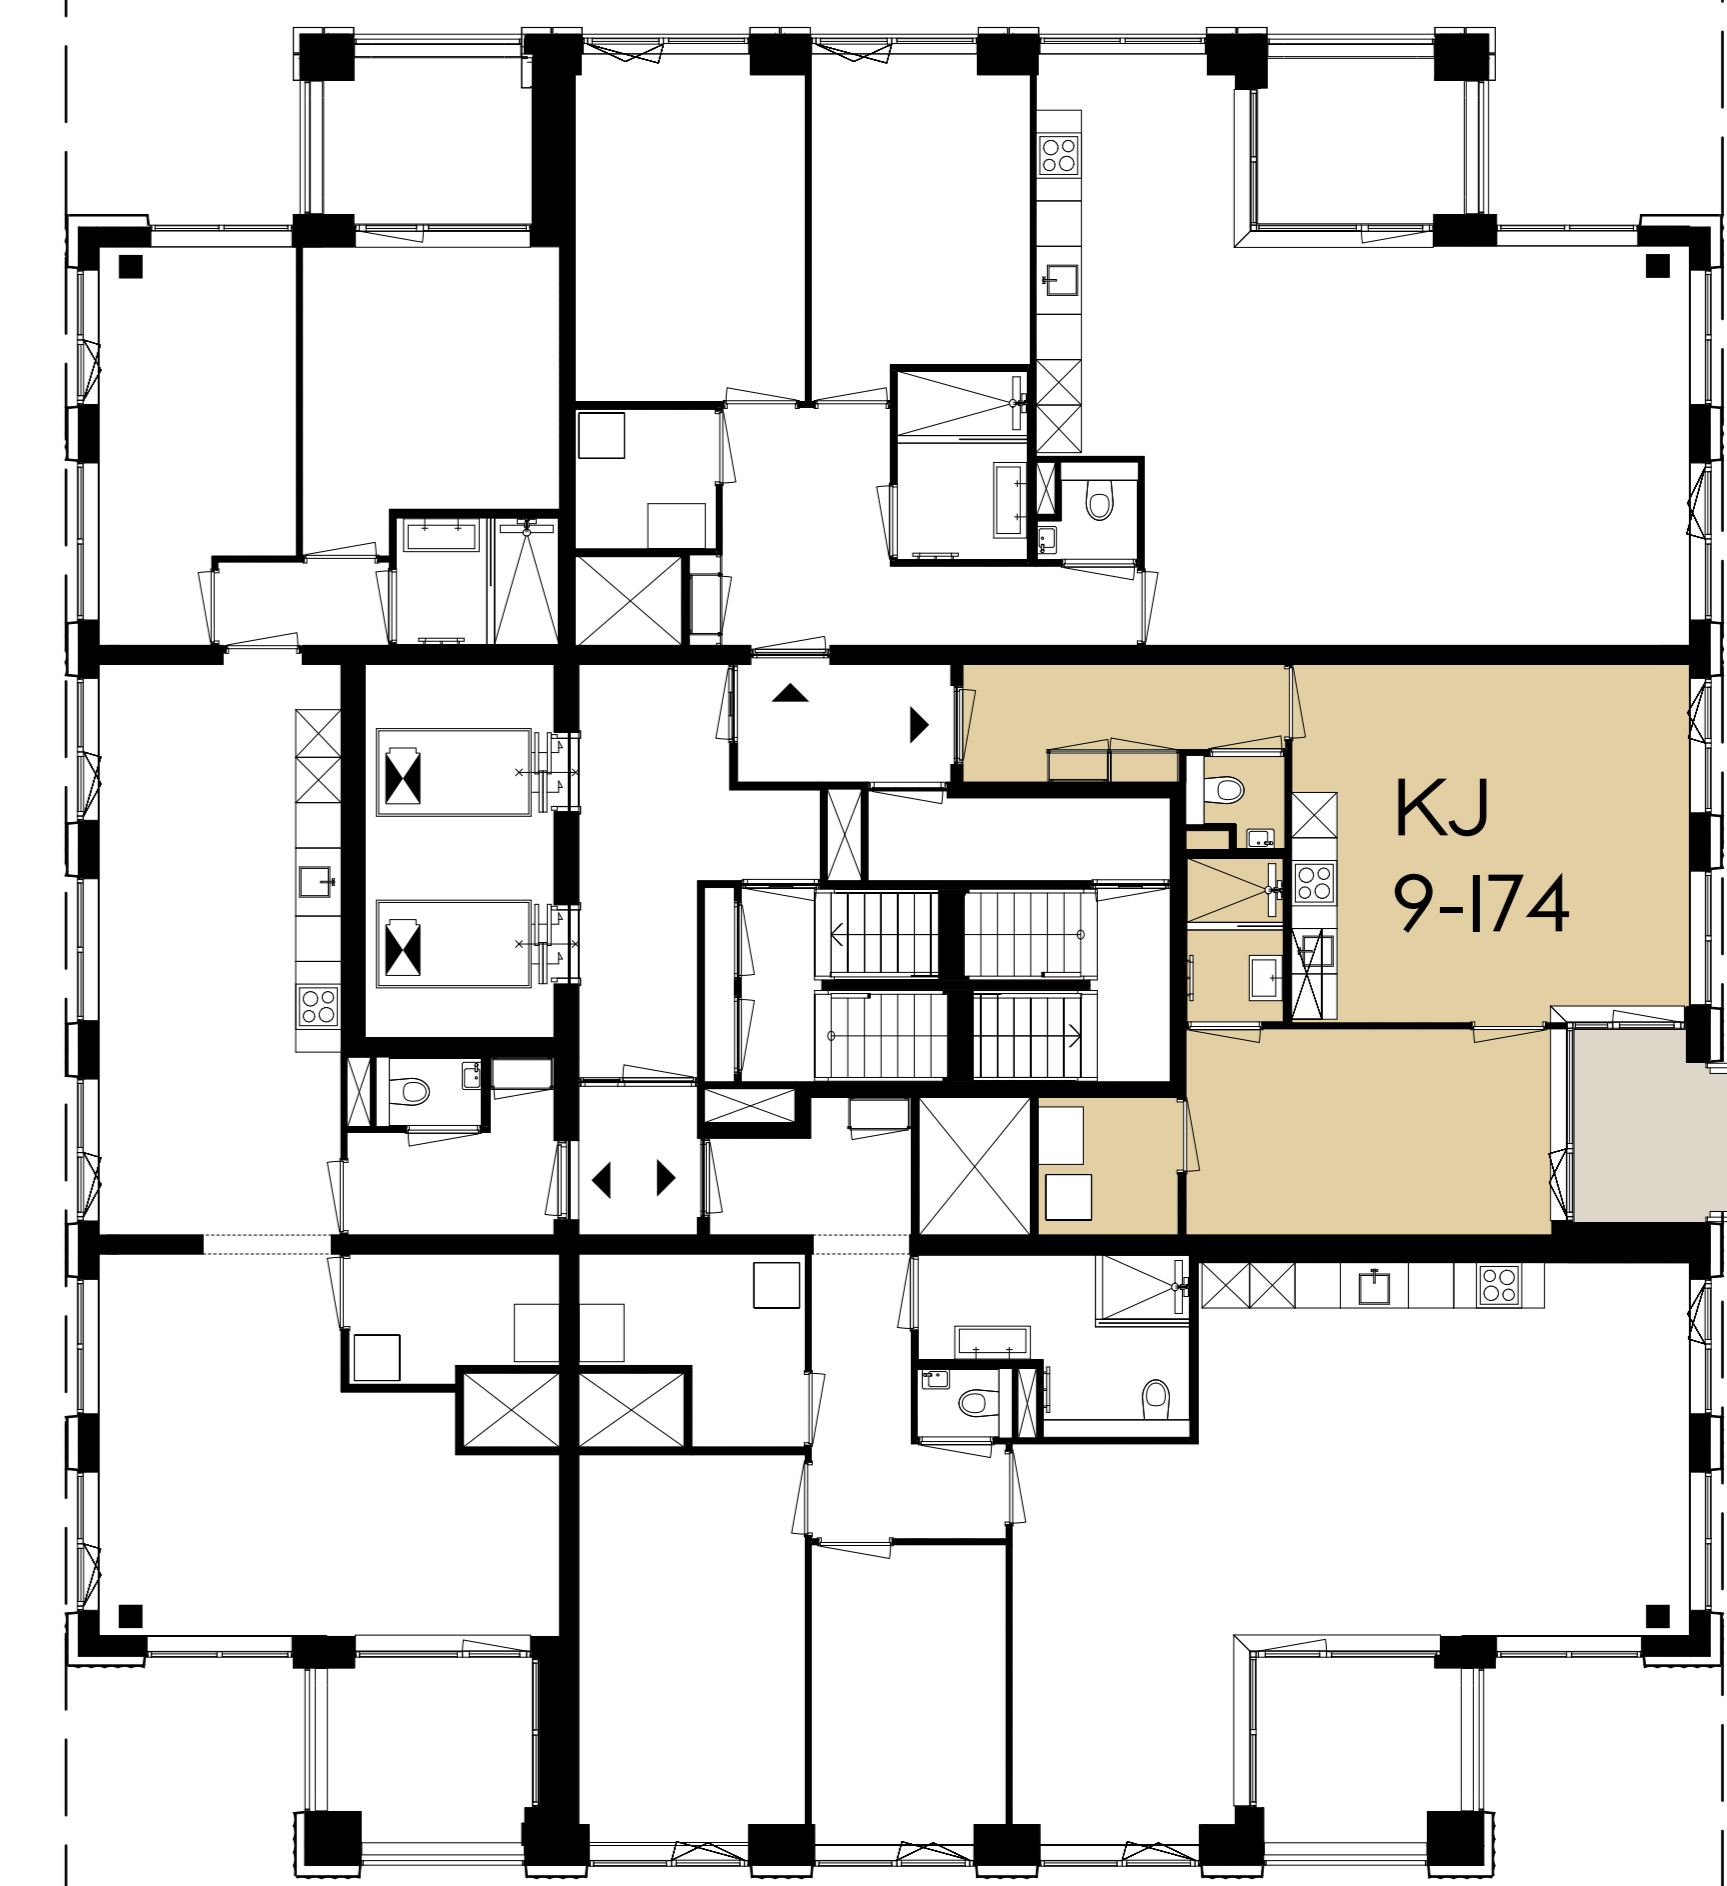

# Verdieping 22

Station Den Haag Centraal

New Babylon

Koningin Julianaplein

Rijnstraat

Bezuidenhoutseweg