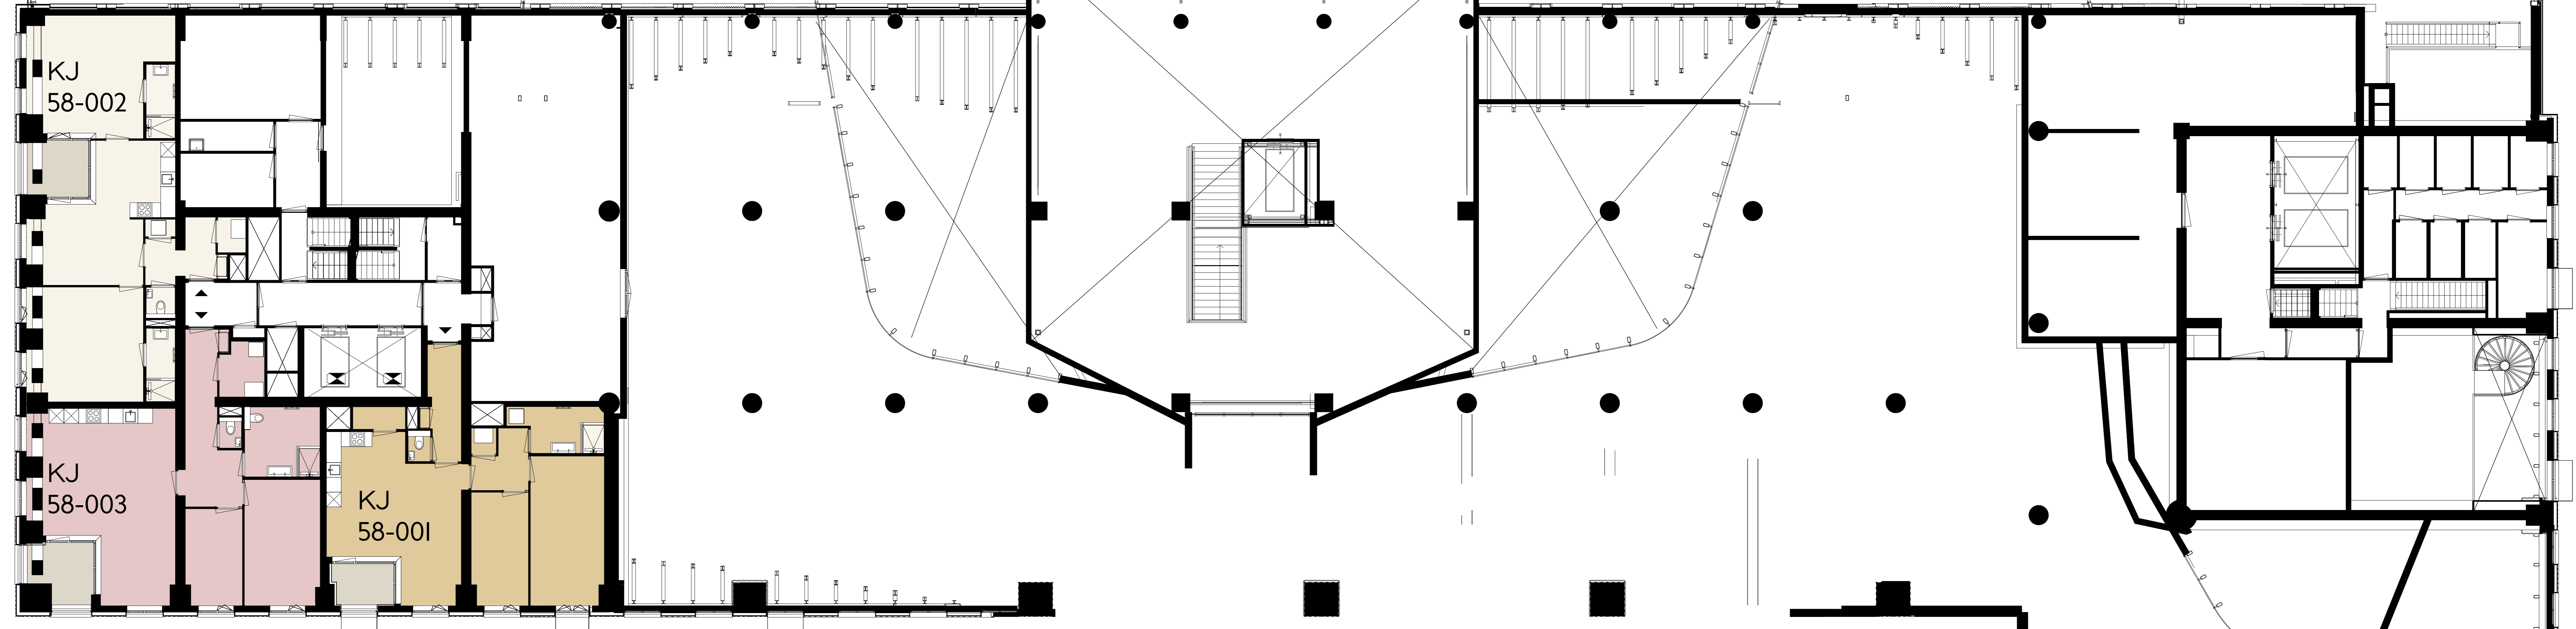

# Verdieping 1

Station Den Haag Centraal

New Babylon

Koningin Julianaplein

Rijnstraat

Bezuidenhoutseweg