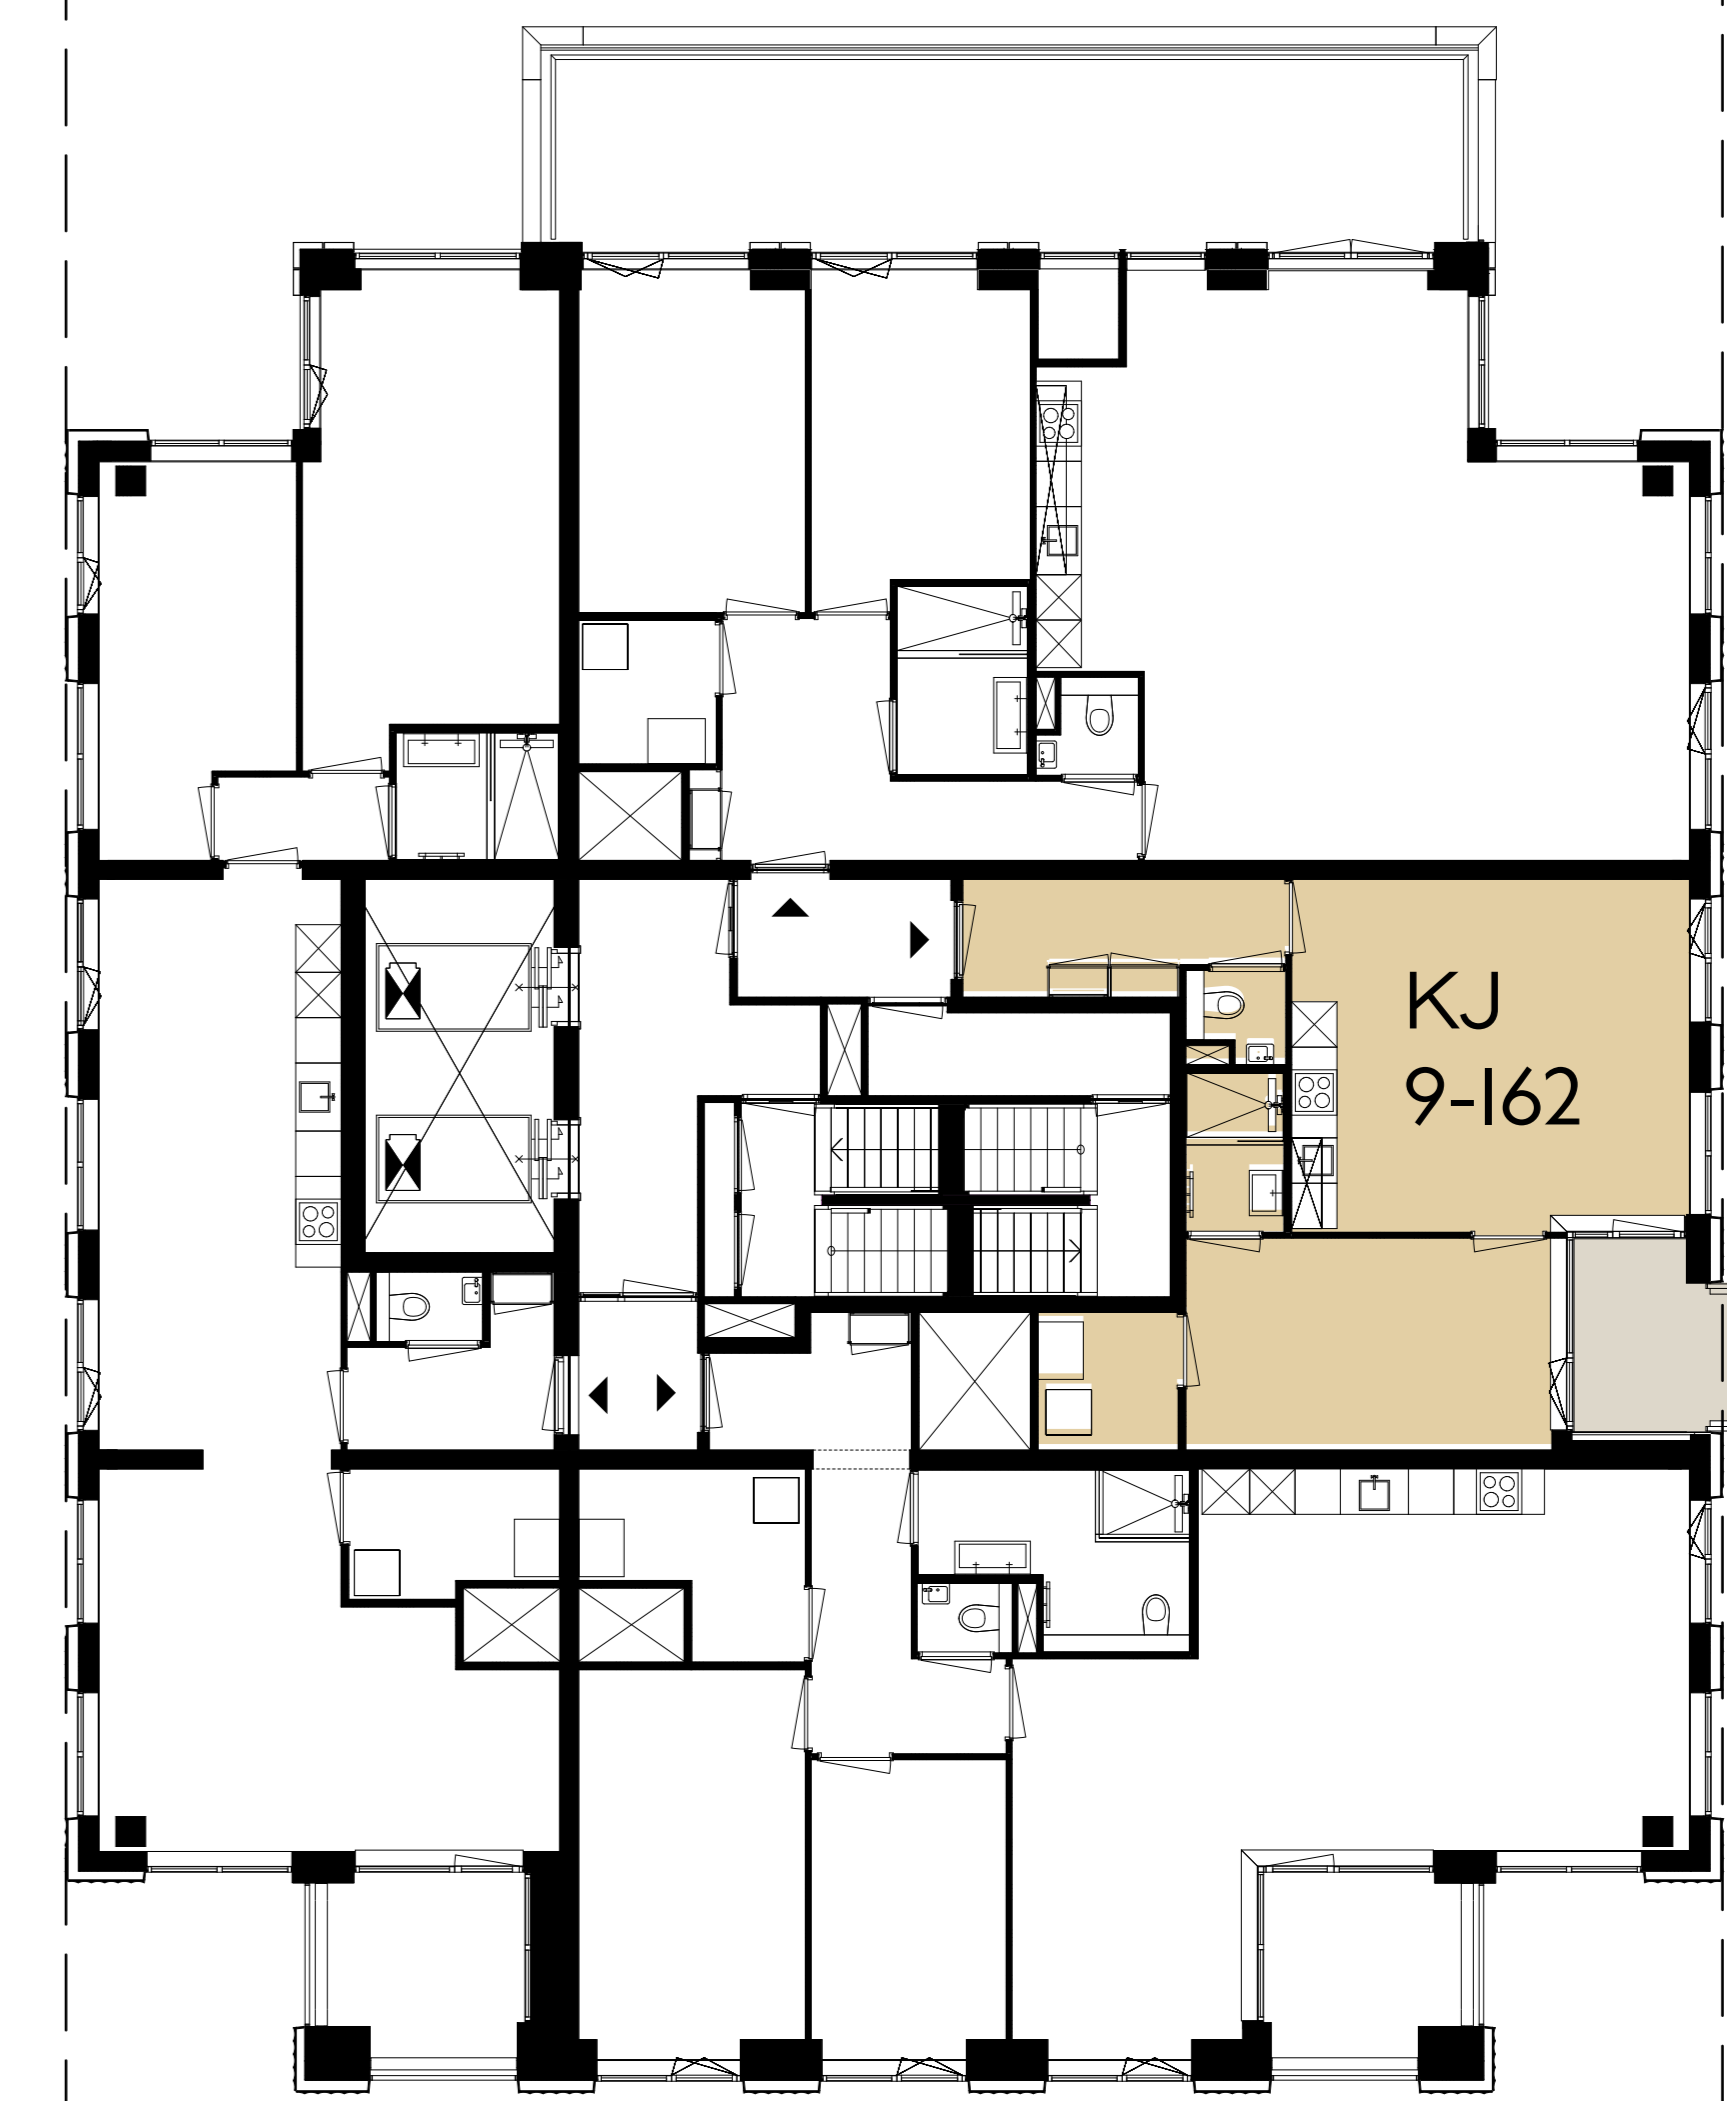

# Verdieping 19

Station Den Haag Centraal

New Babylon

Koningin Julianaplein

Rijnstraat

Bezuidenhoutseweg