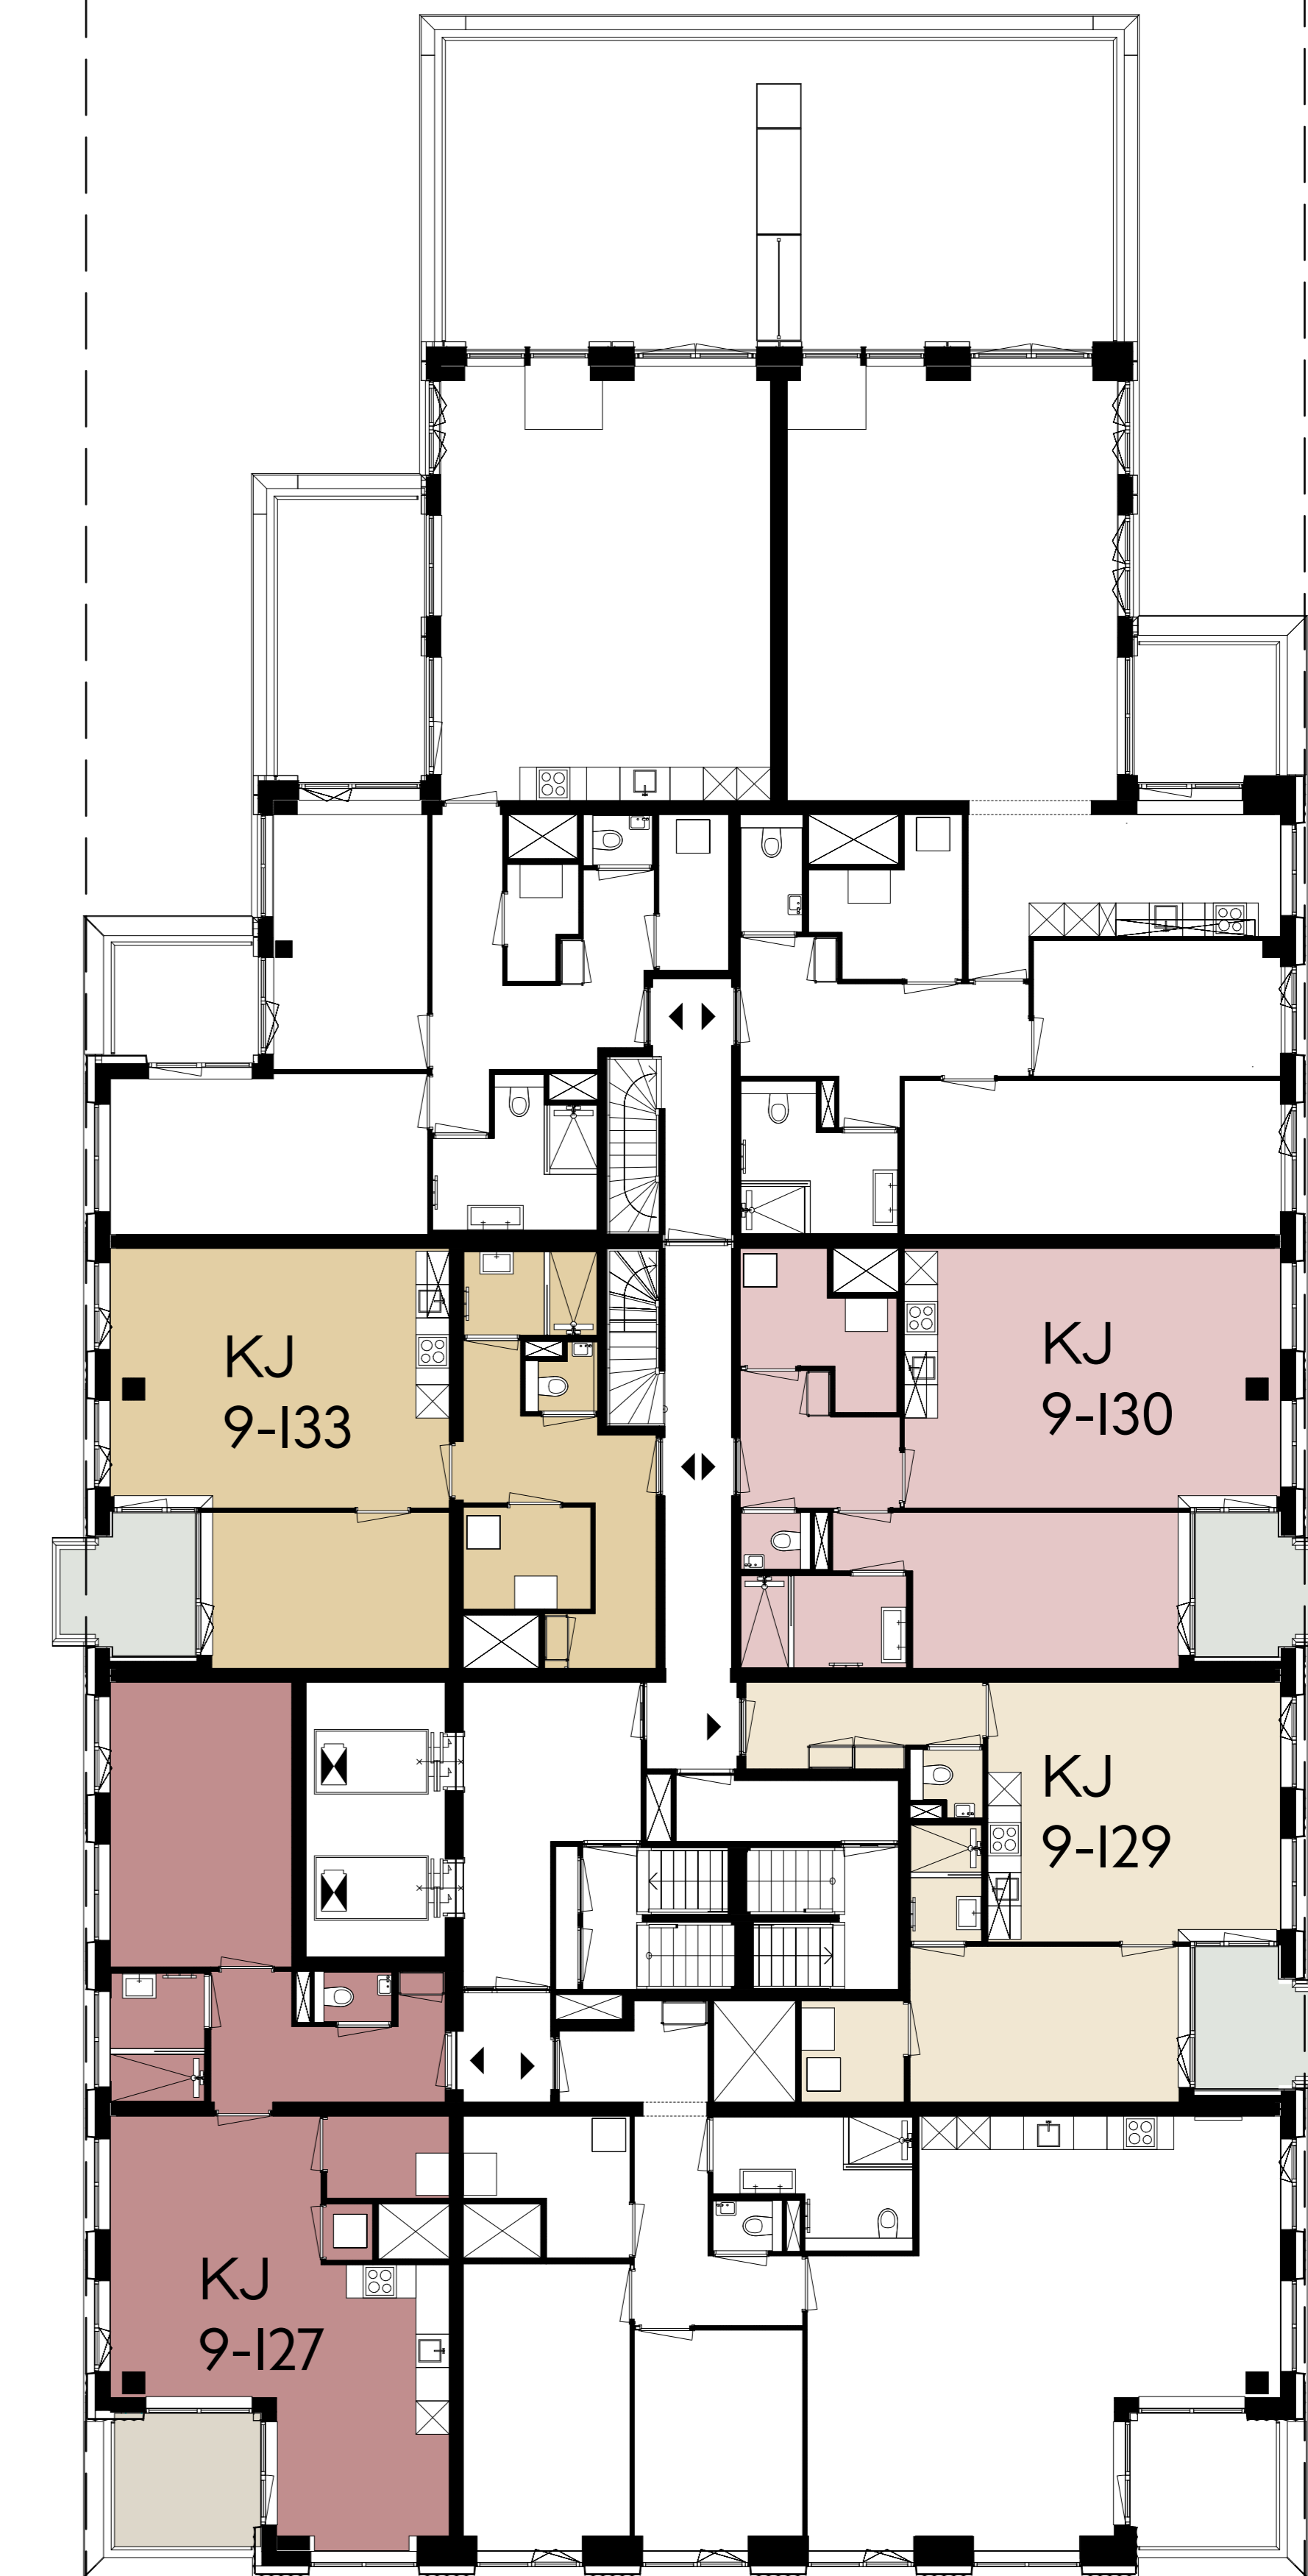

# Verdieping 12

Station Den Haag Centraal

New Babylon

Koningin Julianaplein

Rijnstraat

Bezuidenhoutseweg