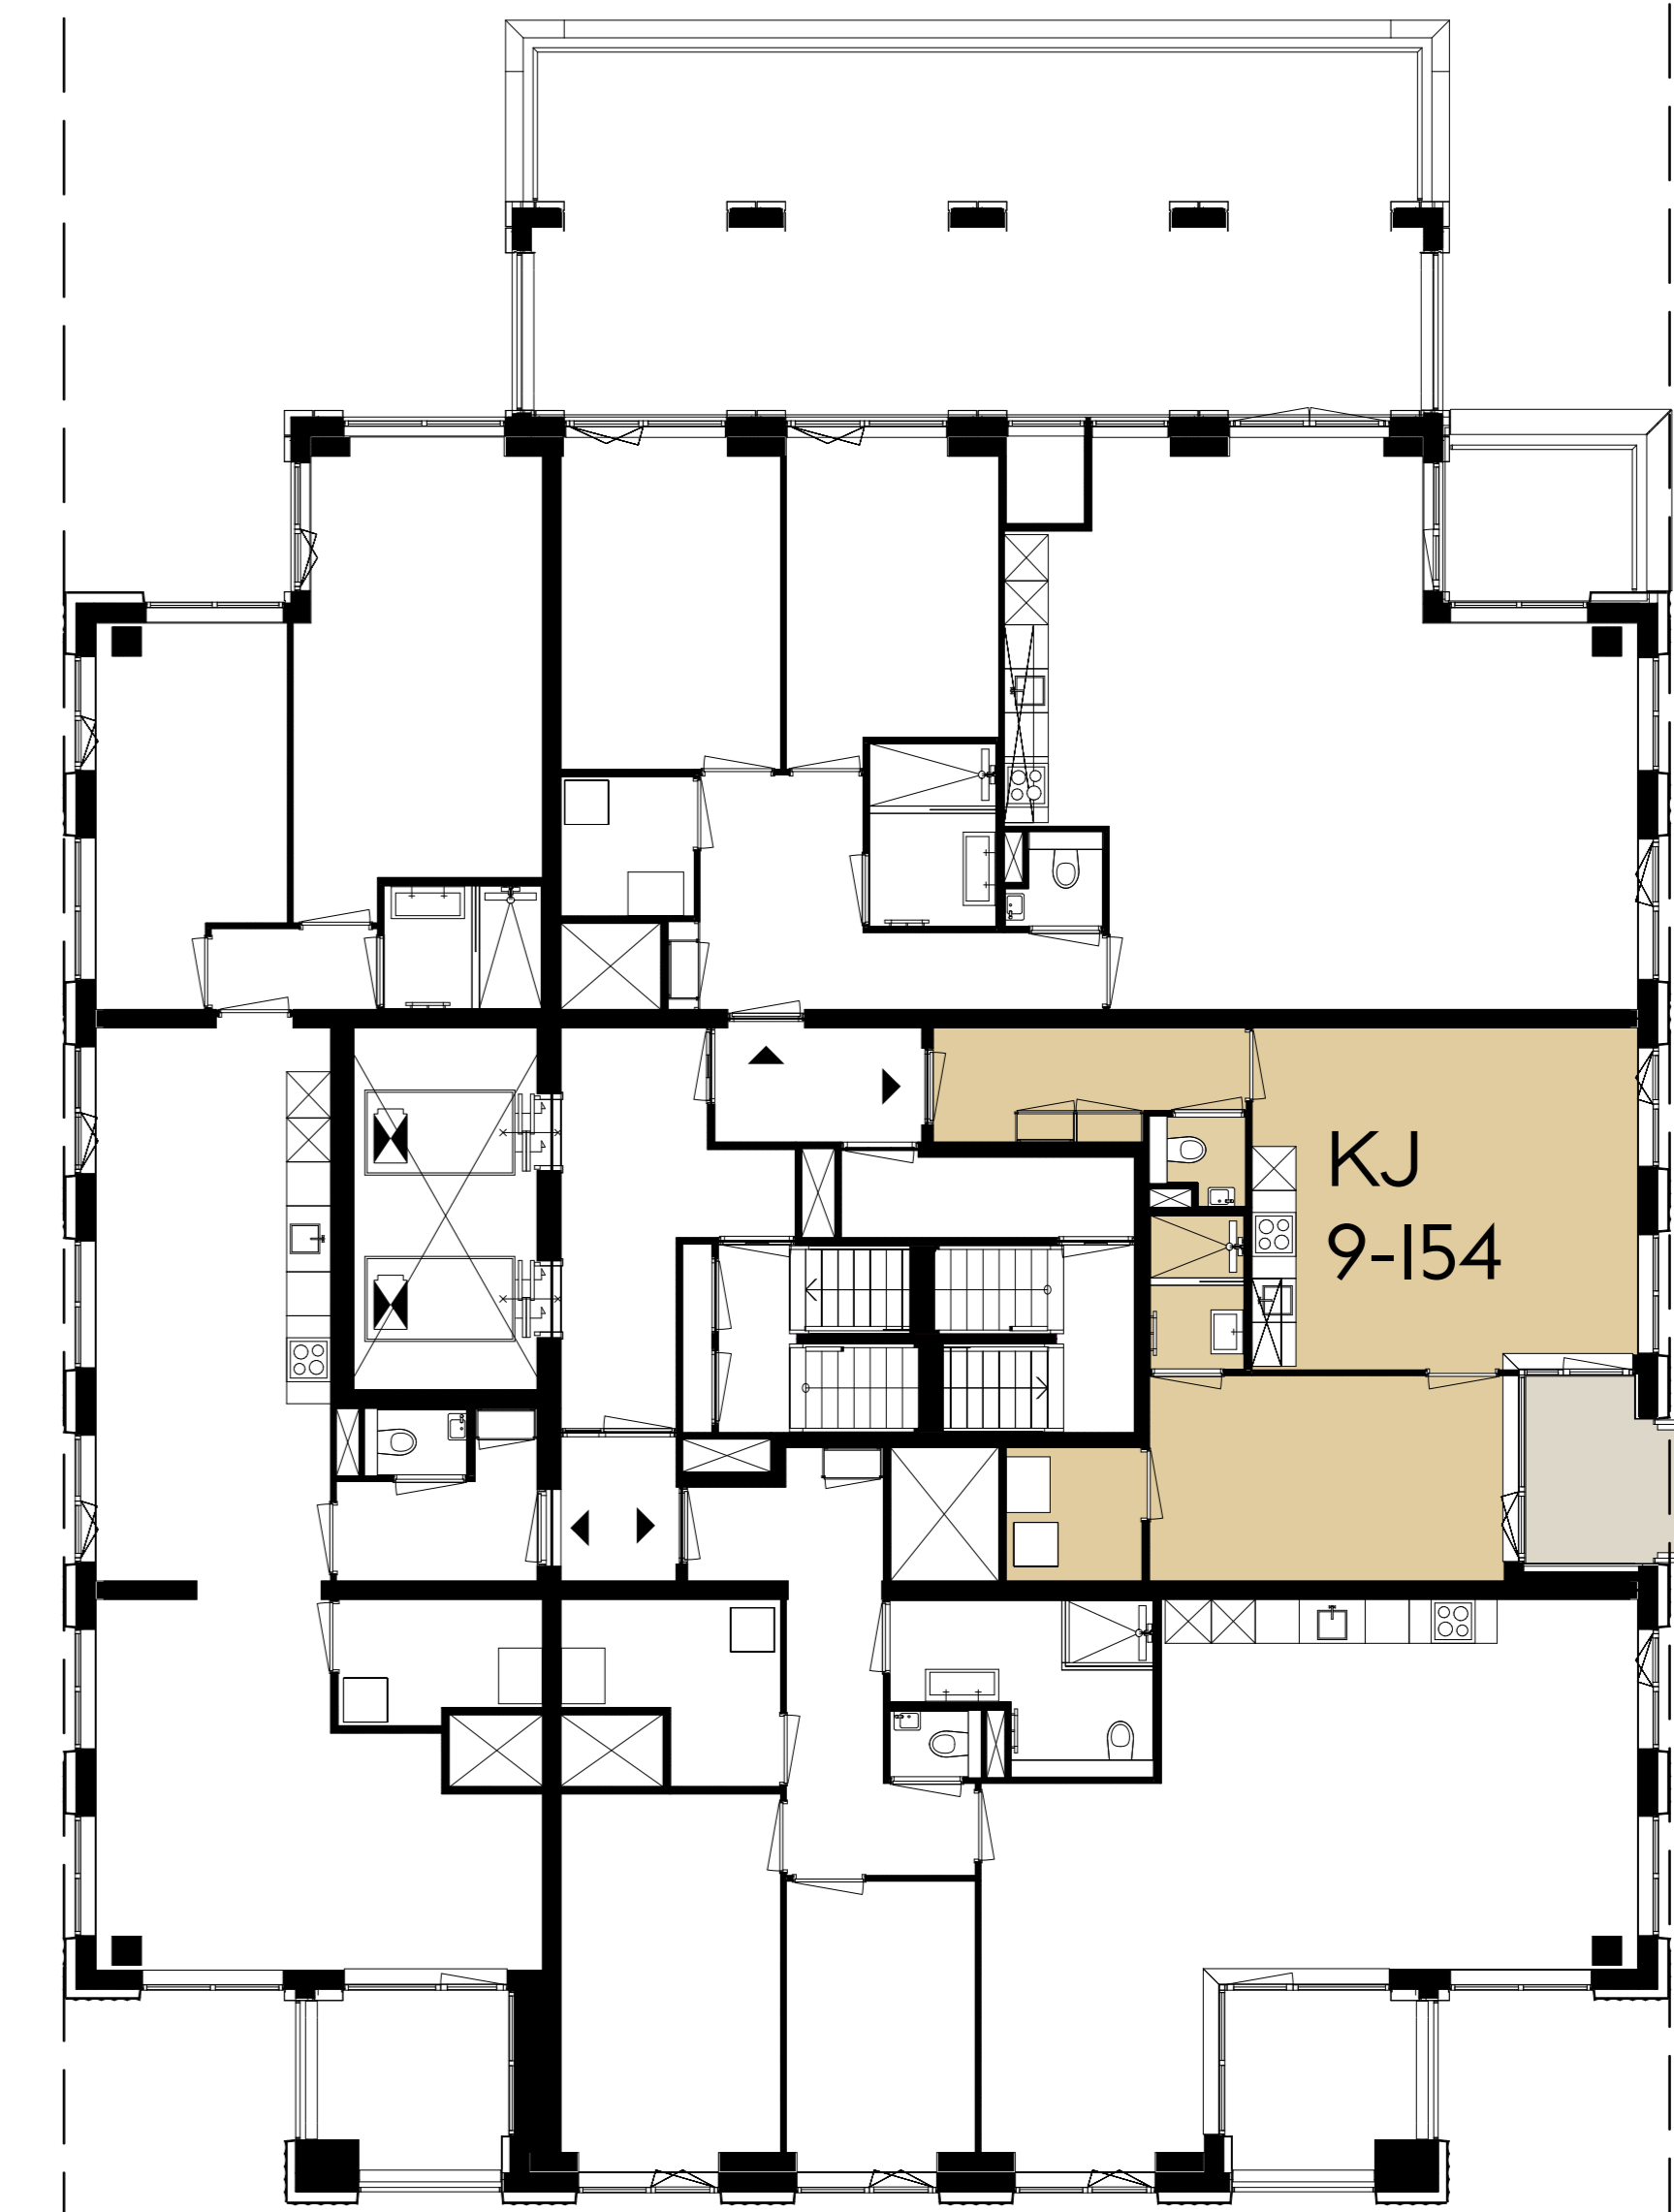

# Verdieping 17

Station Den Haag Centraal

New Babylon

Koningin Julianaplein

Rijnstraat

Bezuidenhoutseweg