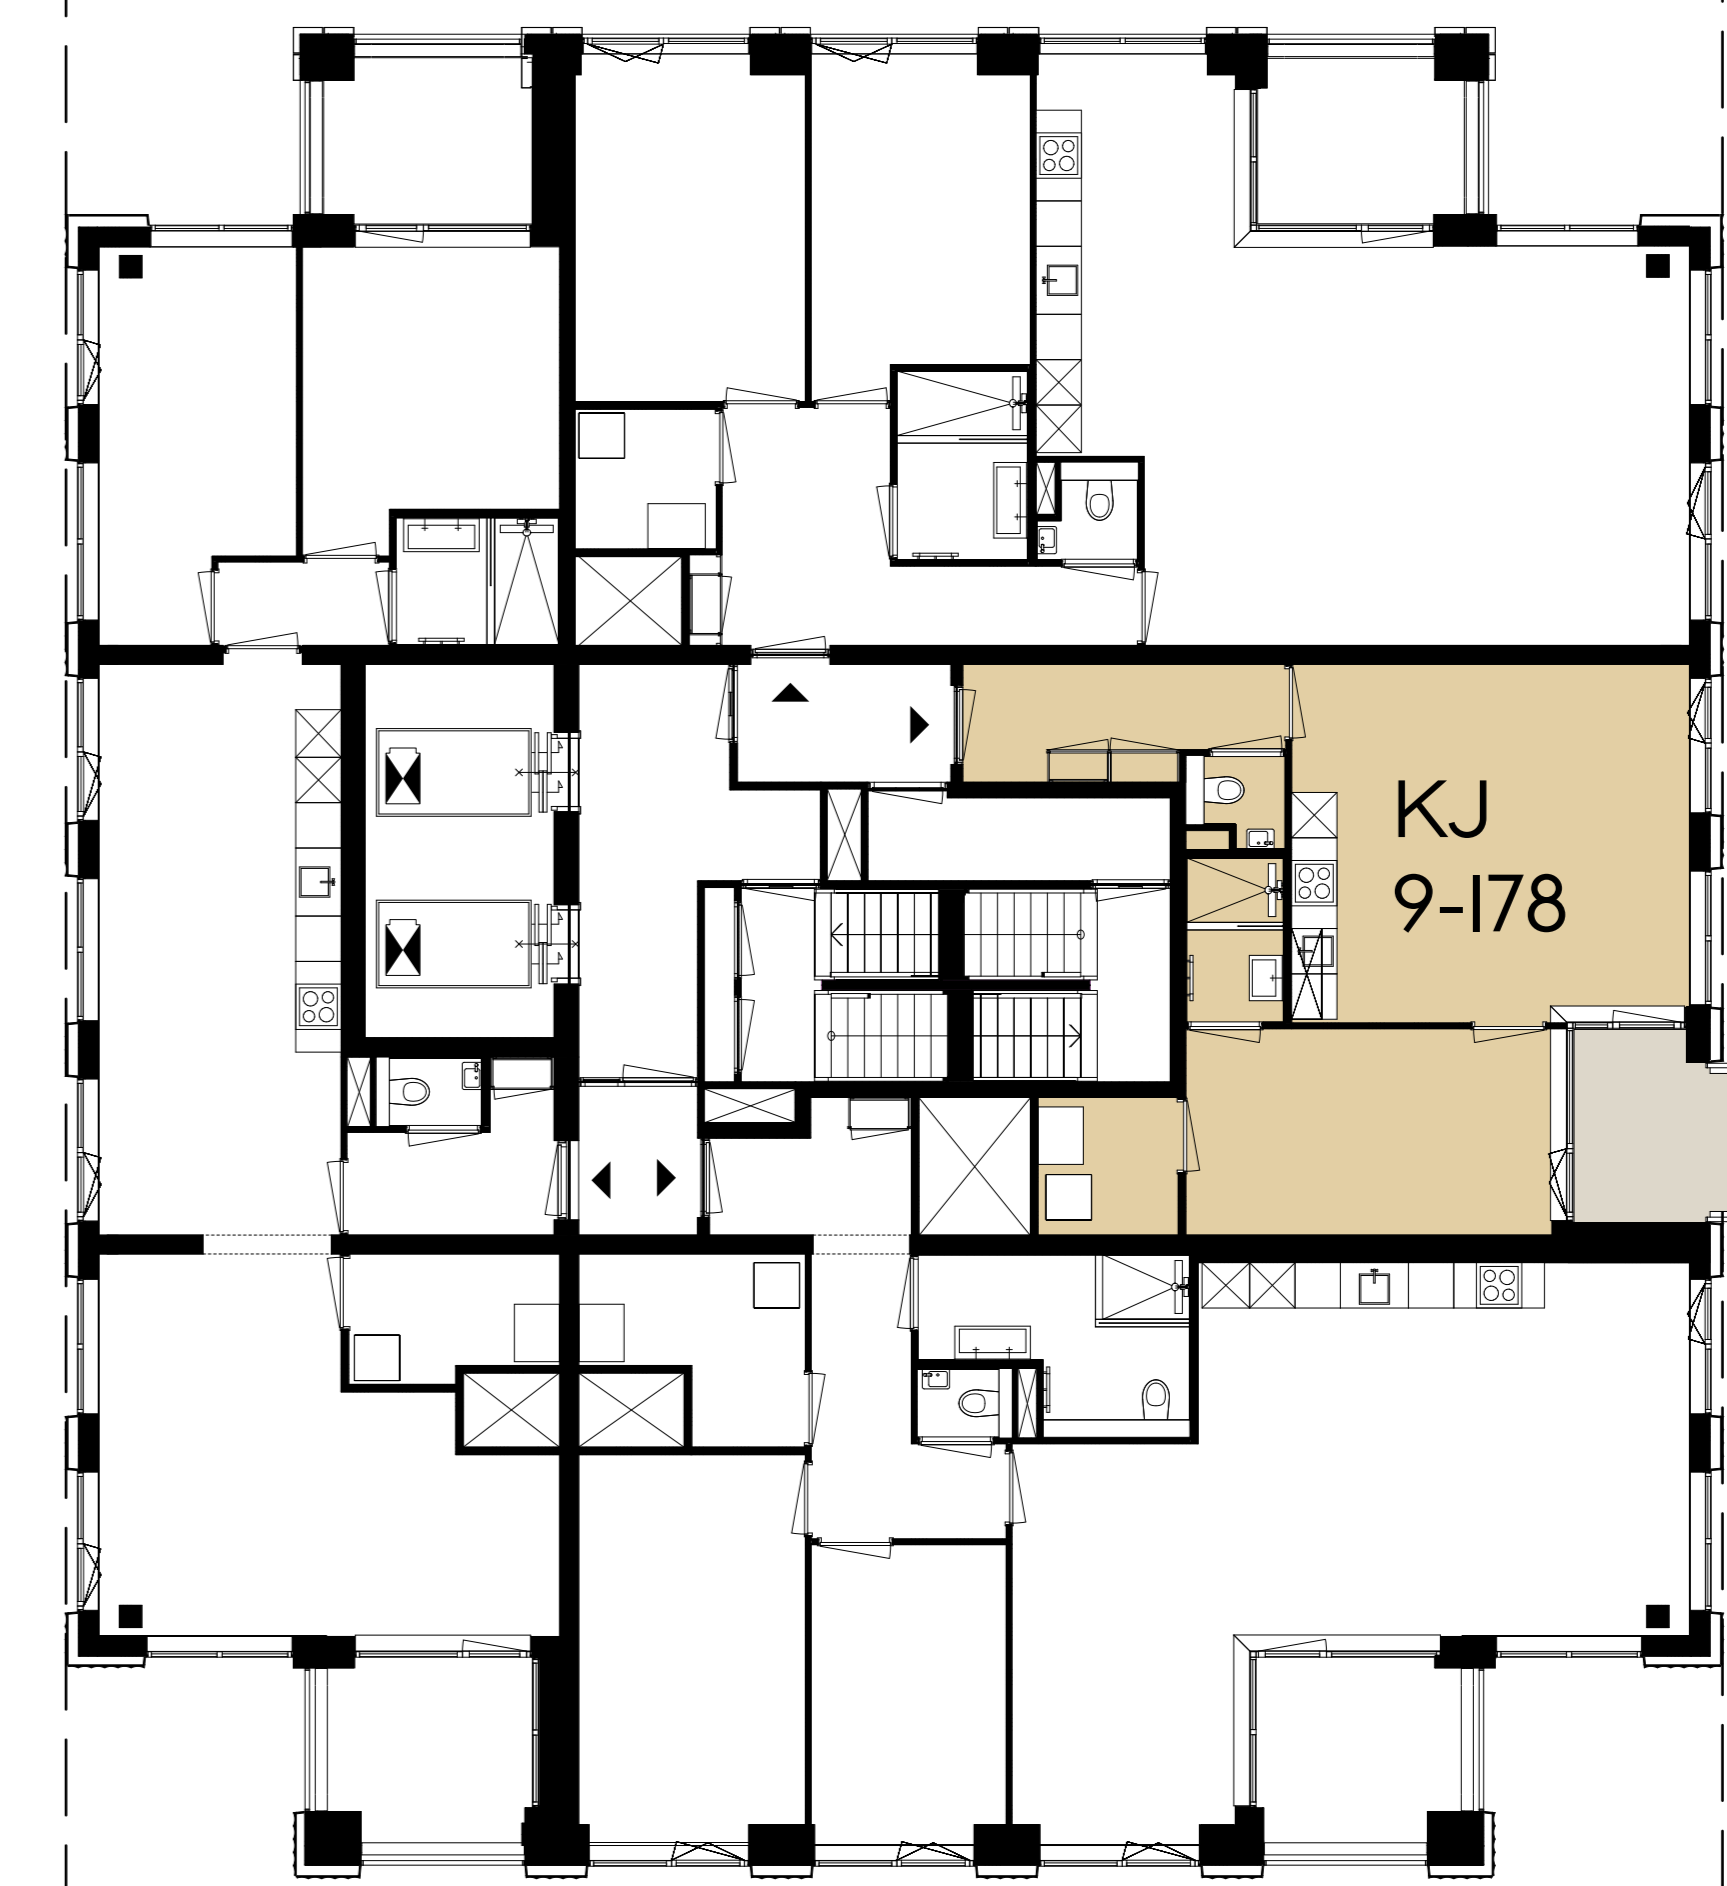

# Verdieping 23

Station Den Haag Centraal

New Babylon

Koningin Julianaplein

Rijnstraat

Bezuidenhoutseweg