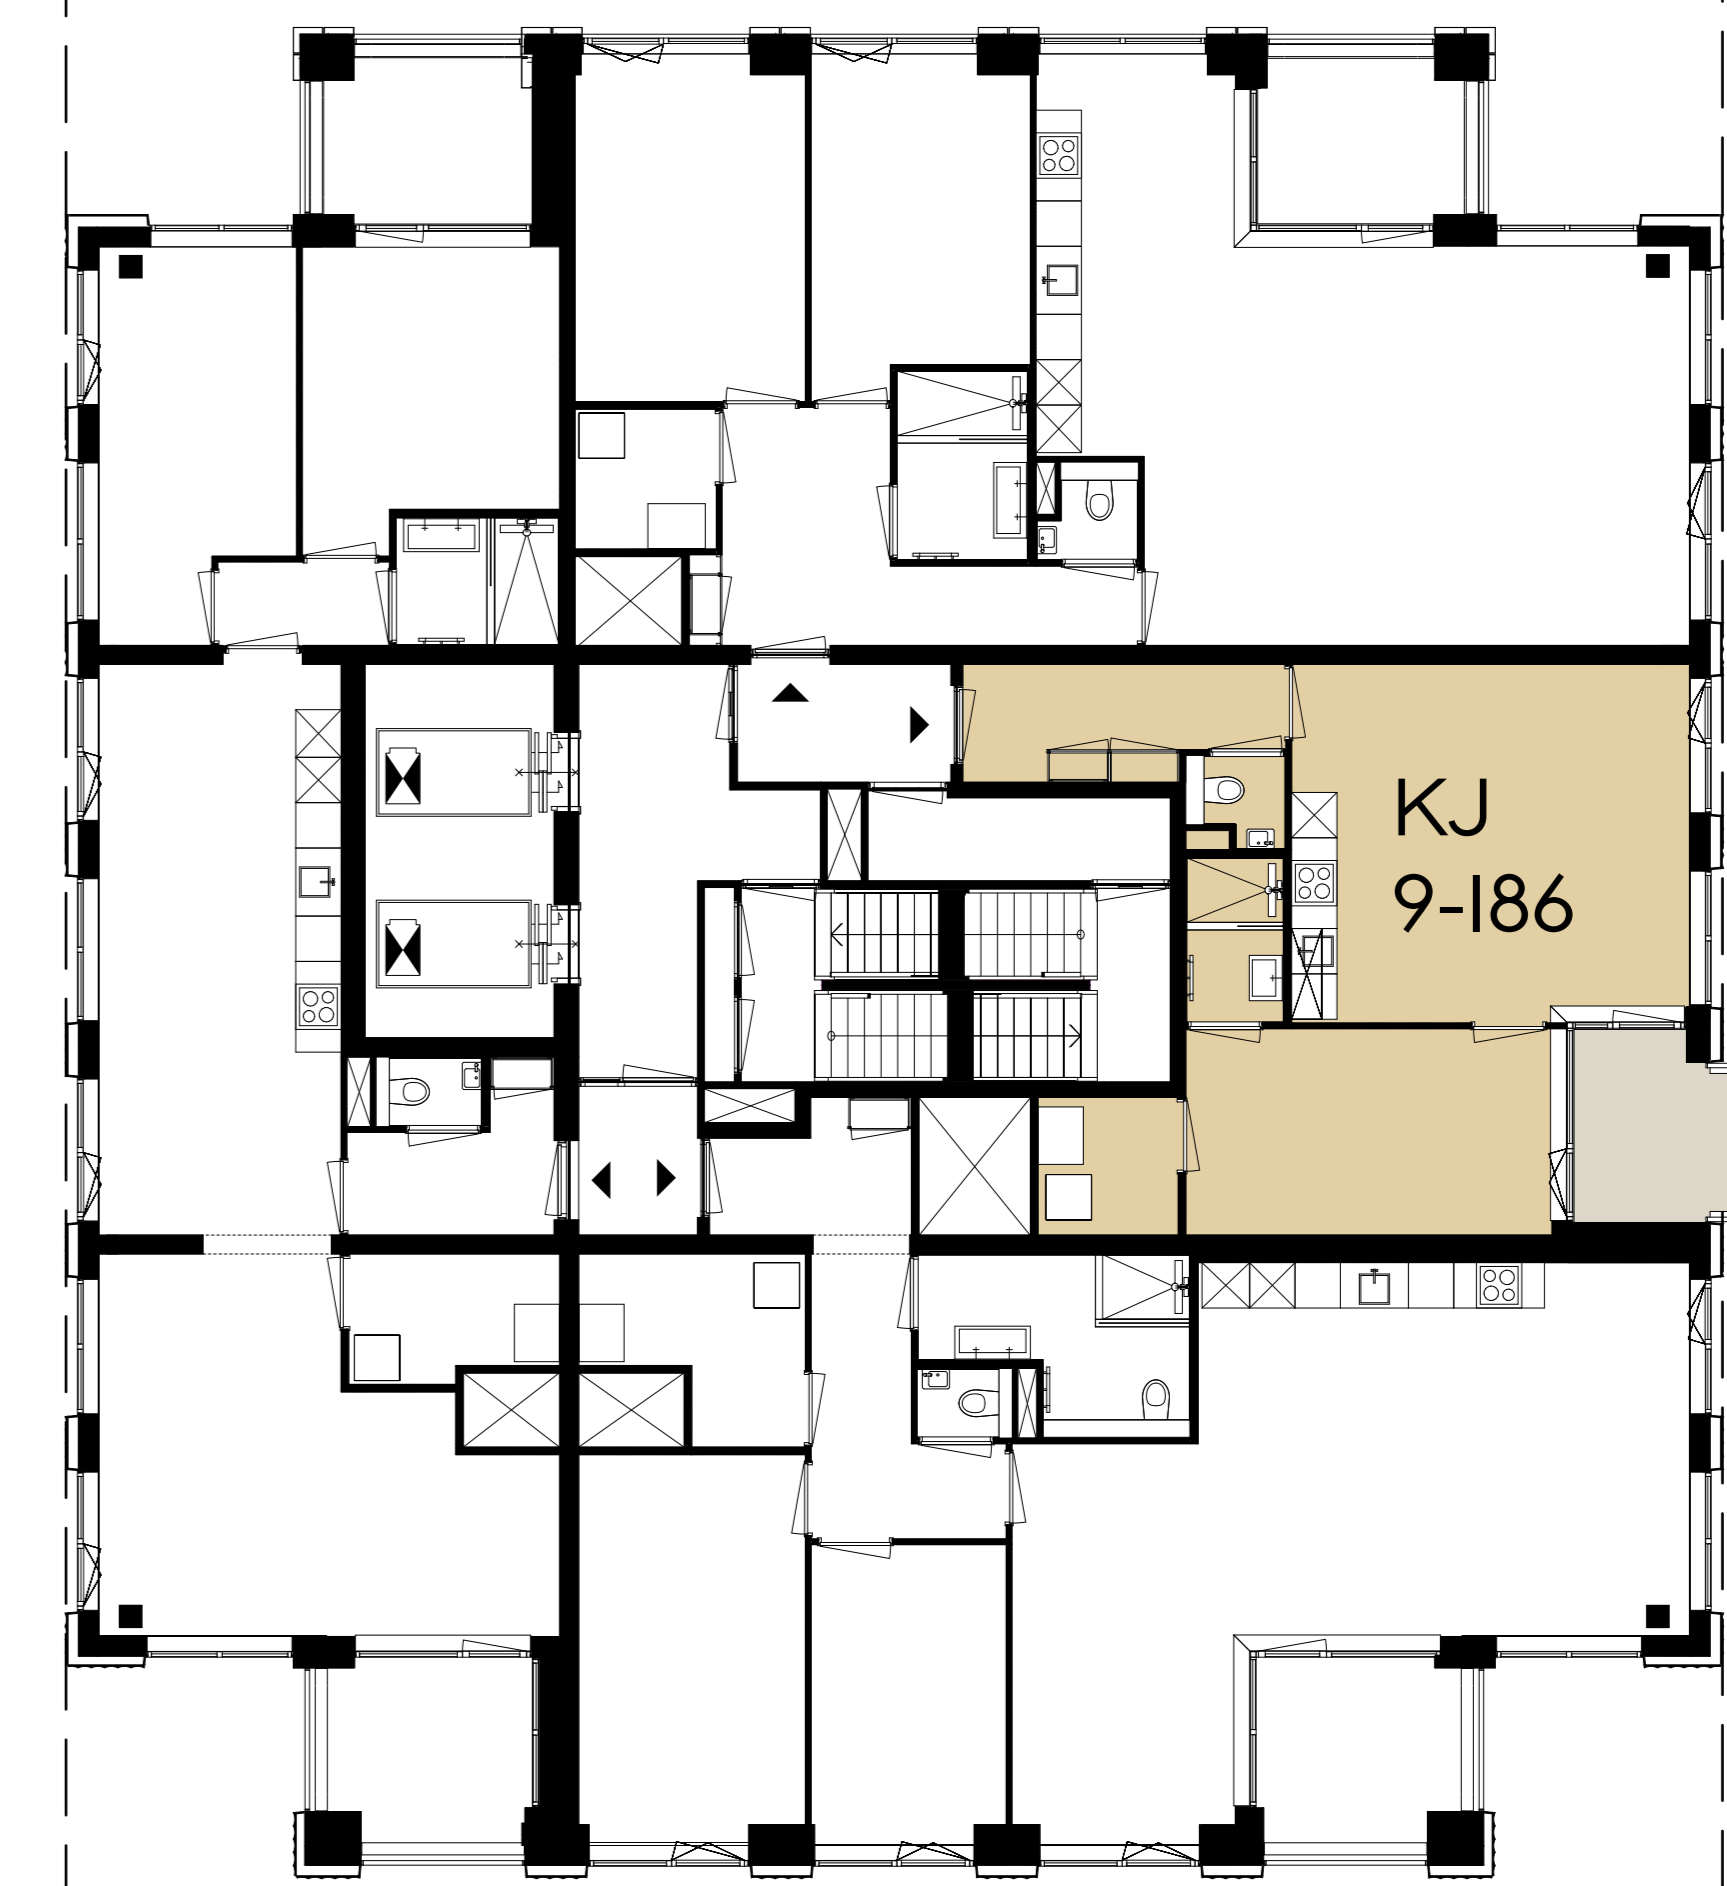

# Verdieping 25

Station Den Haag Centraal

New Babylon

Koningin Julianaplein

Rijnstraat

Bezuidenhoutseweg