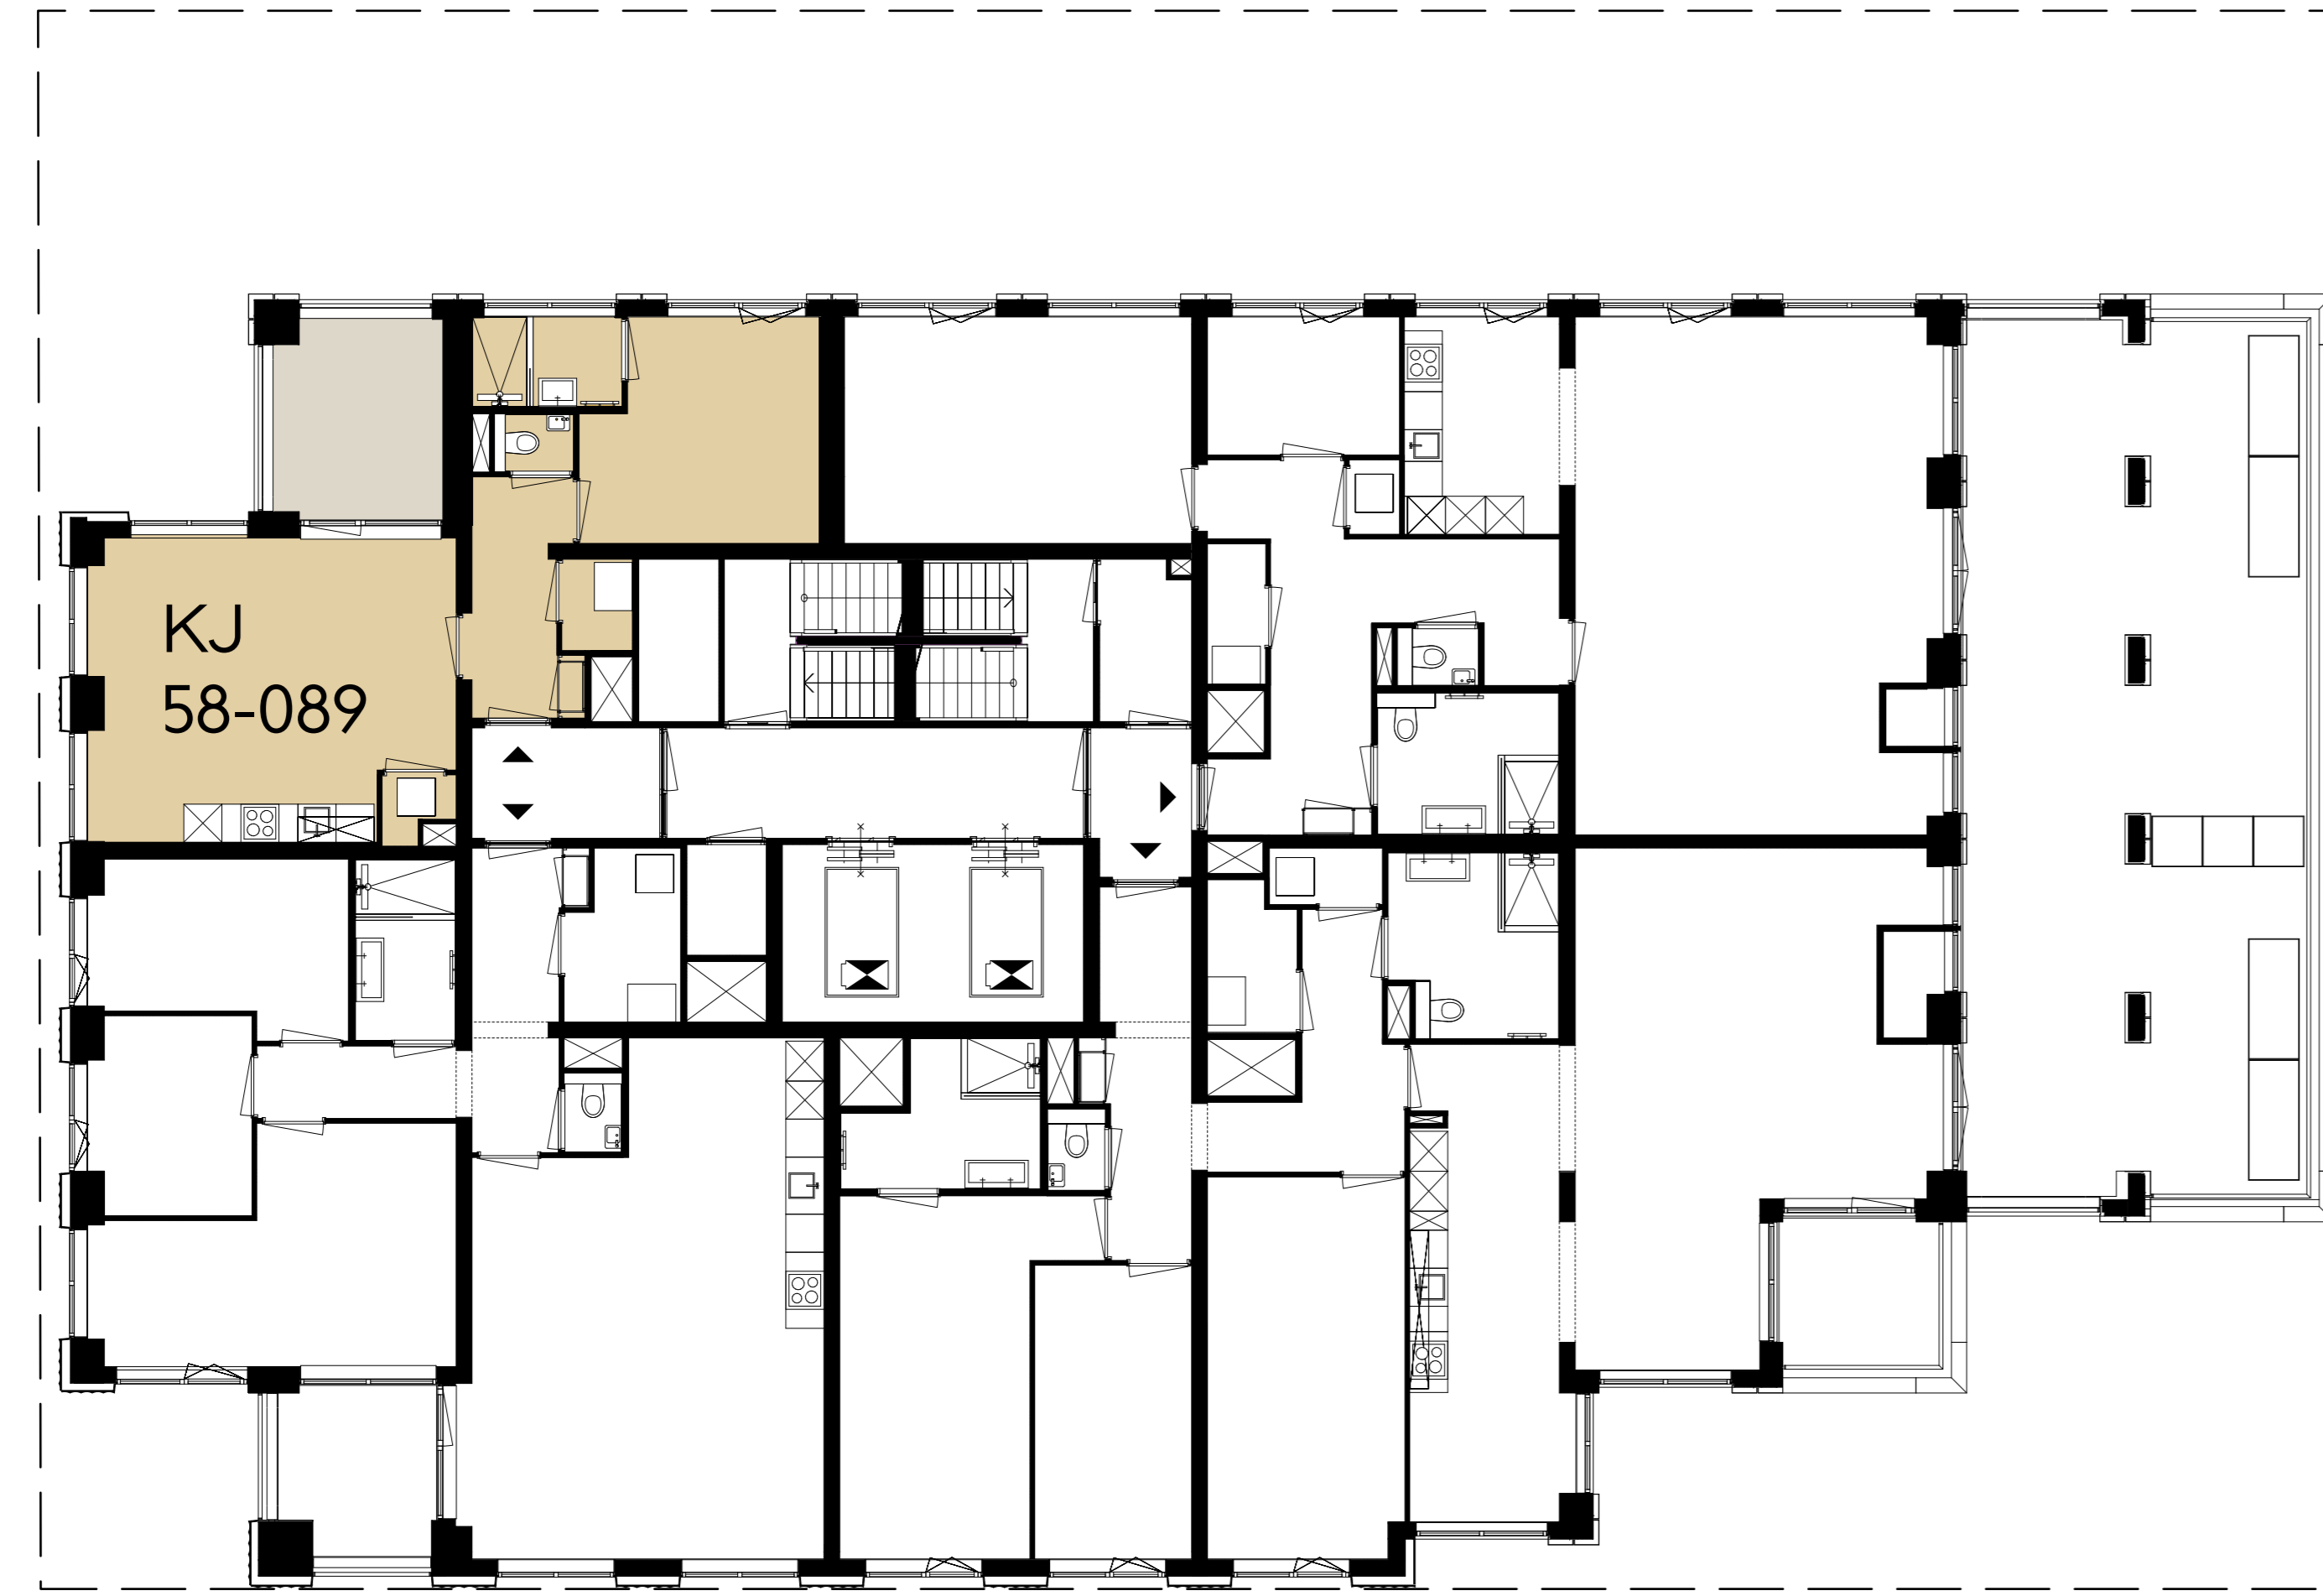

Verdieping 13

Station Den Haag Centraal

New Babylon