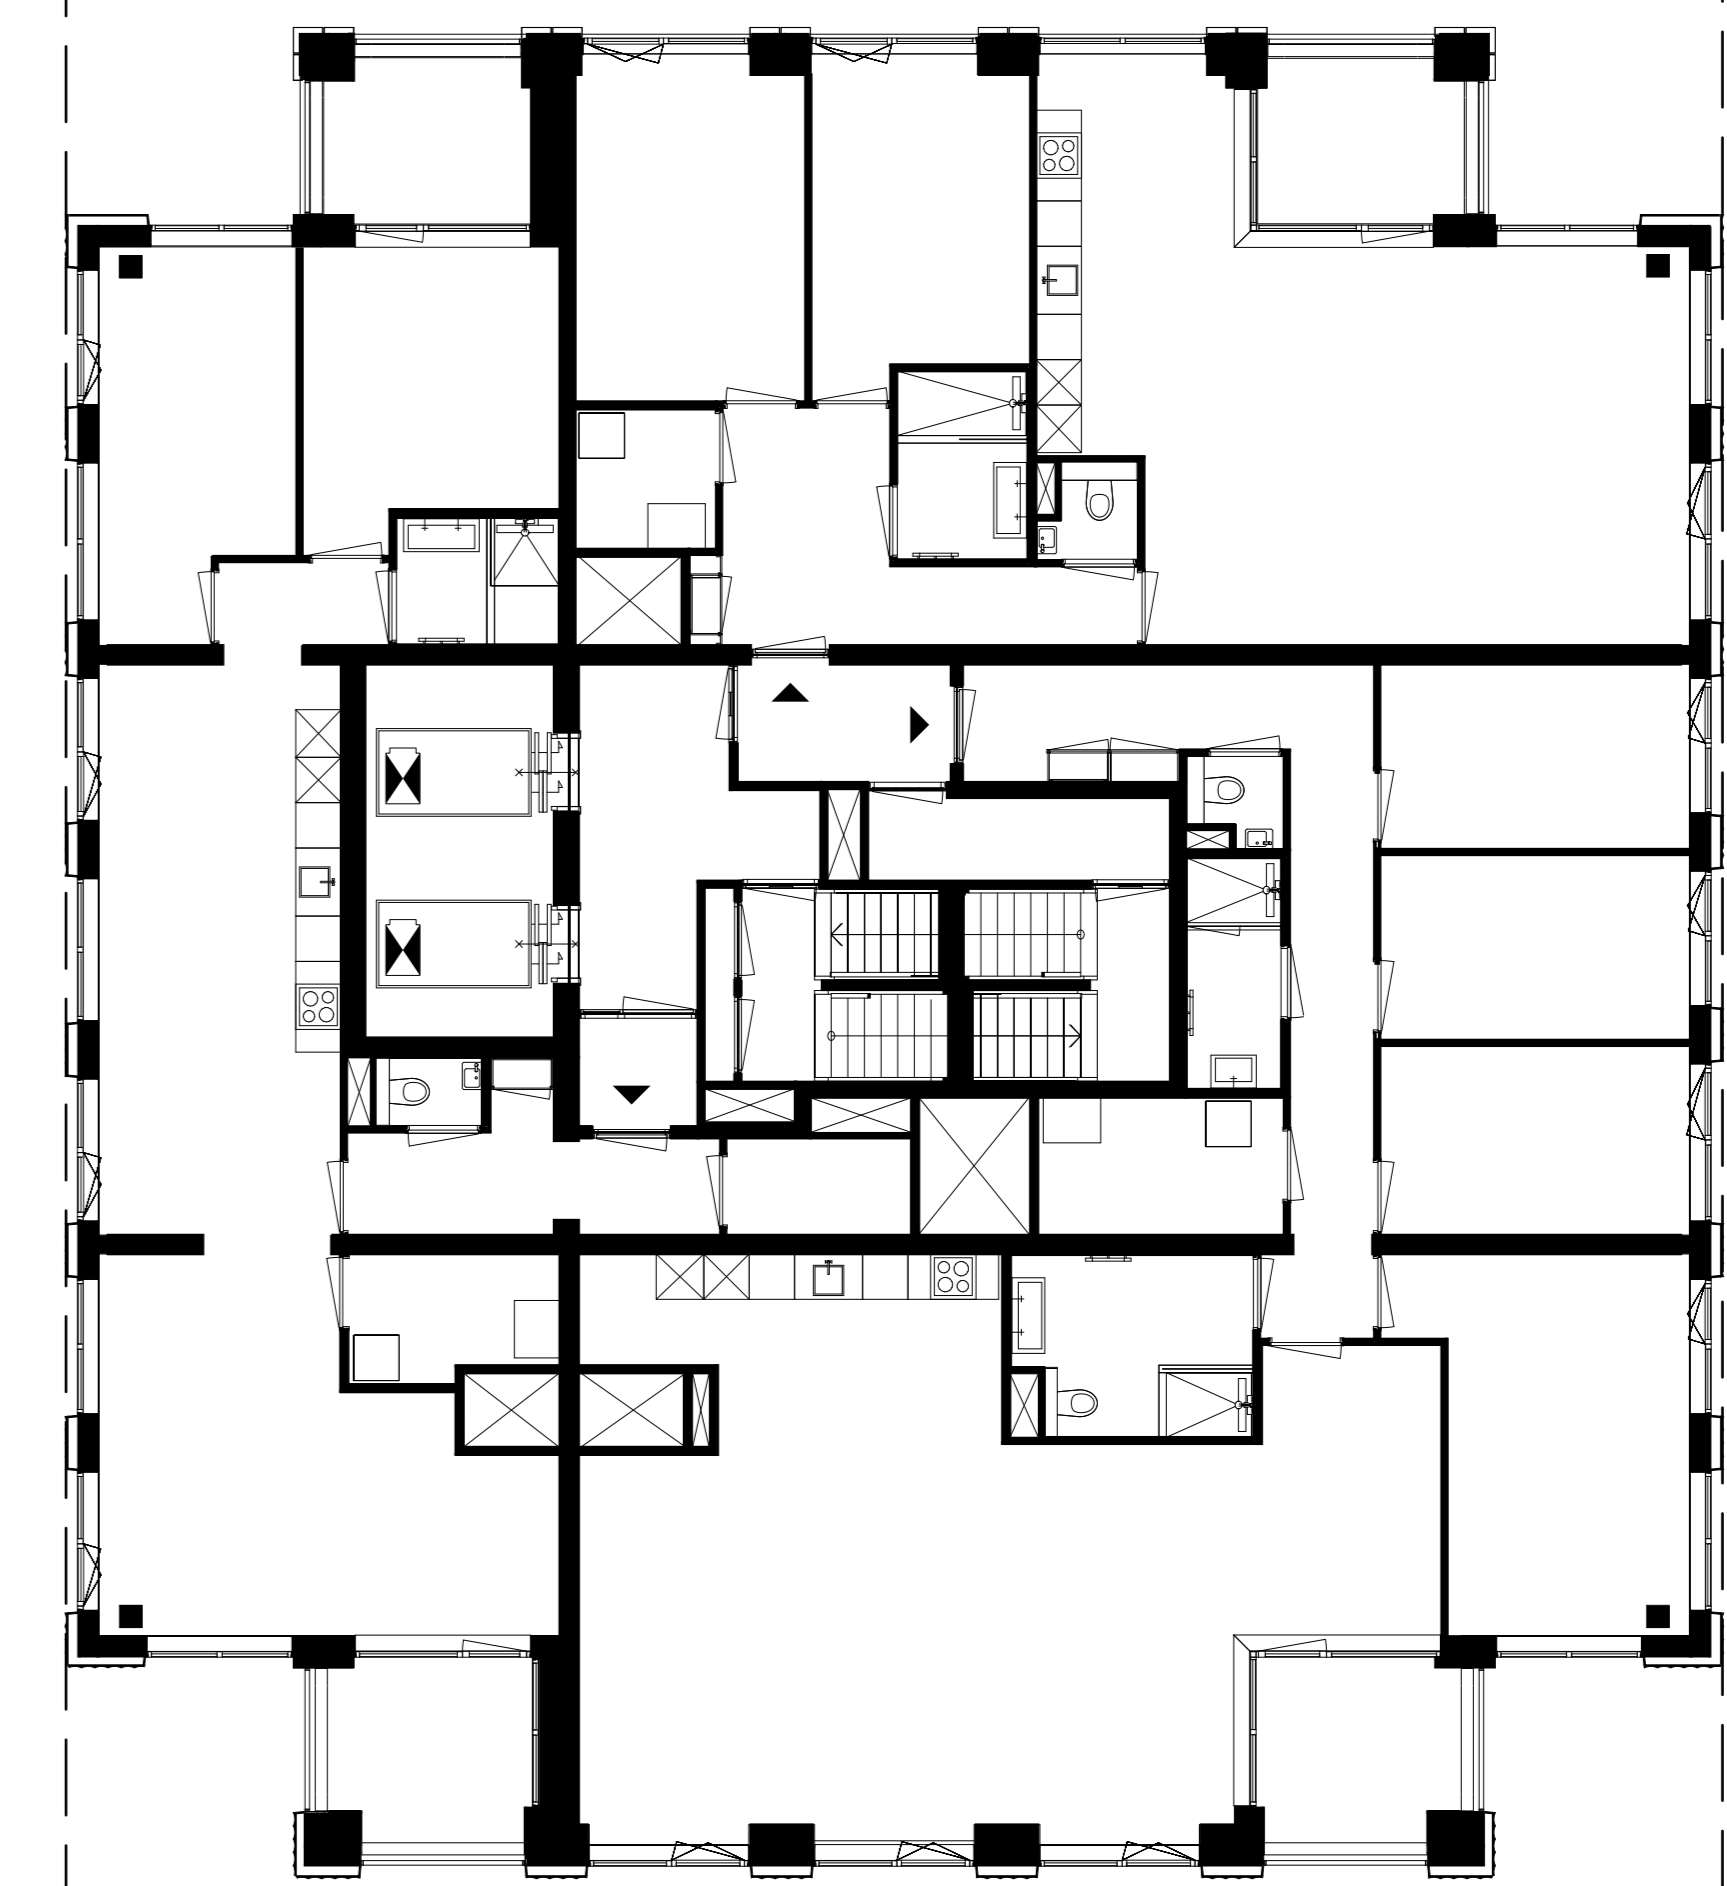

# Verdieping 27

Station Den Haag Centraal

New Babylon

Koningin Julianaplein

Rijnstraat

Bezuidenhoutseweg